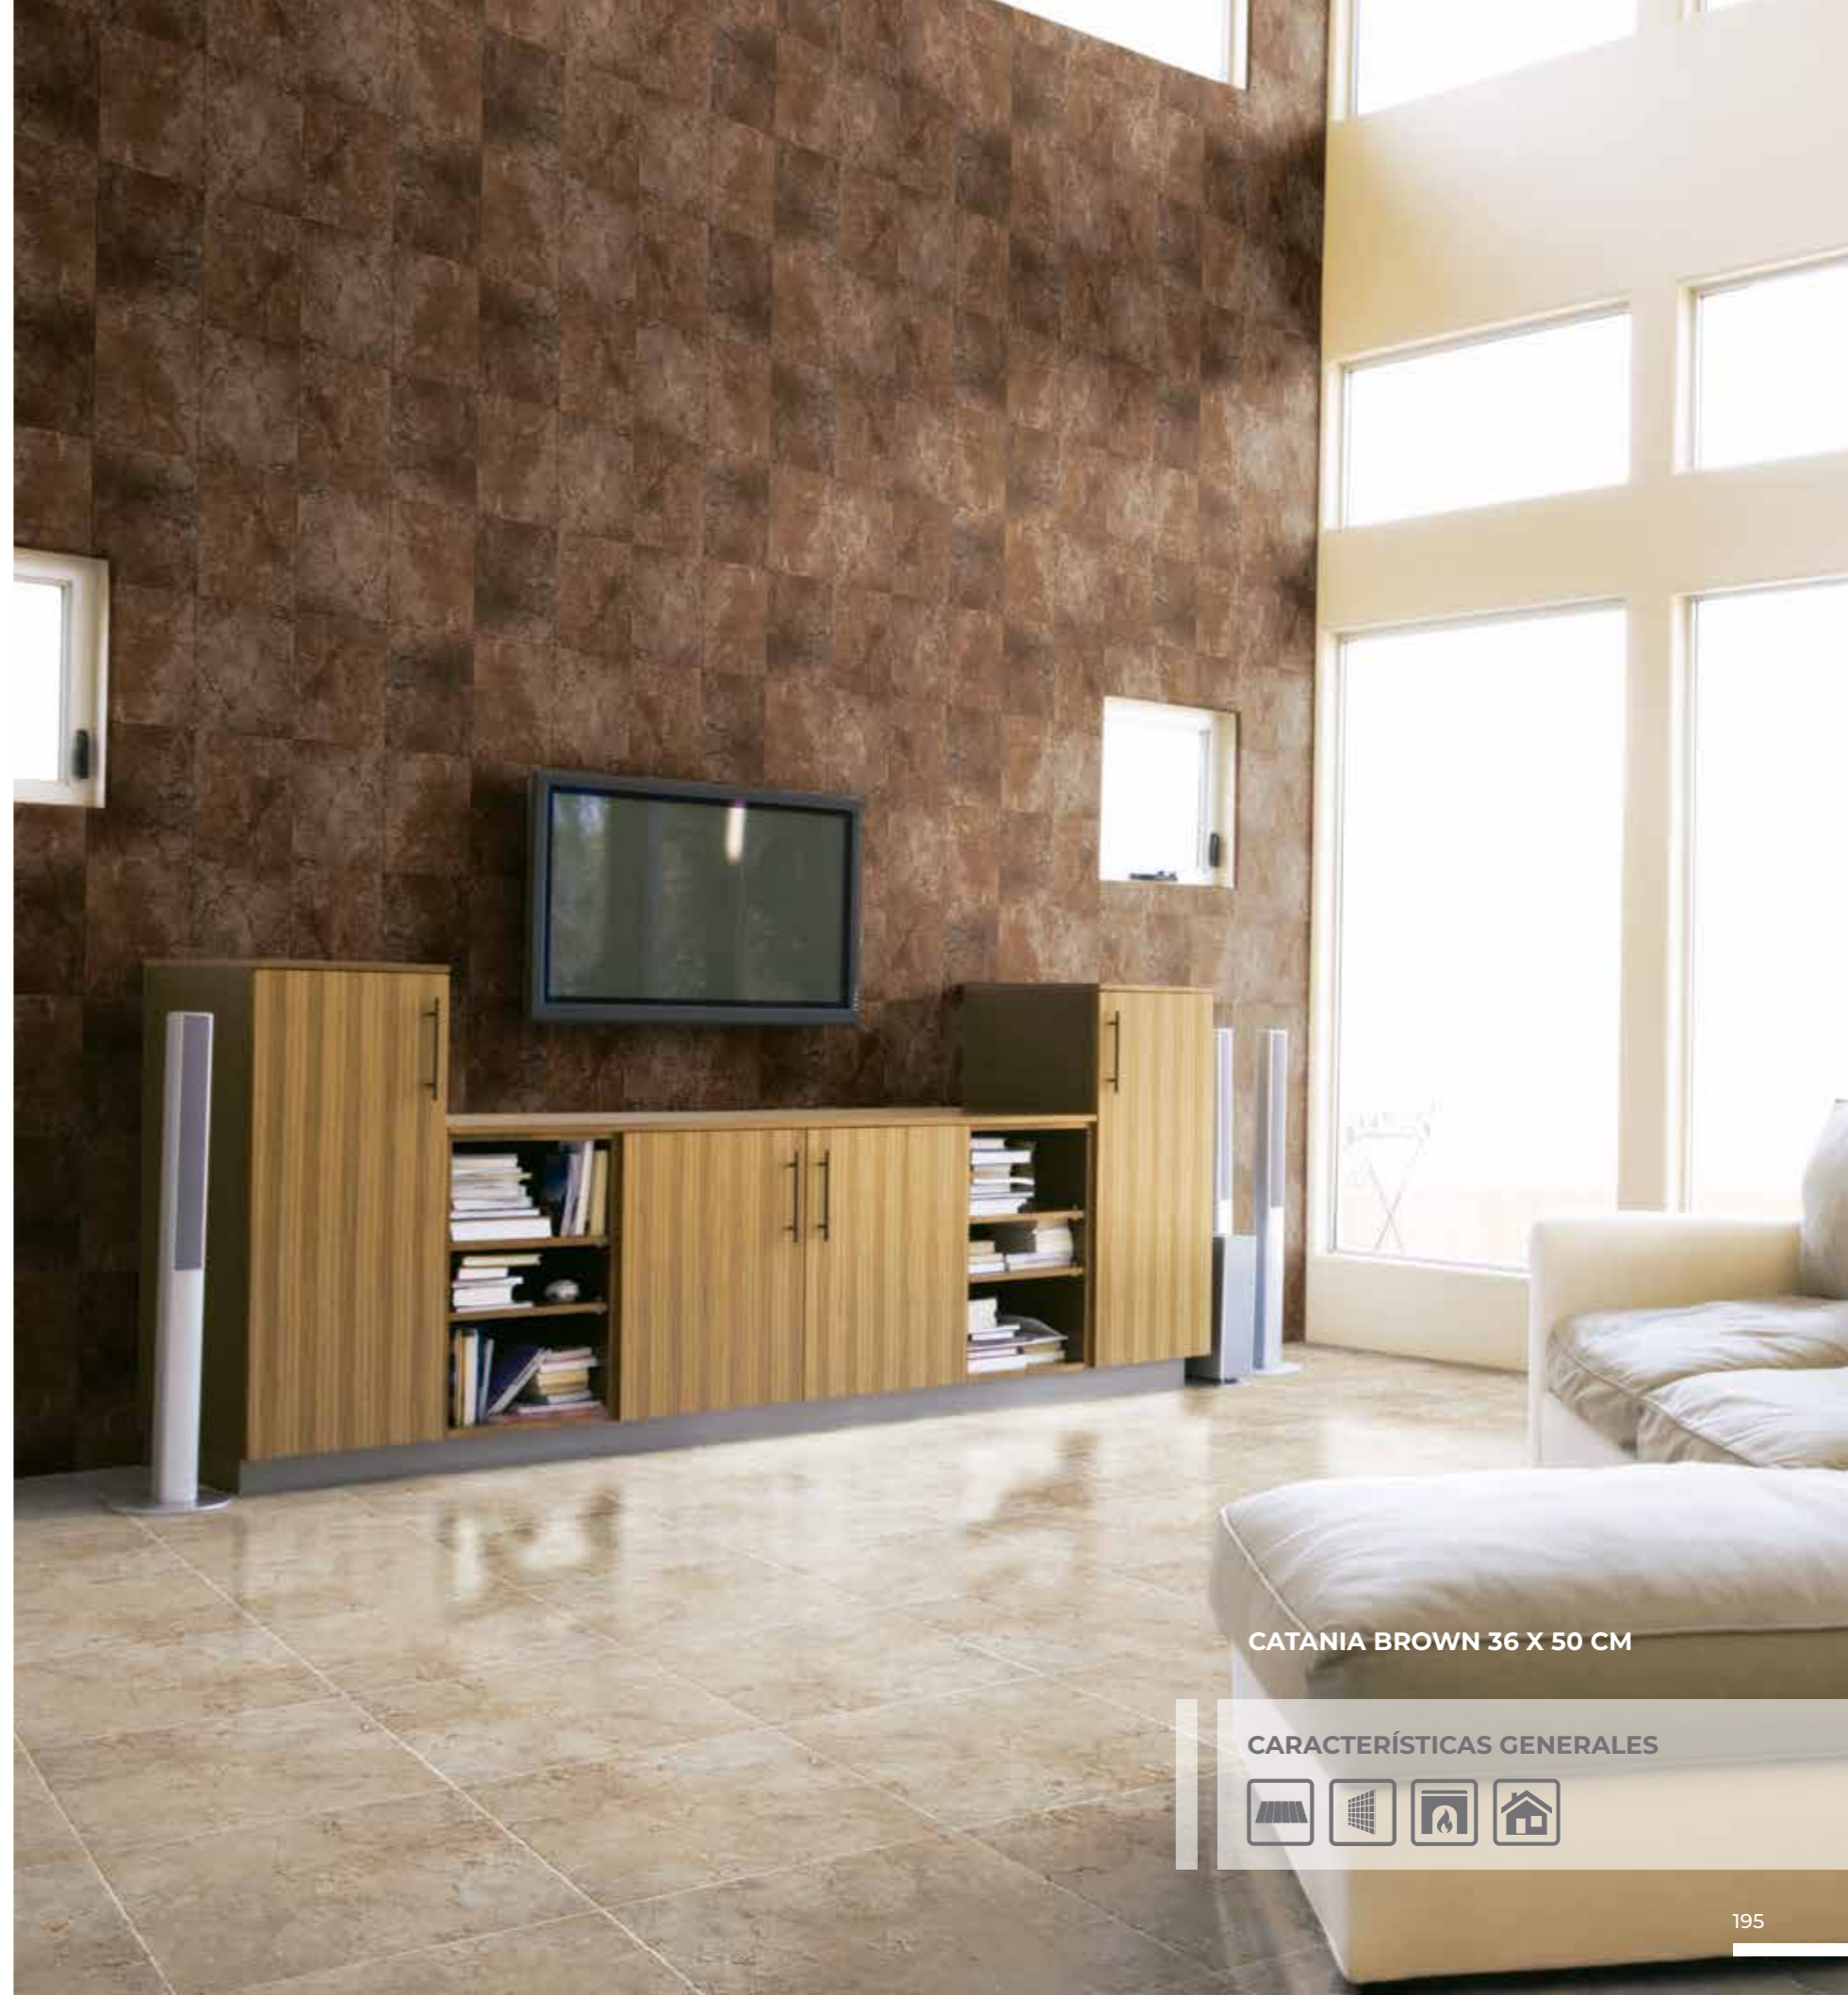

MÁRMOL BRILLANTE

BROWN

45 X 45 CM

36 X 50 CM

GOLD

36 X 50 CM

CATANIA BROWN 36 X 50 CM

CARACTERÍSTICAS GENERALES