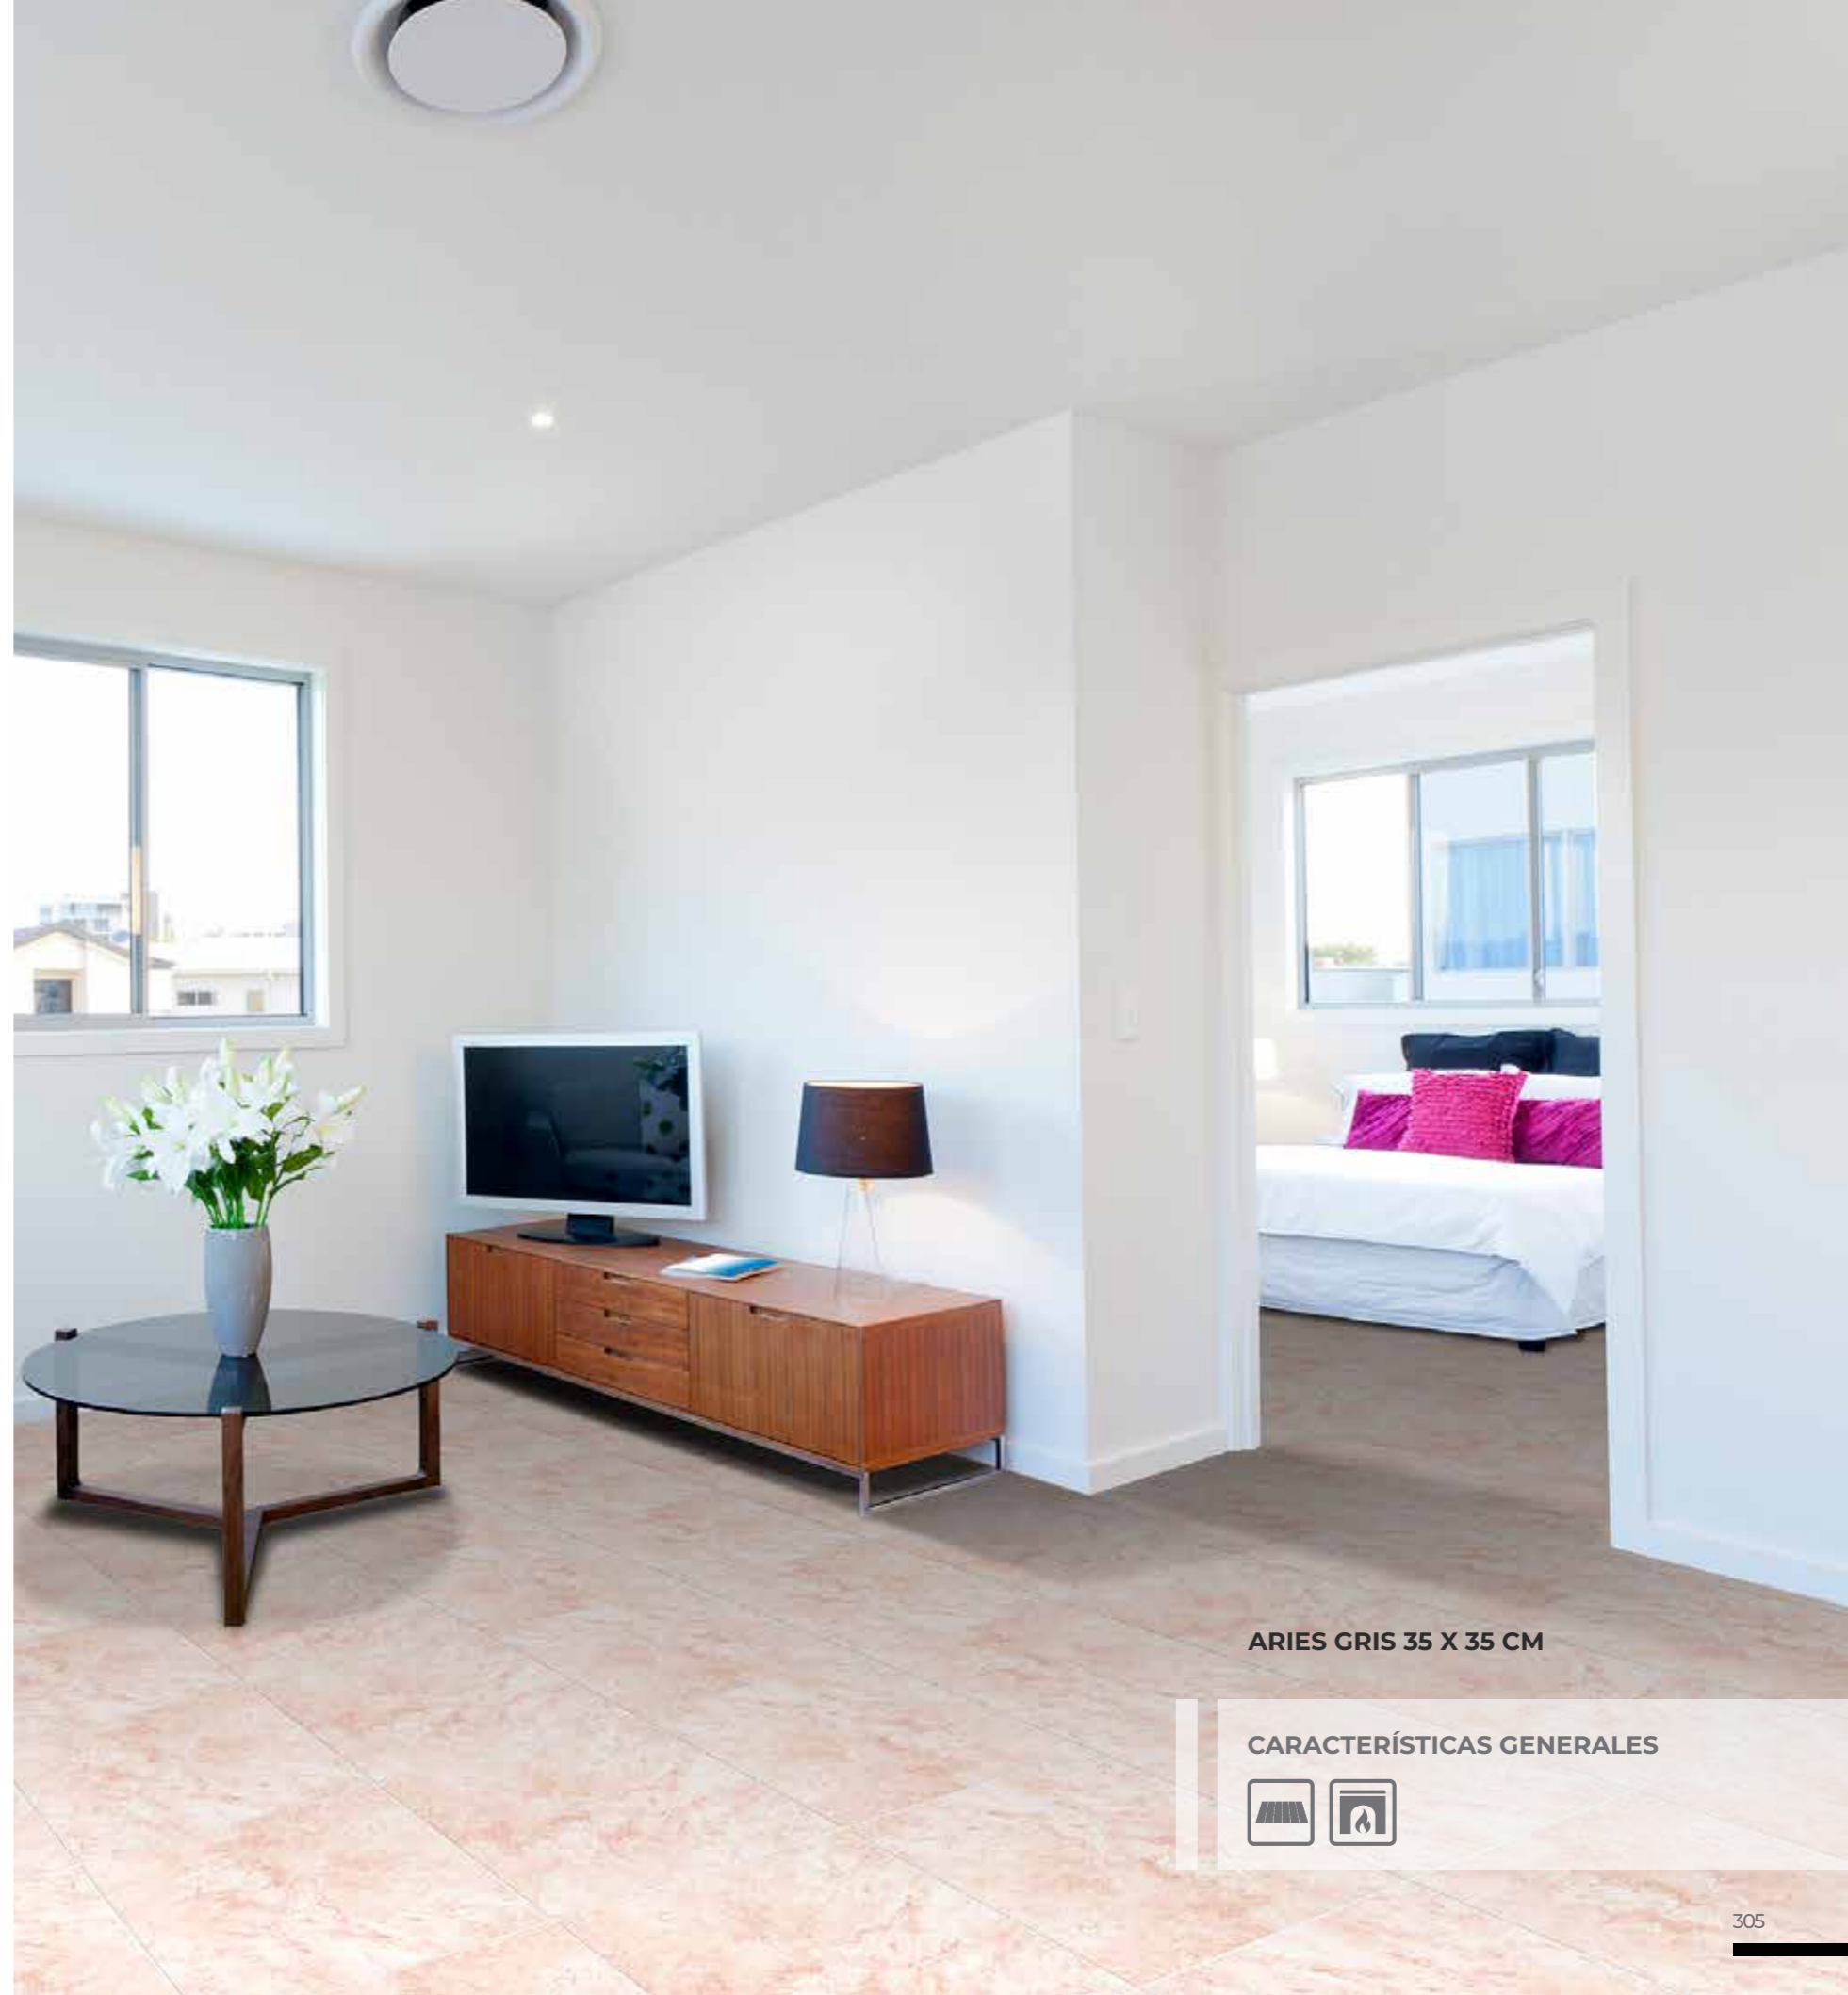

ARIES GRIS 35 X 35 CM

CARACTERÍSTICAS GENERALES