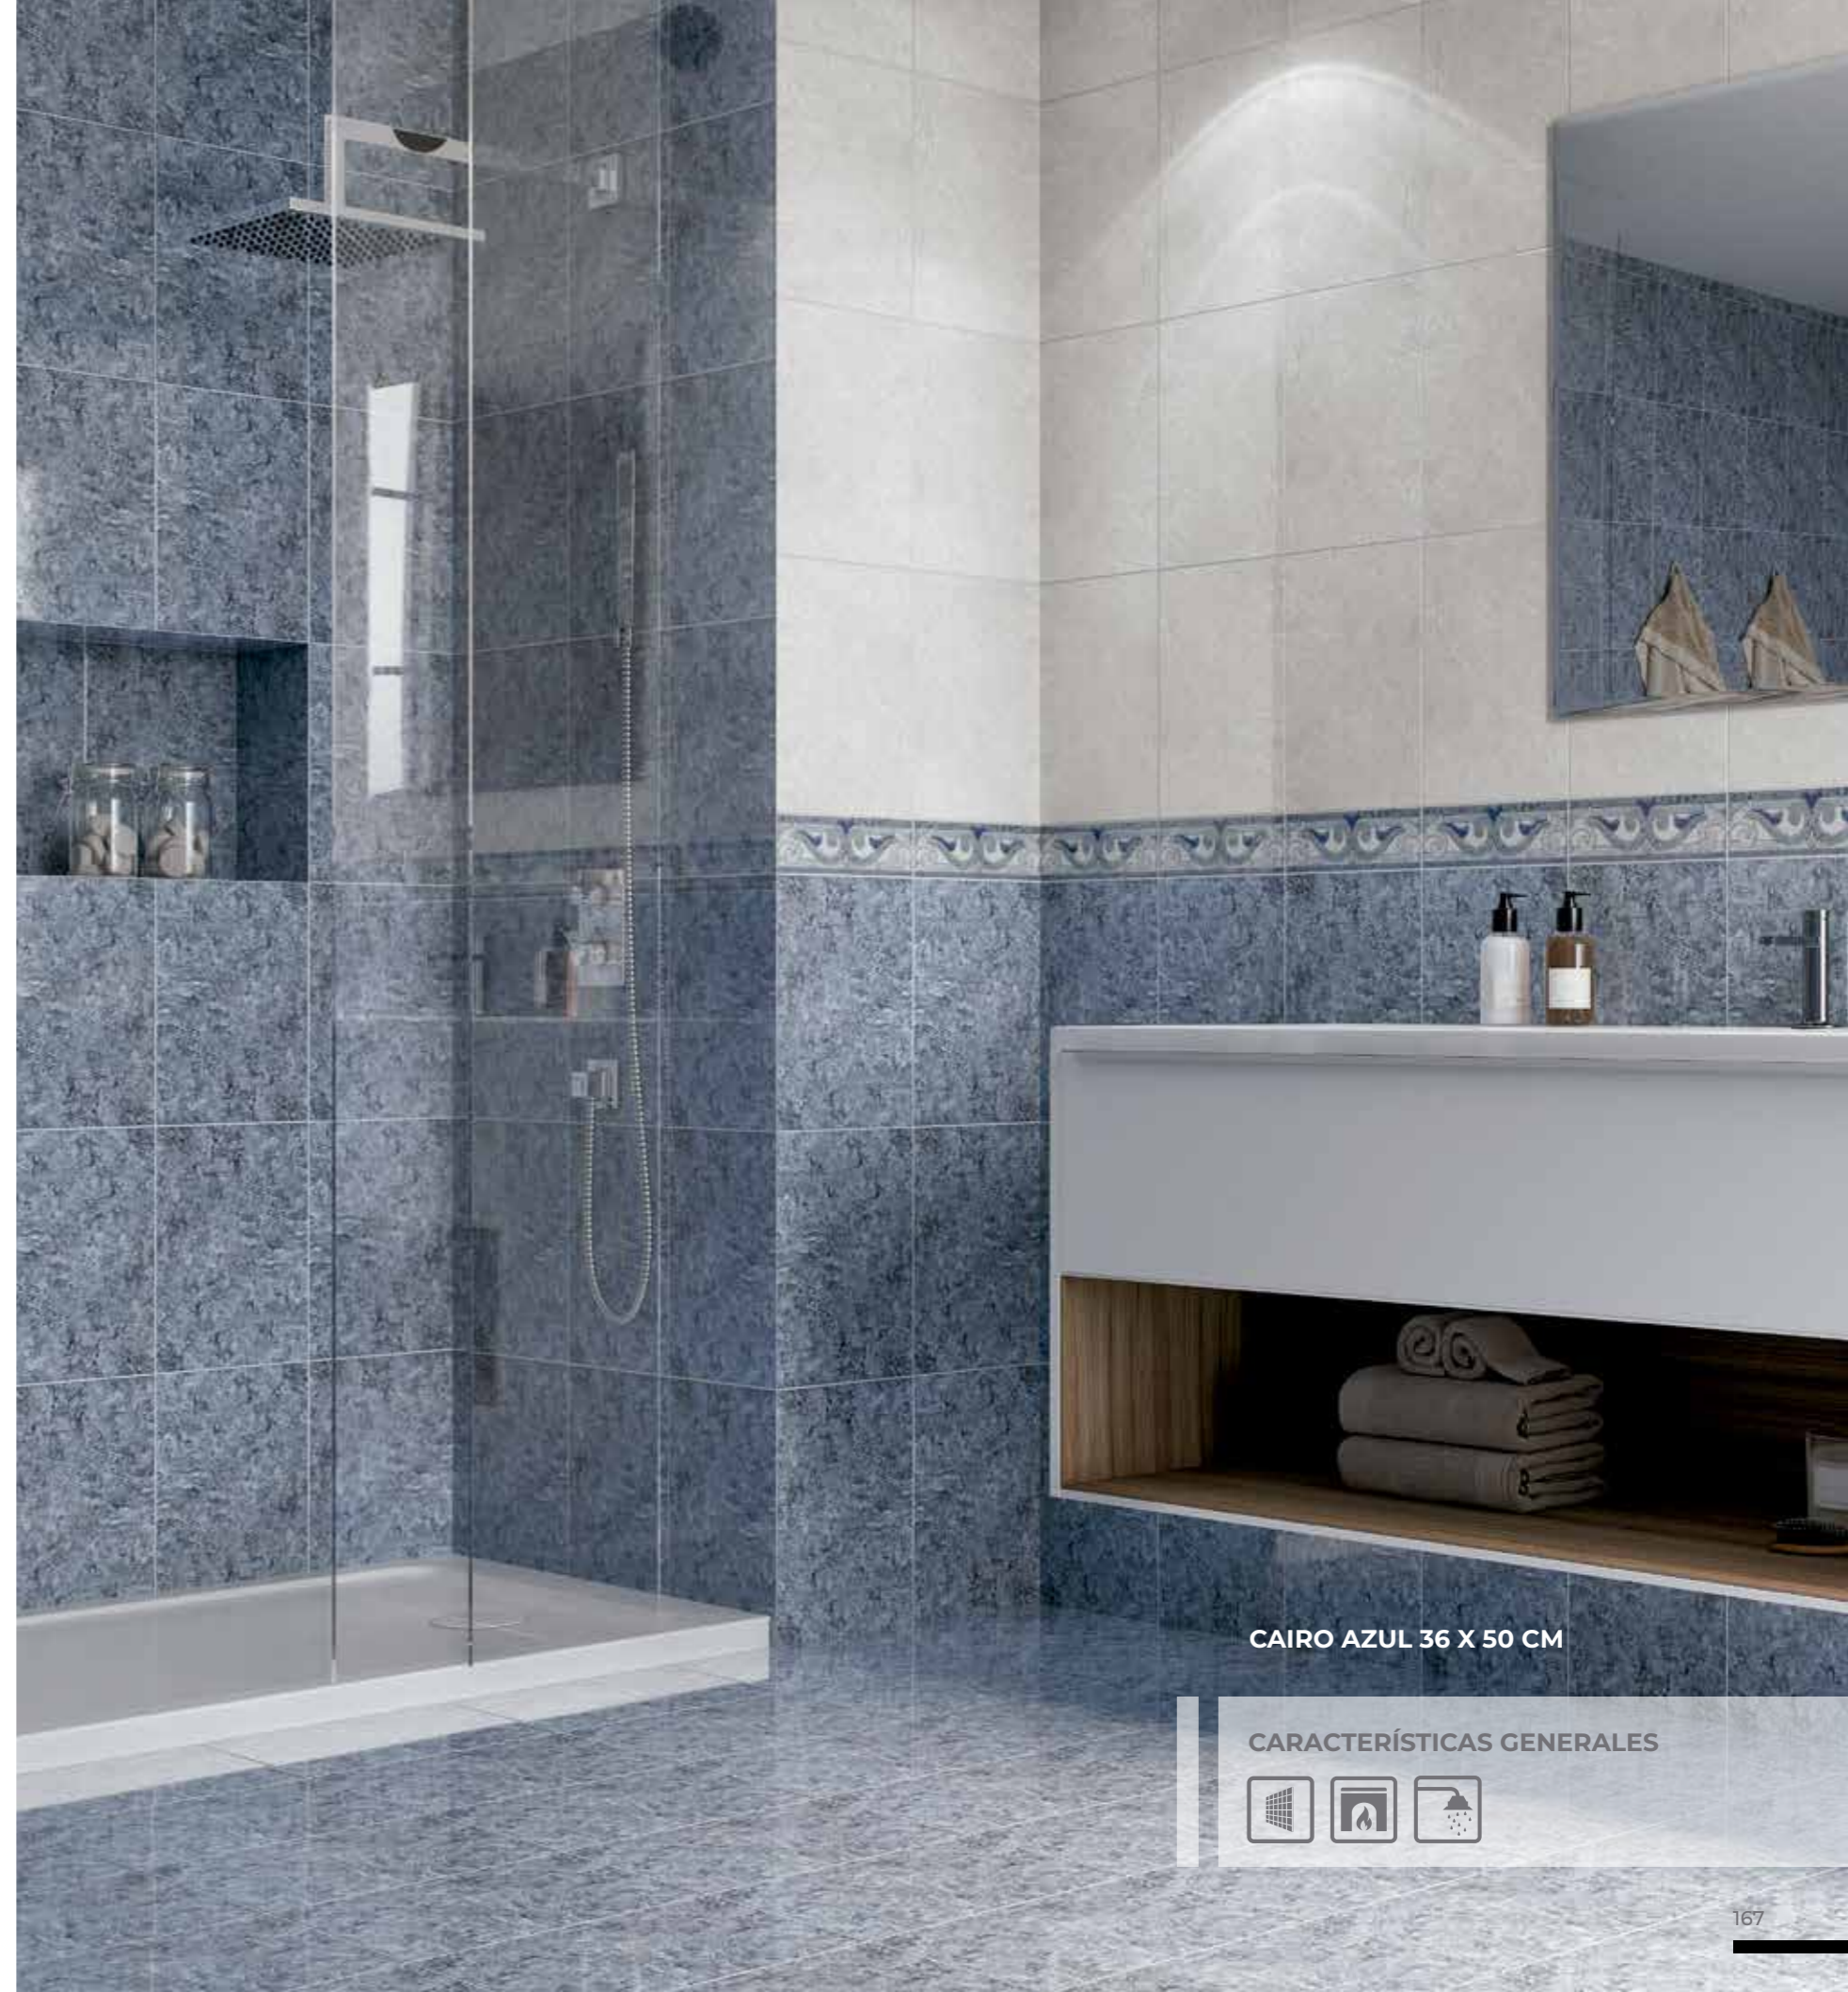

CAIRO AZUL 36 X 50 CM

CARACTERÍSTICAS GENERALES