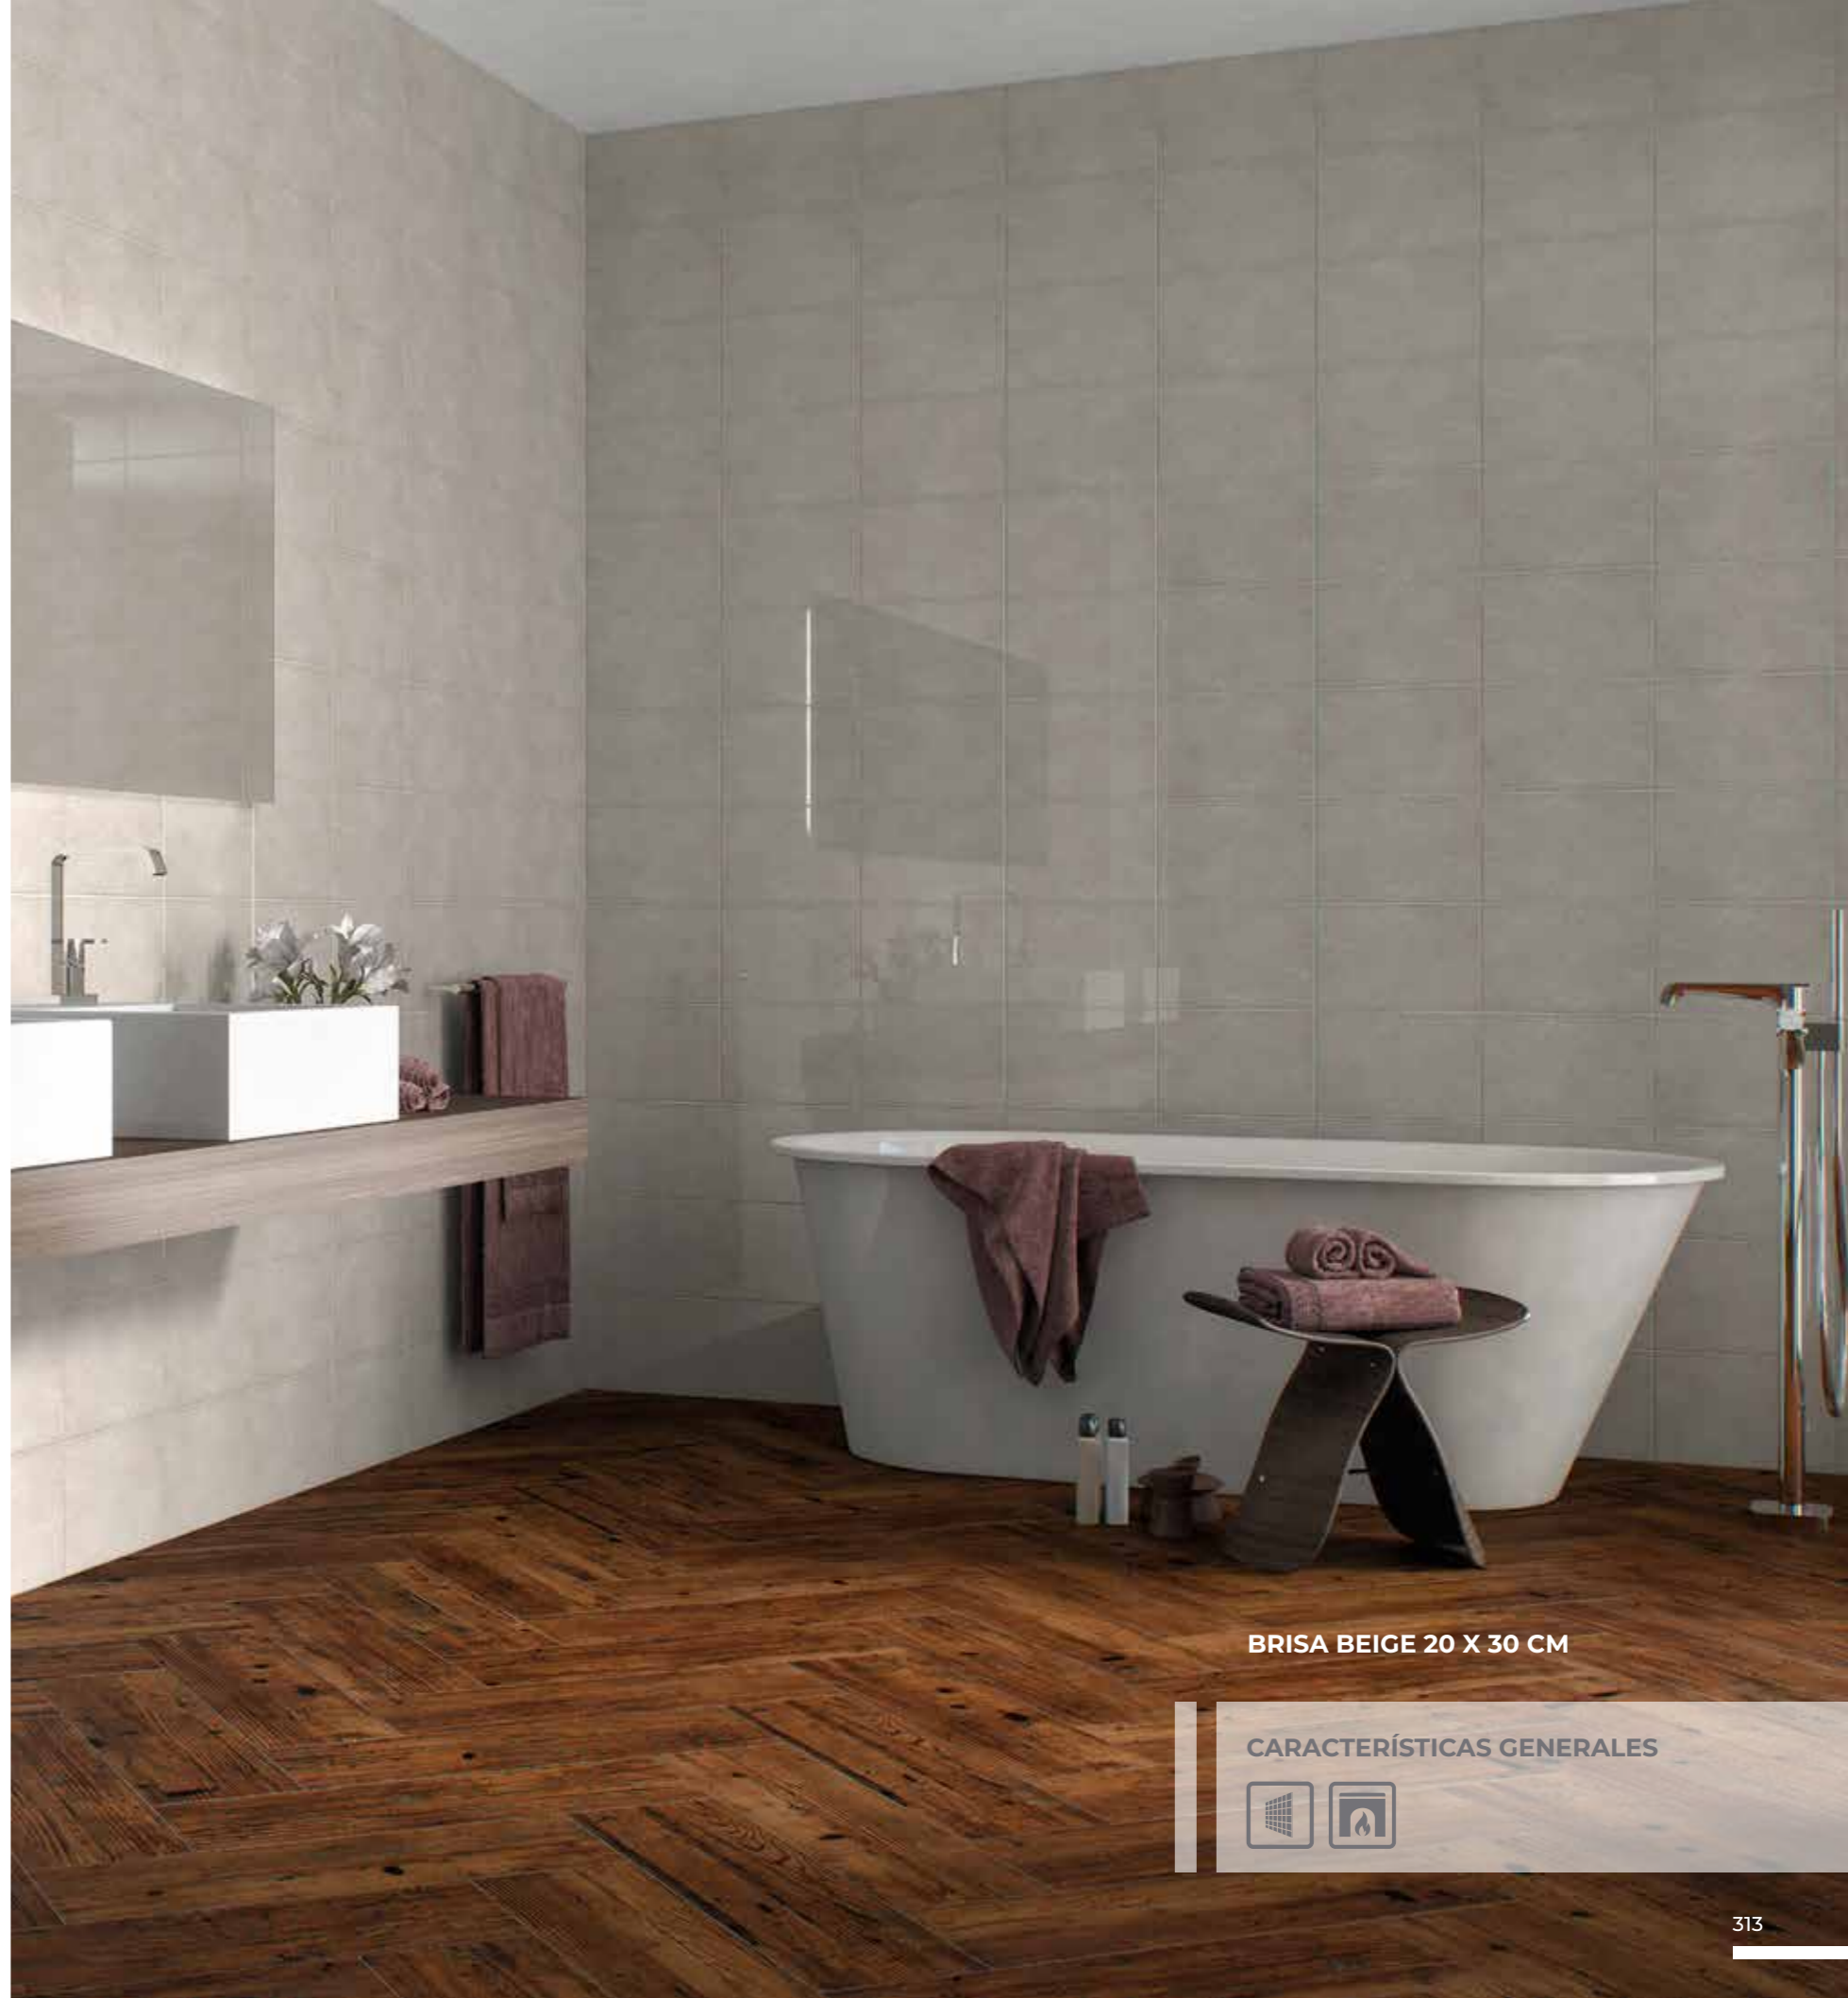

MÁRMOL BRILLANTE

HUESO

20 X 30 CM

ACTIVA HUESO 20 X 30 CM

CARACTERÍSTICAS GENERALES

BRISA

MÁRMOL BRILLANTE

AZUL

20 X 30 CM

ROJO

20 X 30 CM

BEIGE

20 X 30 CM

BRISA BEIGE 20 X 30 CM

CARACTERÍSTICAS GENERALES

XICOTEPEC

MARMOL BRILLANTE

BEIGE

20 X 30 CM

BEIGE CENEFA

20 X 30 CM

BEIGE DECO

20 X 30 CM

ROJO