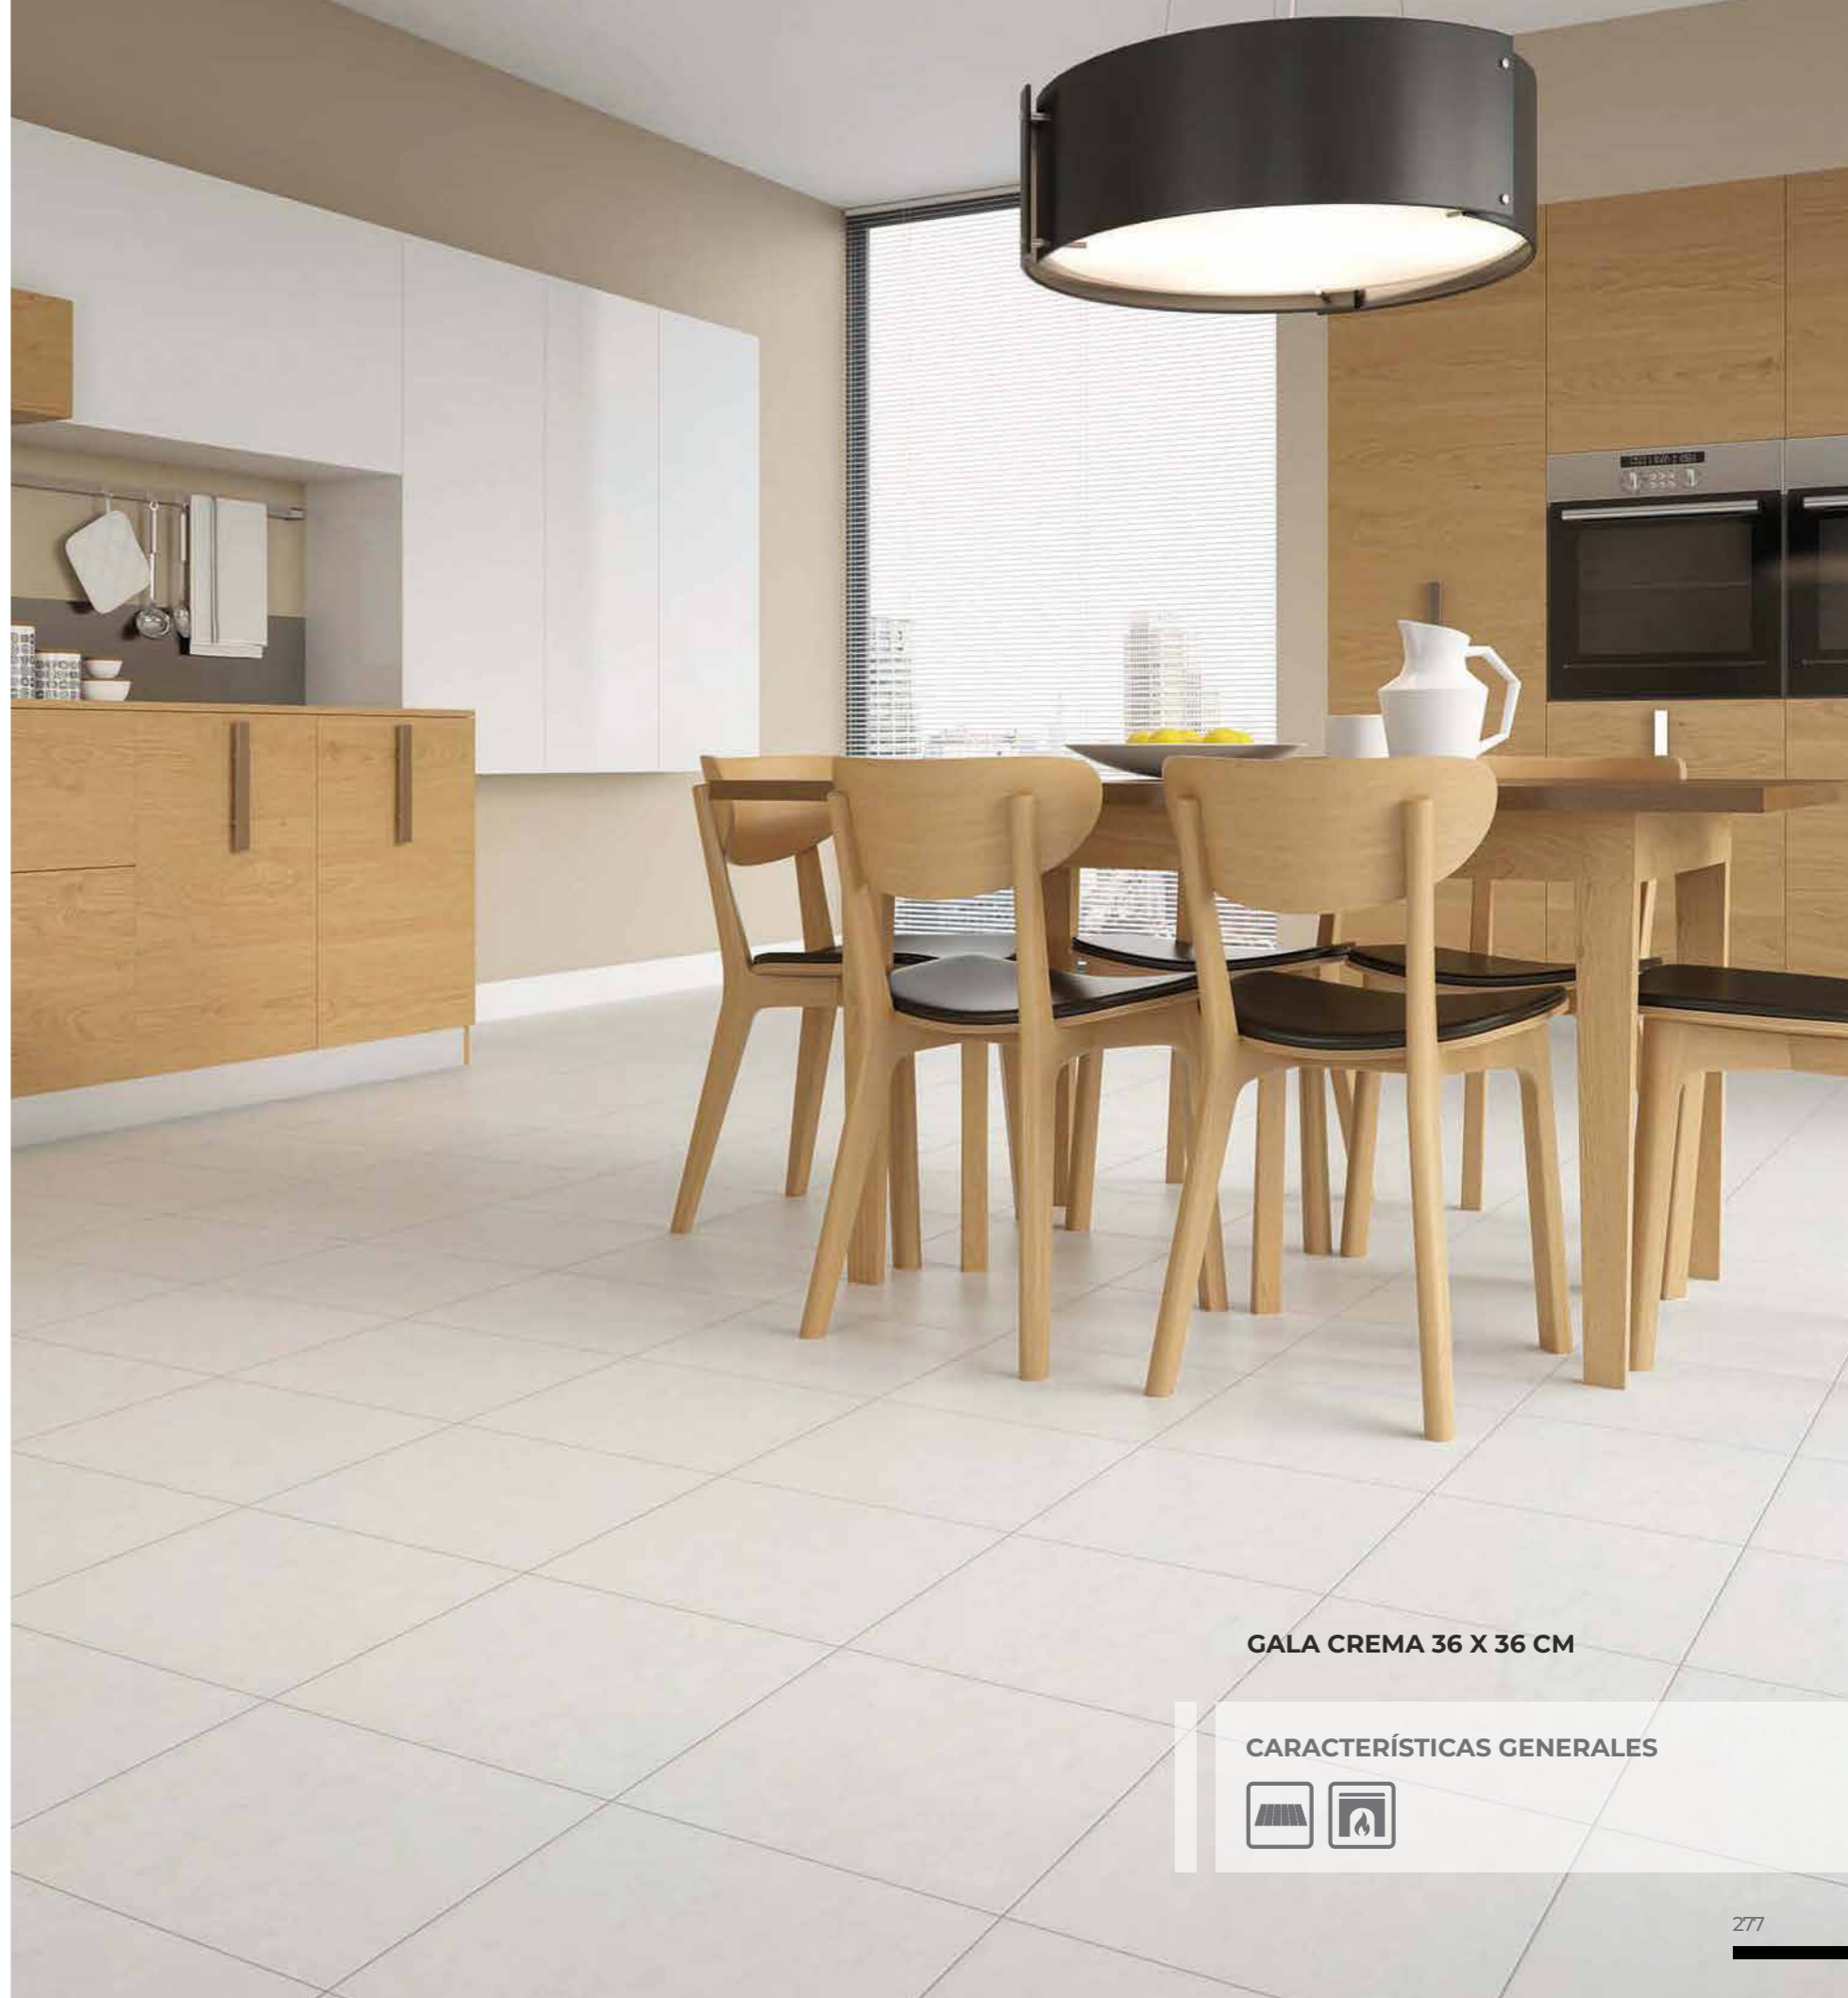

GALA

MÁRMOL BRILLANTE

CREMA

36 X 36 CM

BEIGE

20 X 30 CM

GALA CREMA 36 X 36 CM

CARACTERÍSTICAS GENERALES