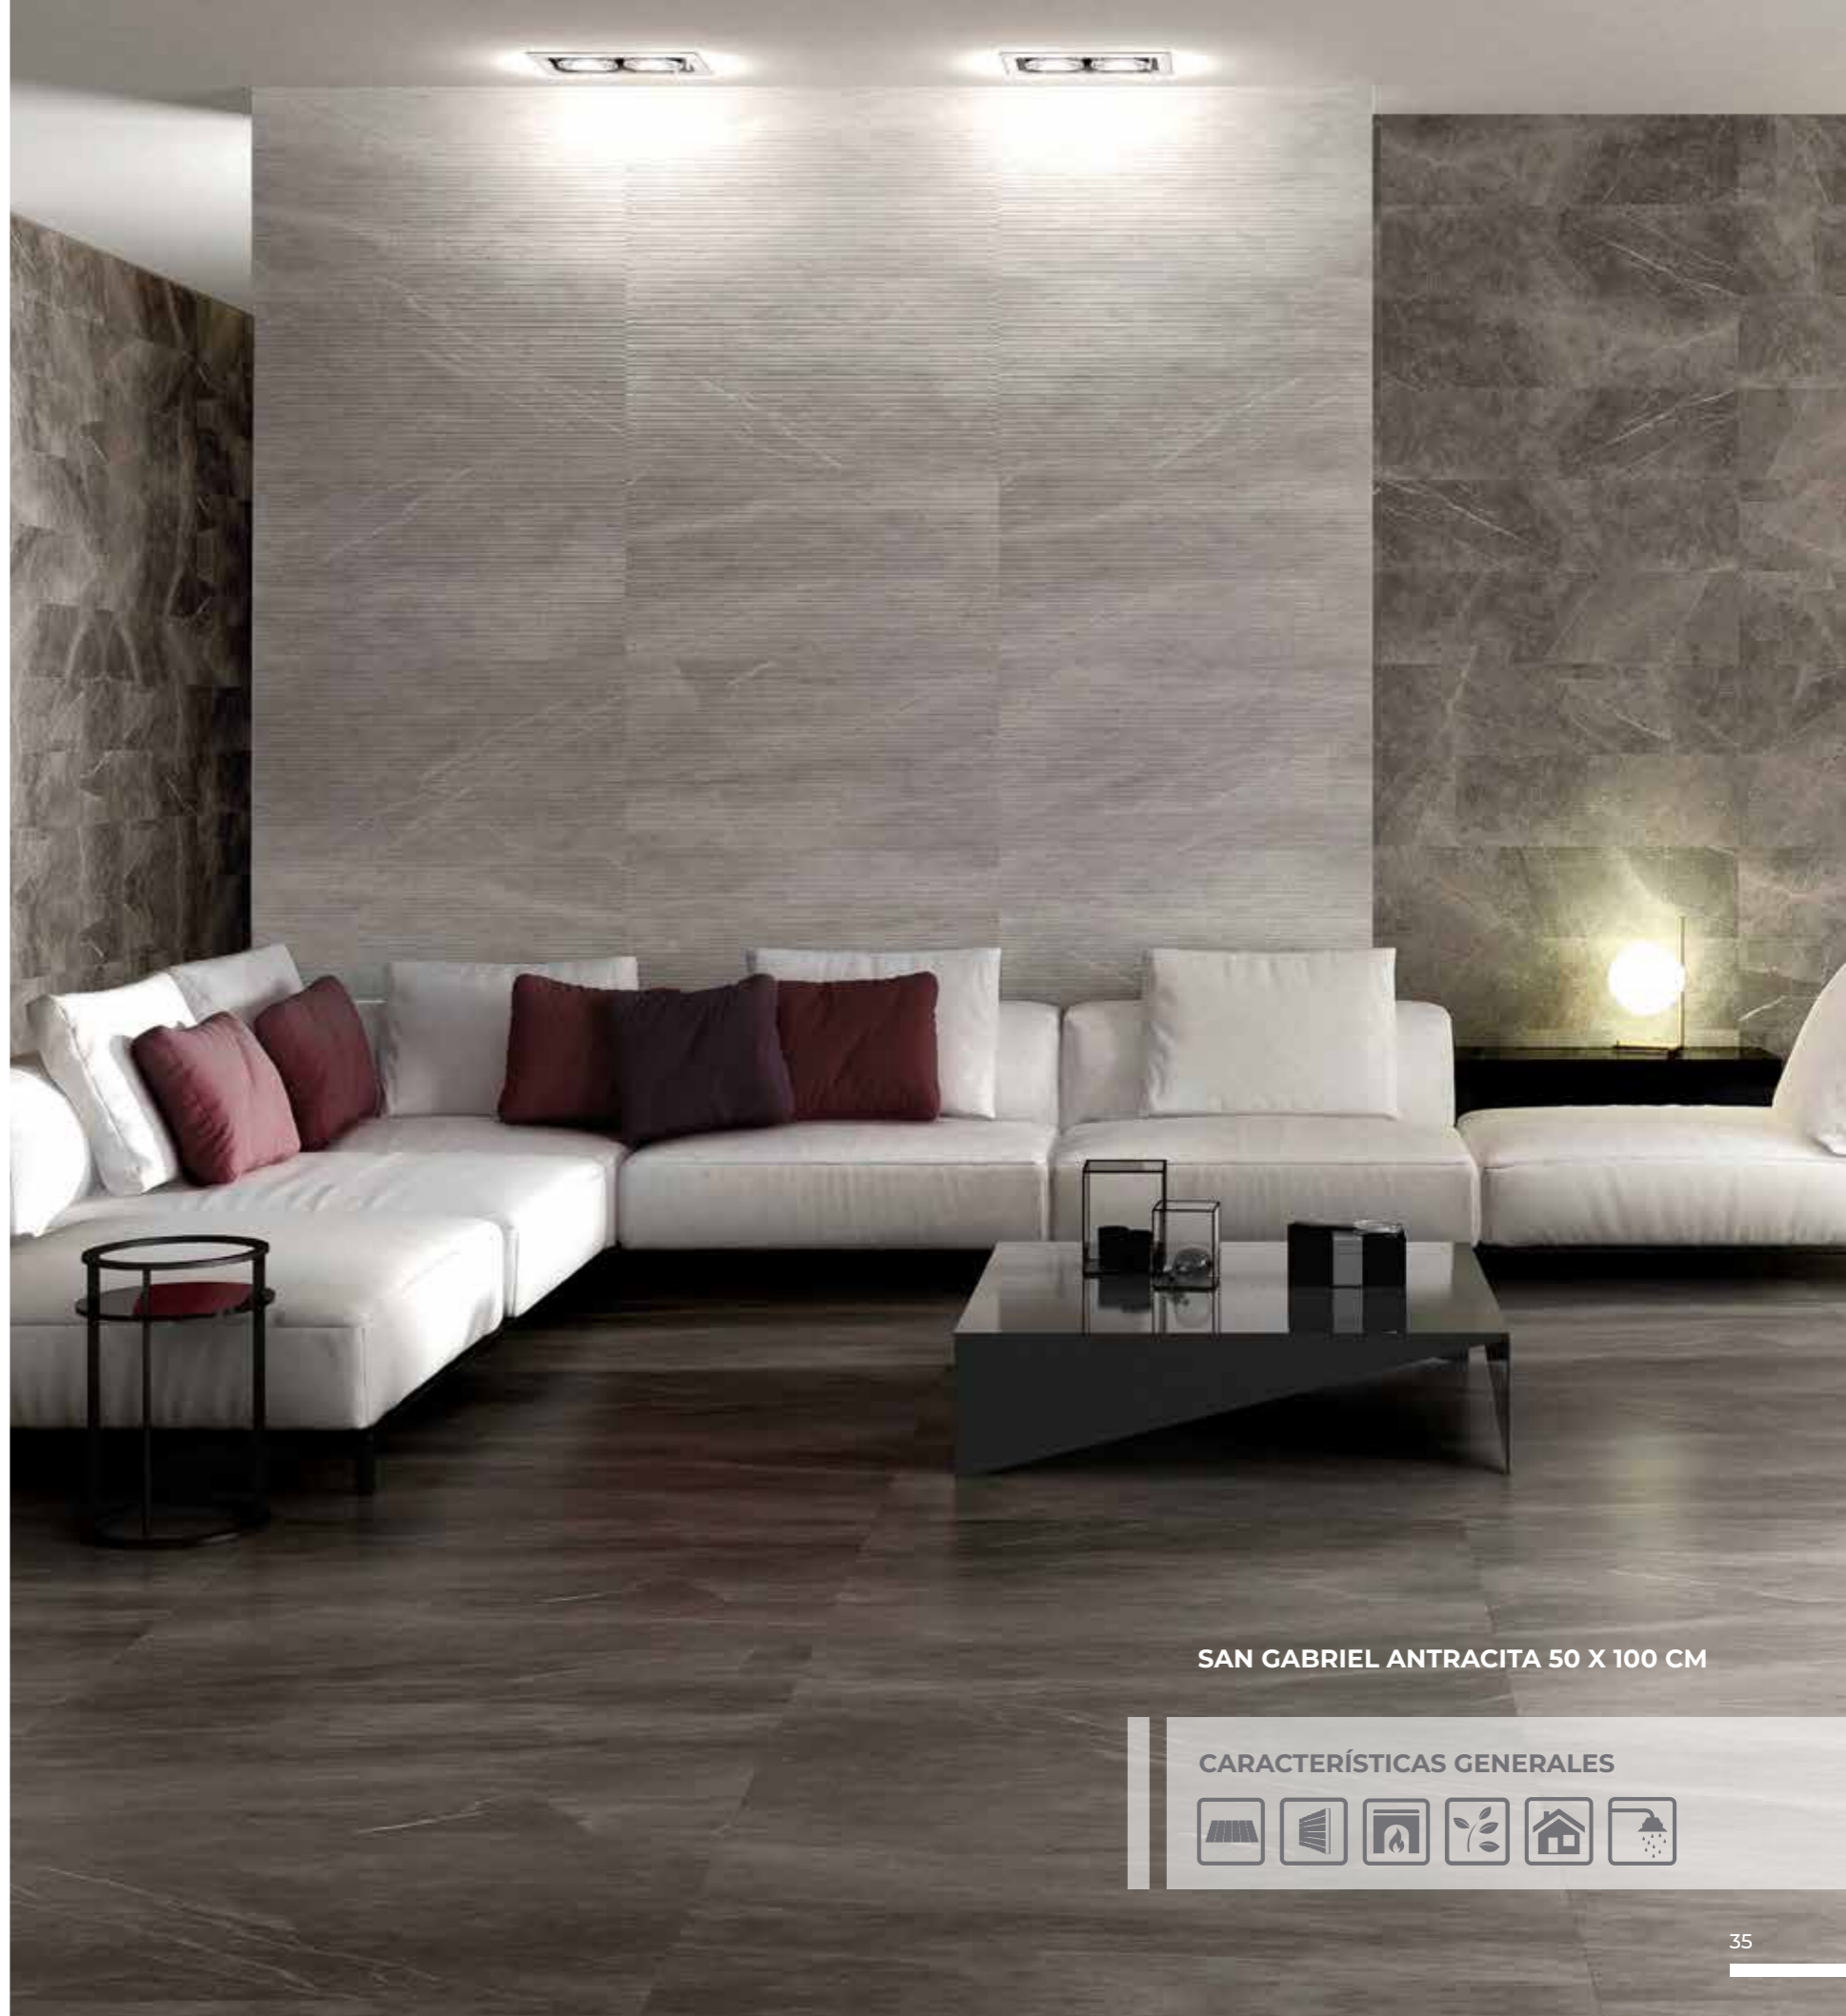

GRAY

50 X 100 CM RECTIFICADO

30 X 60 CM

BEIGE

50 X 100 CM RECTIFICADO

SAN GABRIEL ANTRACITA 50 X 100 CM

CARACTERÍSTICAS GENERALES

SCANNO