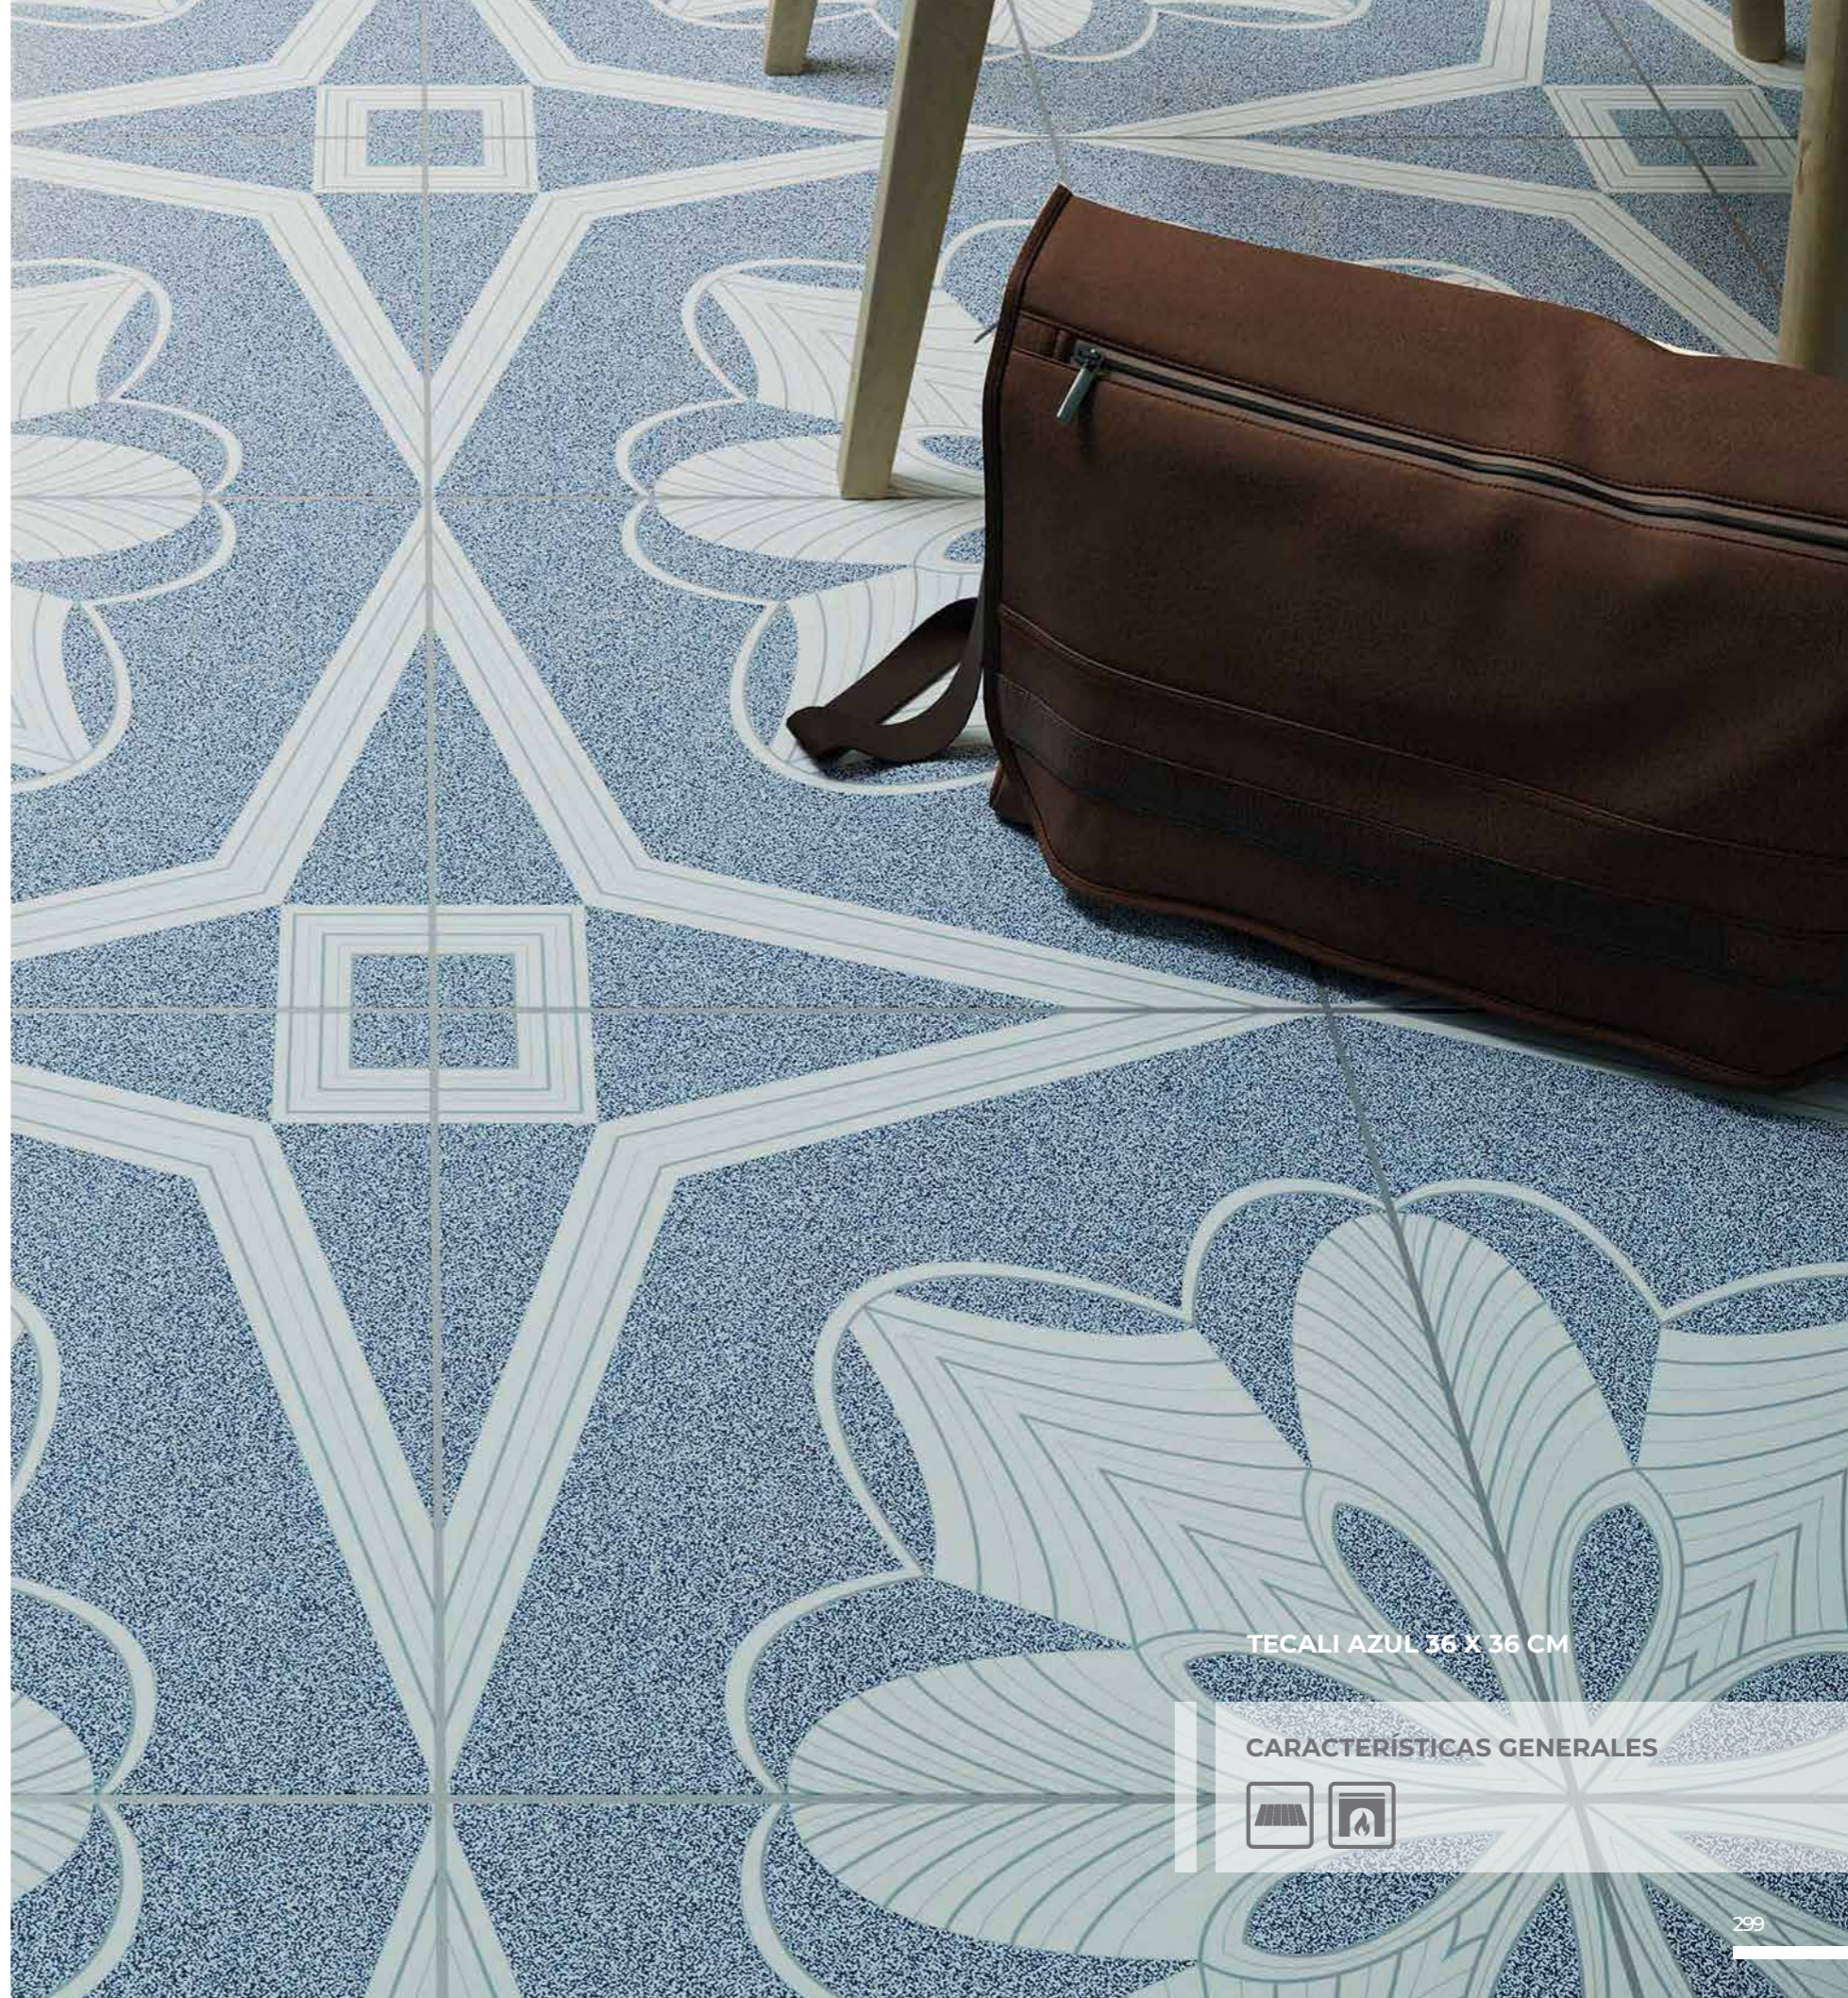

GEOMÉTRICO BRILLANTE

AZUL

36 X 36 CM

VERDE

36 X 36 CM

BEIGE

36 X 36 CM

TECALI AZUL 36 X 36 CM