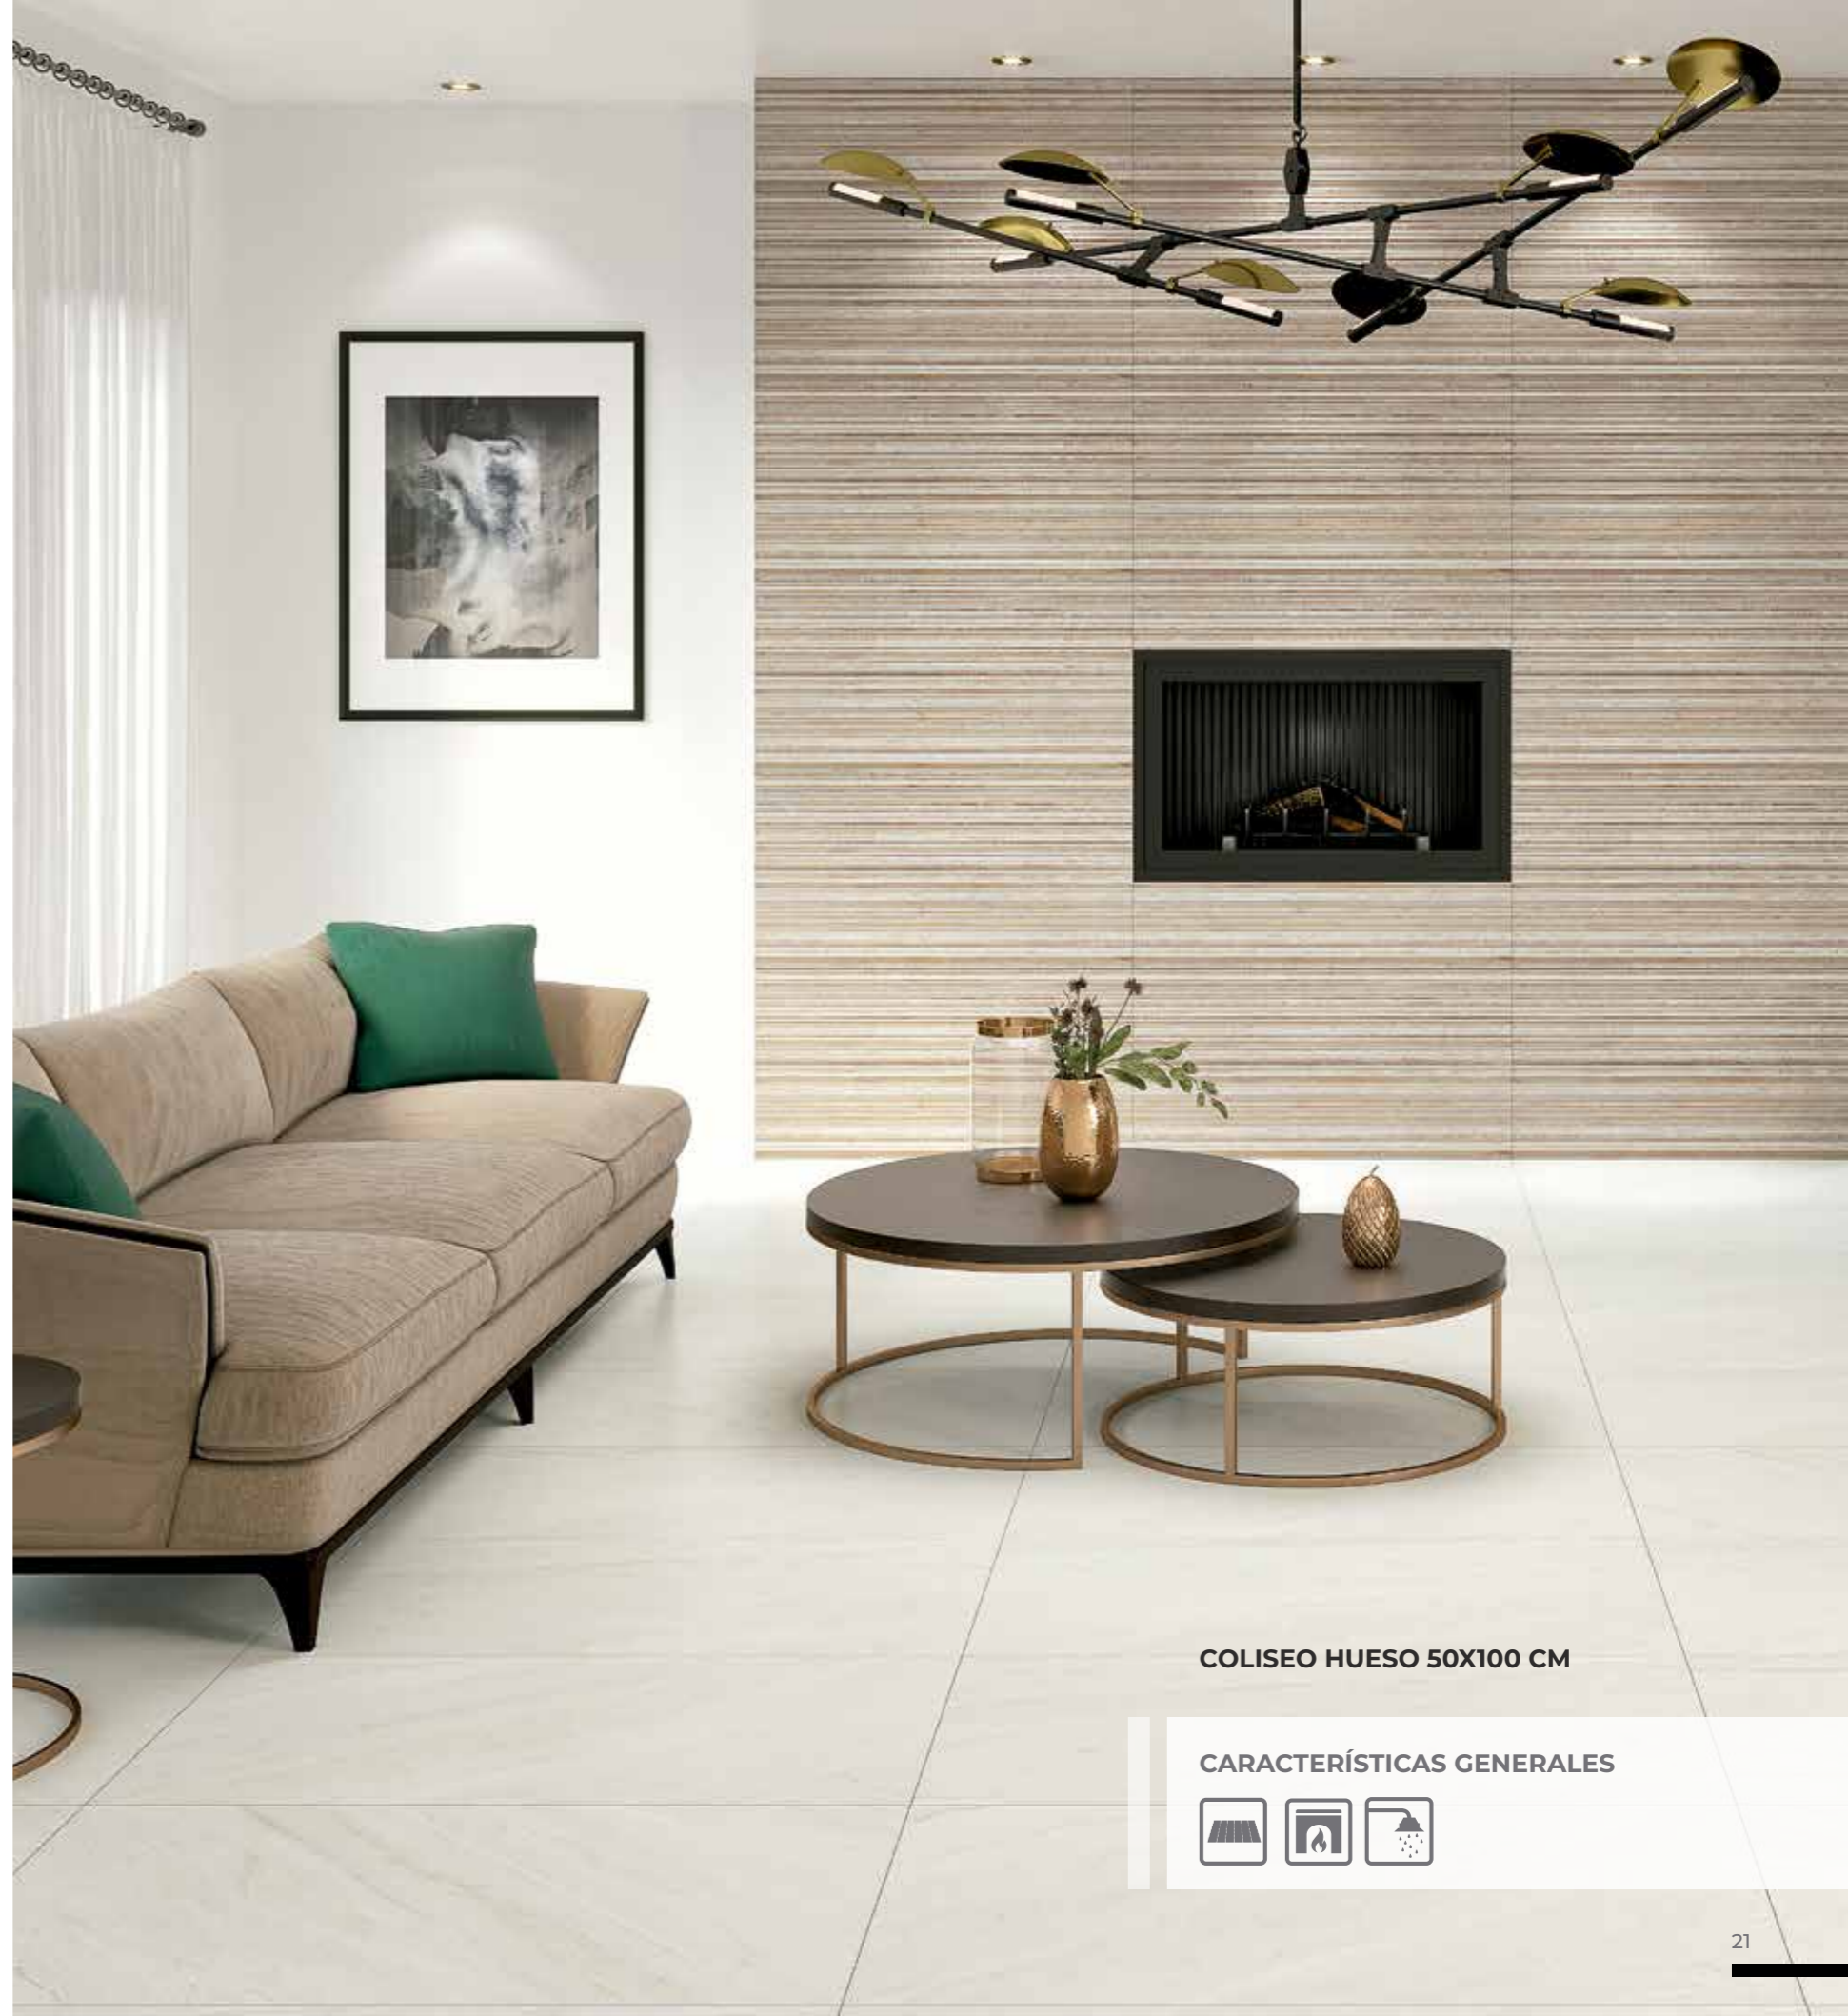

COLISEO HUESO 50X100 CM

CARACTERÍSTICAS GENERALES

CONDESA

MÁRMOL MATE

BEIGE

50 X 100 CM RECTIFICADO

CONDESA BEIGE 50 X 100 CM

CARACTERÍSTICAS GENERALES