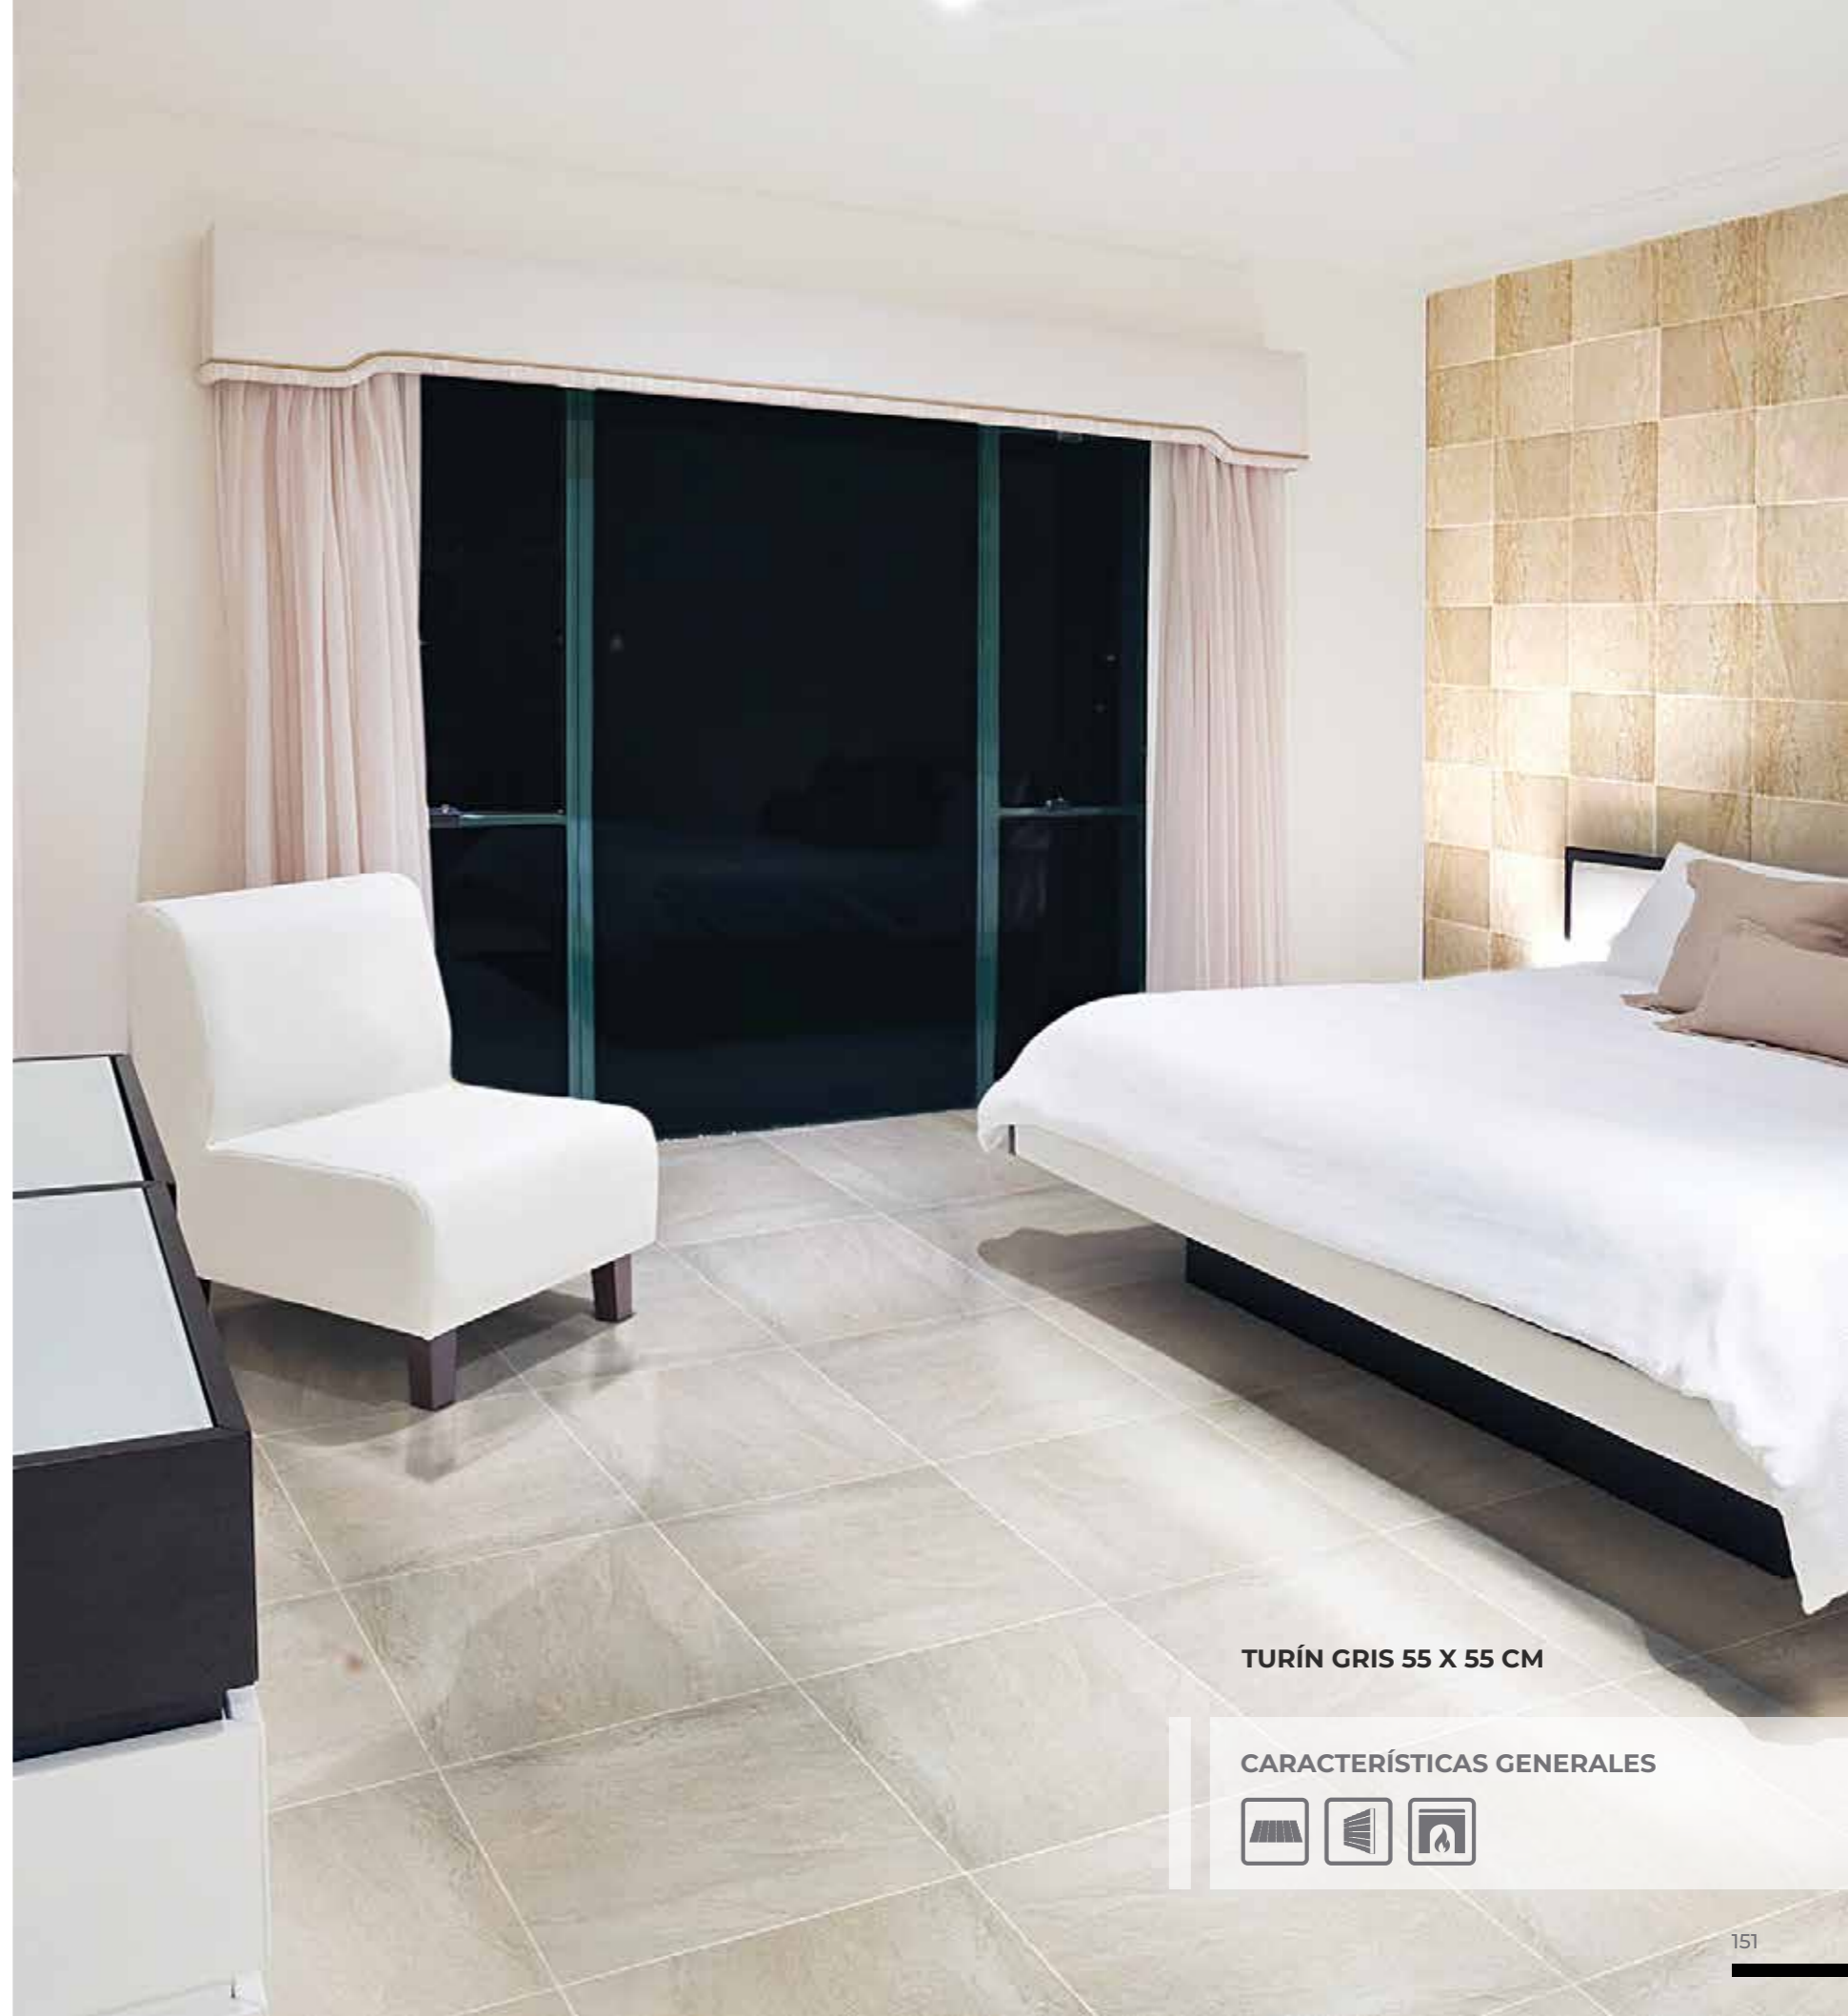

TAMESÍ GRIS 55 X 55 CM

CARACTERÍSTICAS GENERALES

TURÍN

MÁRMOL BRILLANTE

AVORIO

55 X 55 CM

GRIS

55 X 55 CM