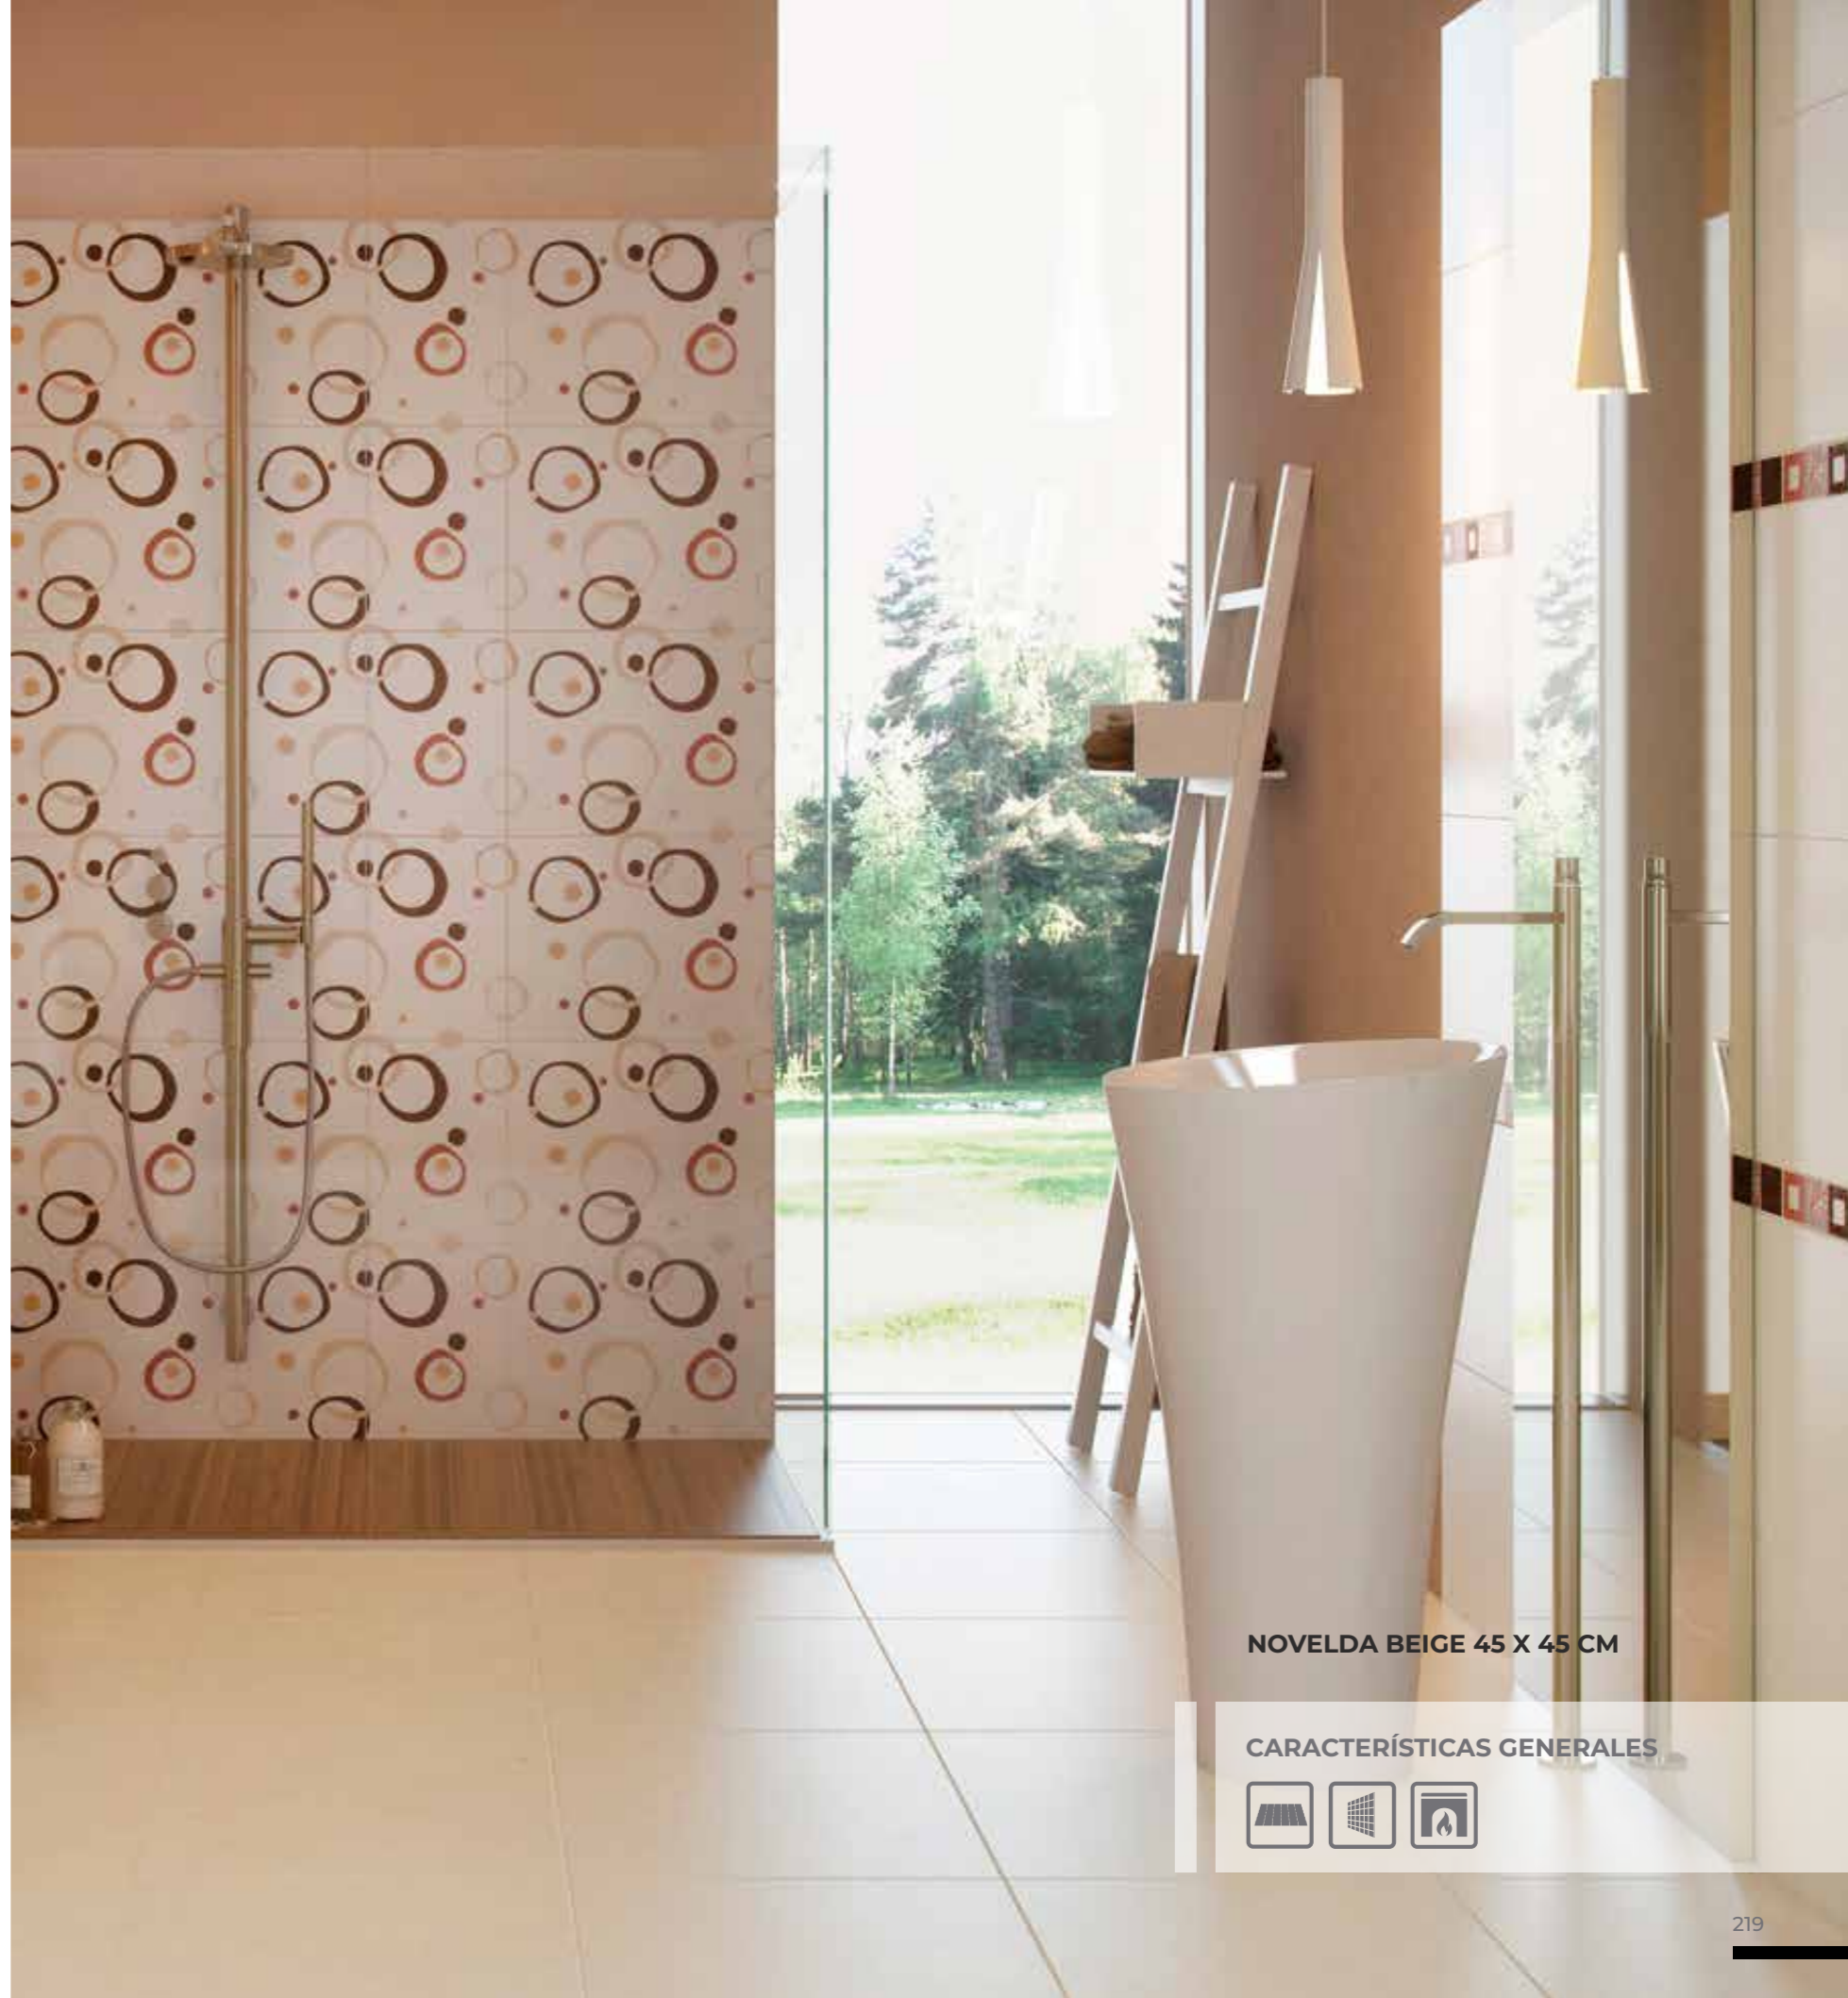

MÁRMOL BRILLANTE

BEIGE

45 X 45 CM

36 X 50 CM

NOVELDA BEIGE 45 X 45 CM

CARACTERÍSTICAS GENERALES

ORIÓN

PIEDRA MATE

EMBER

45 X 45 CM

ORIÓN EMBER 45 X 45 CM

CARACTERÍSTICAS GENERALES

PUERTO

MÁRMOL BRILLANTE

MARBELLA

45 X 45 CM