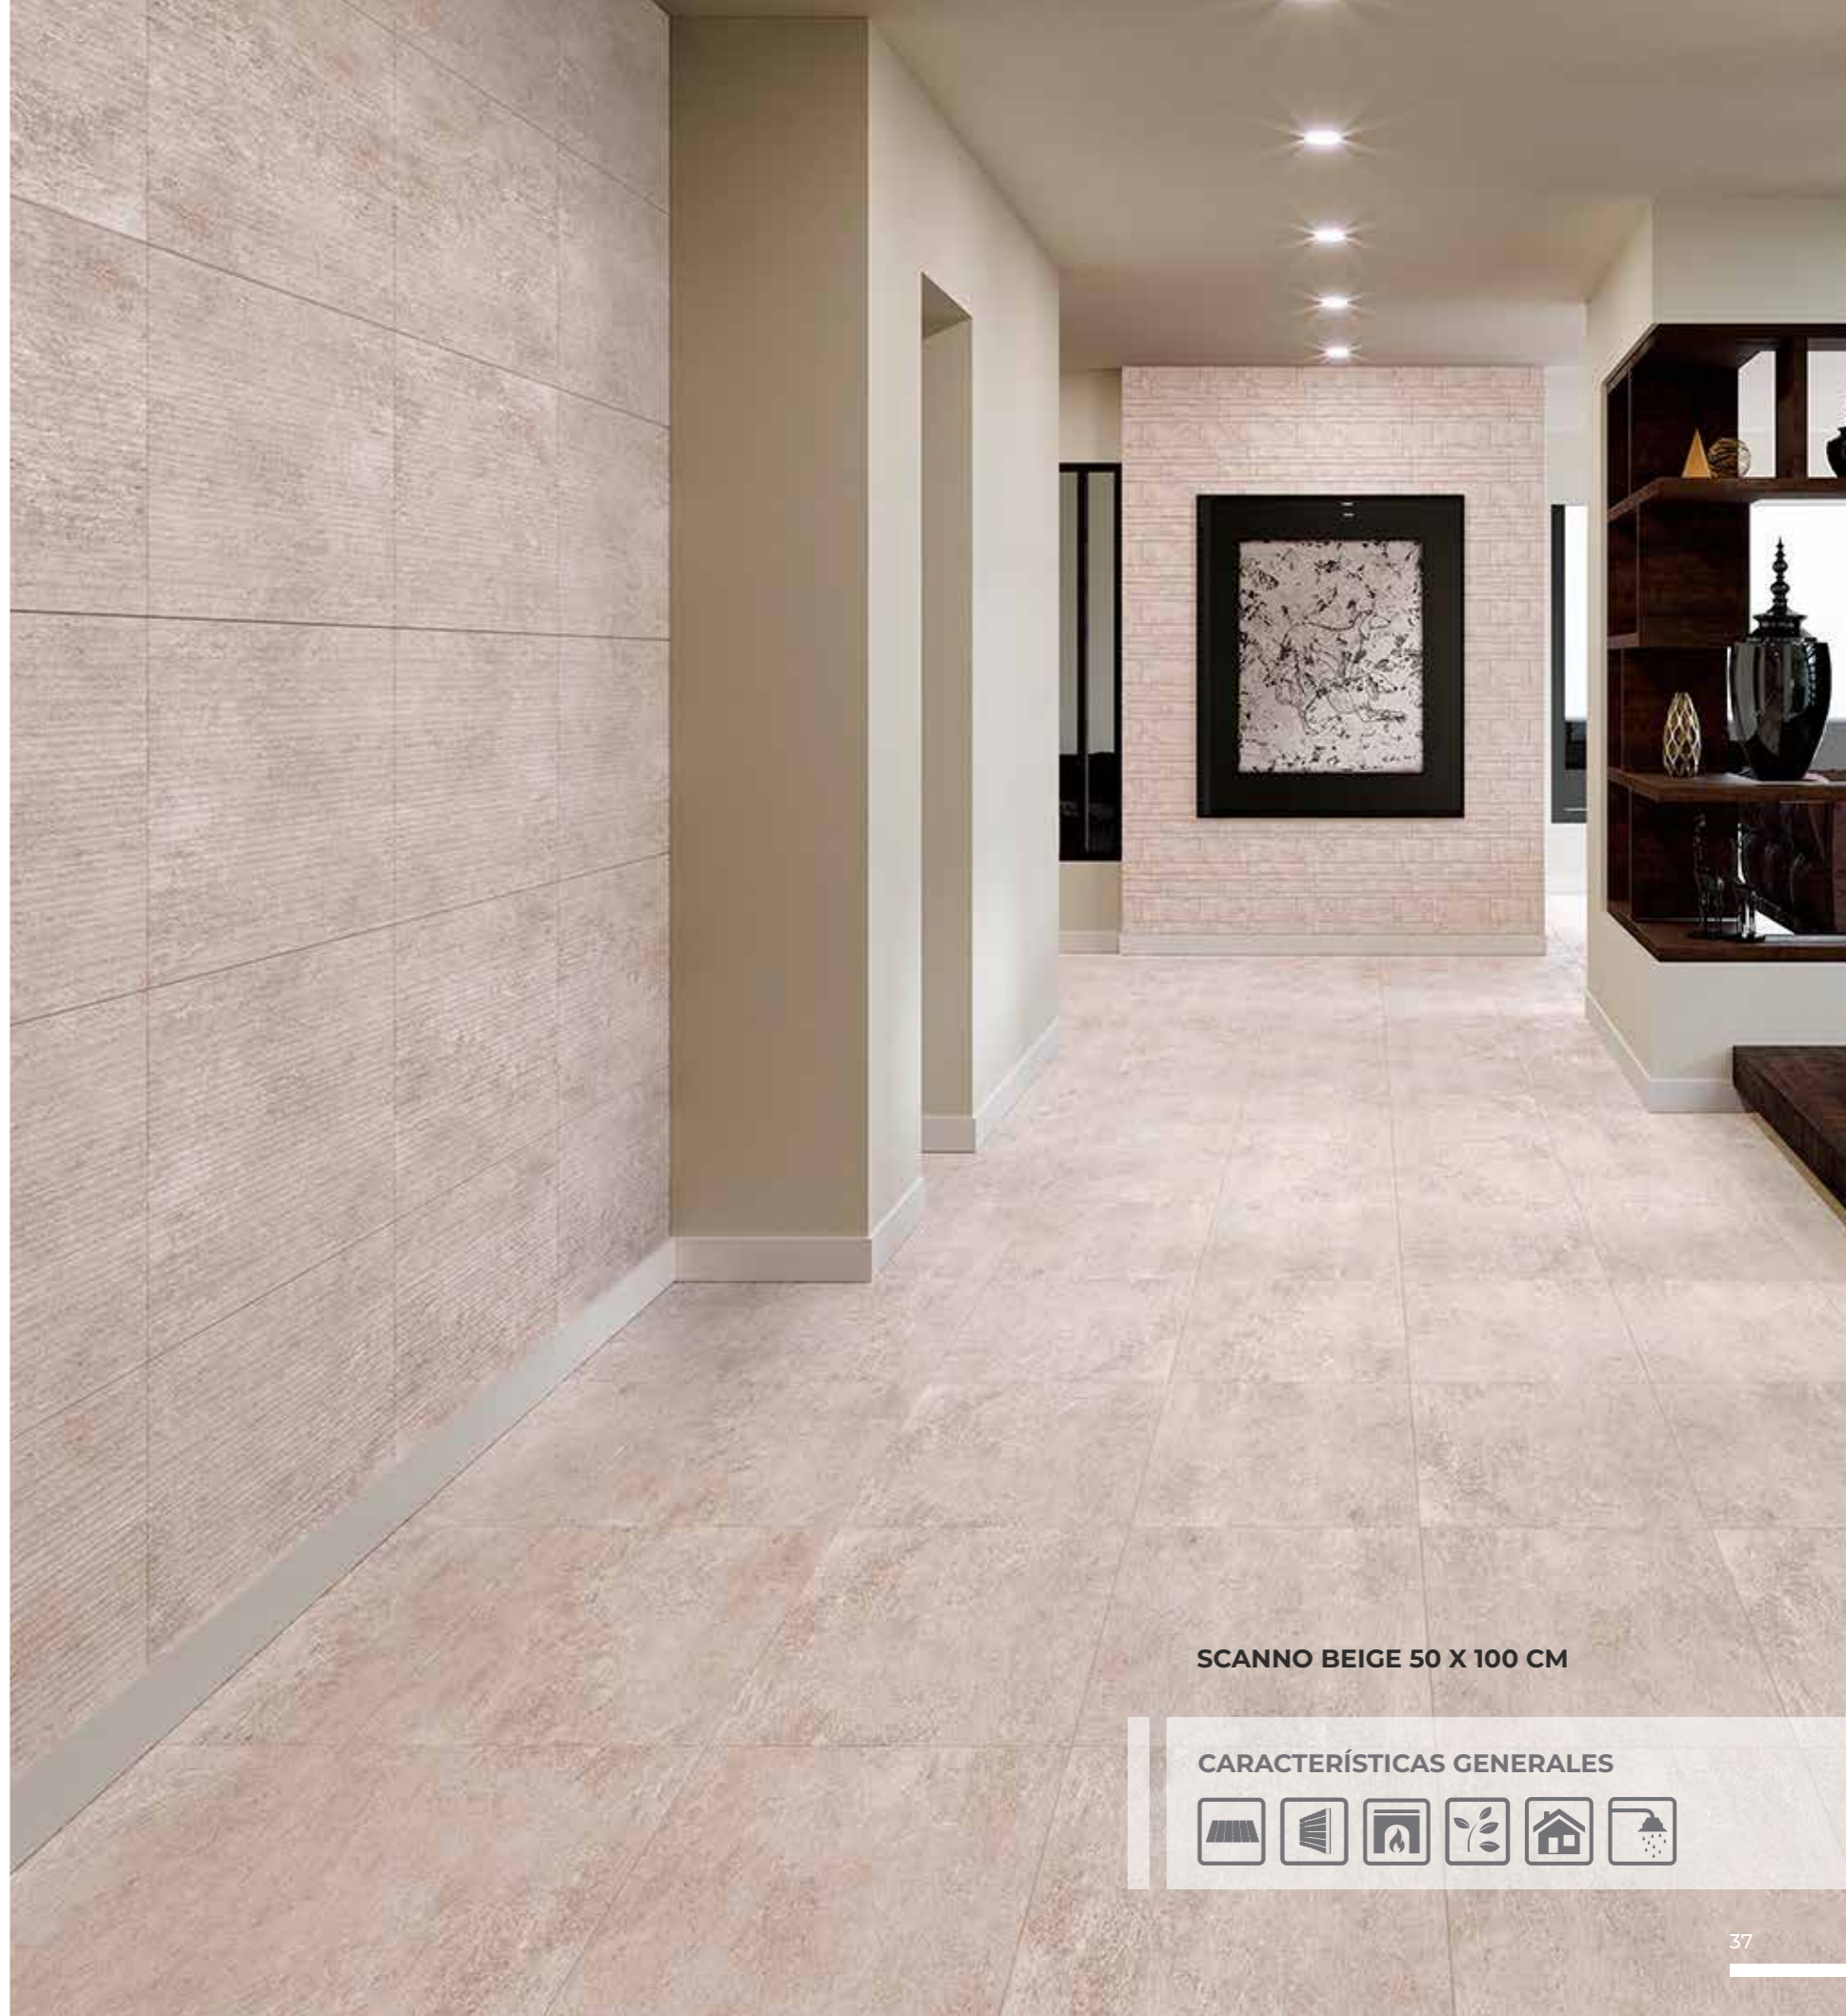

SCANNO BEIGE 50 X 100 CM

CARACTERÍSTICAS GENERALES