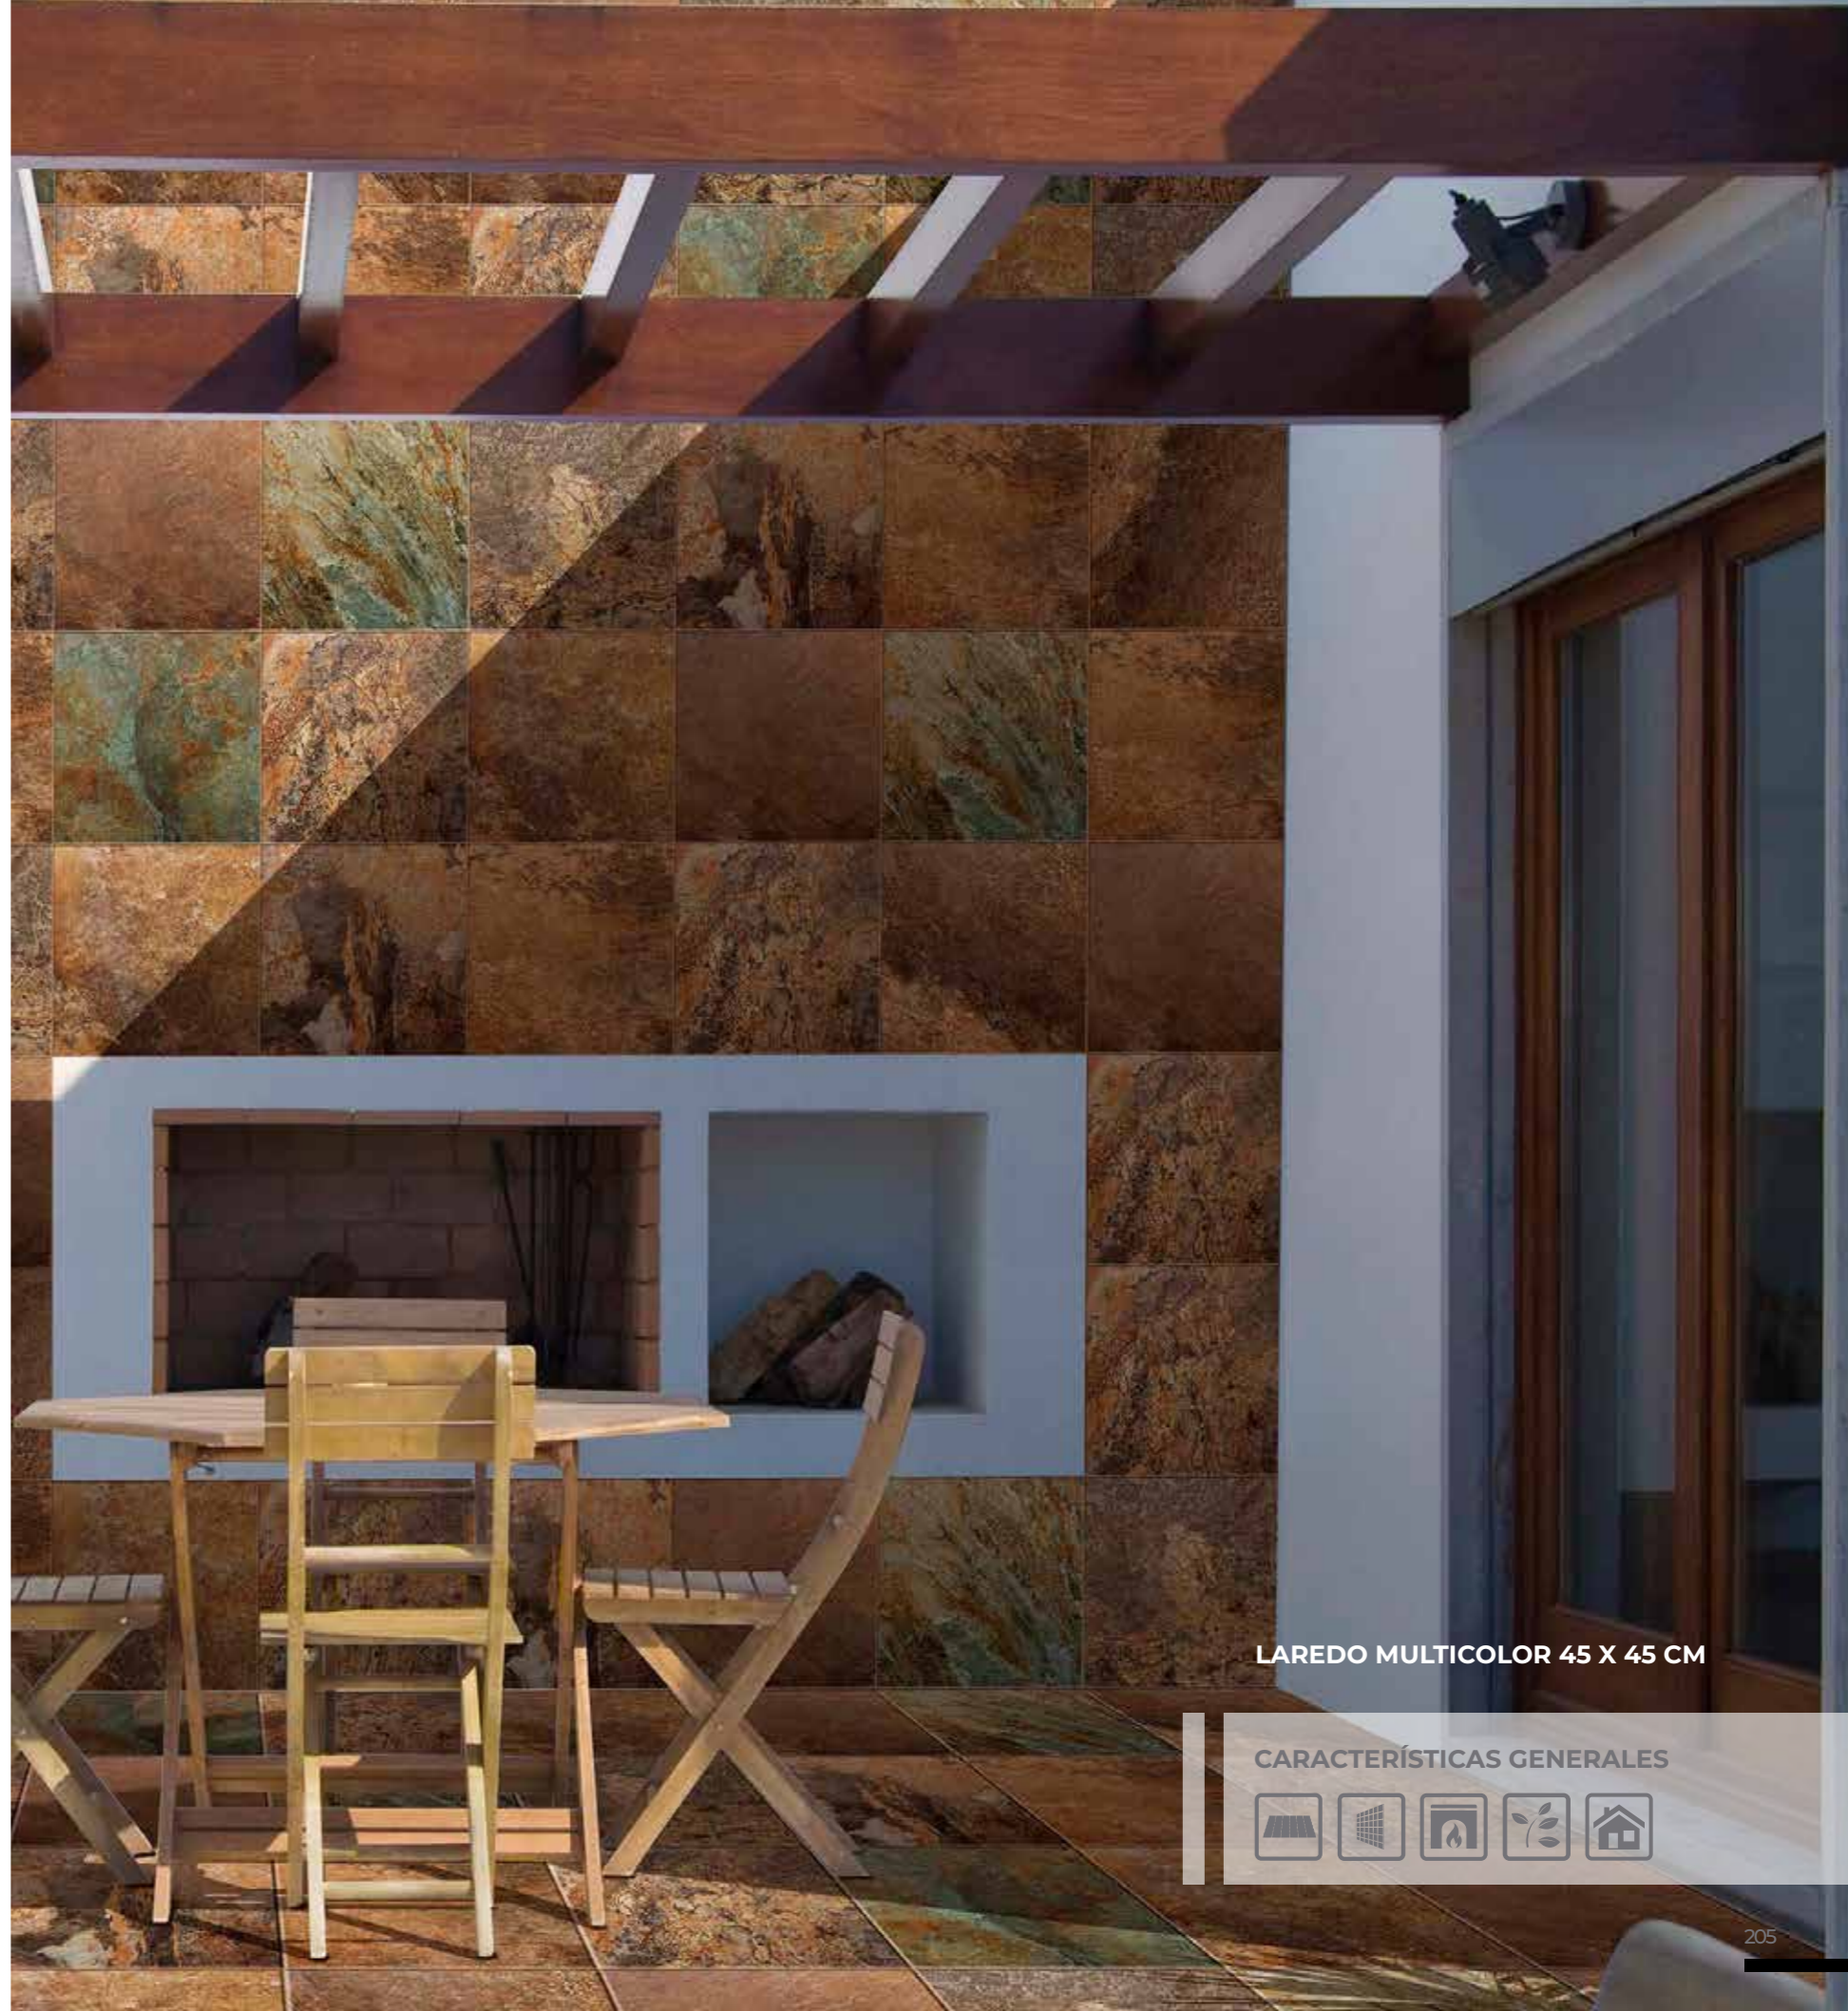

LAREDO MULTICOLOR 45 X 45 CM

CARACTERÍSTICAS GENERALES