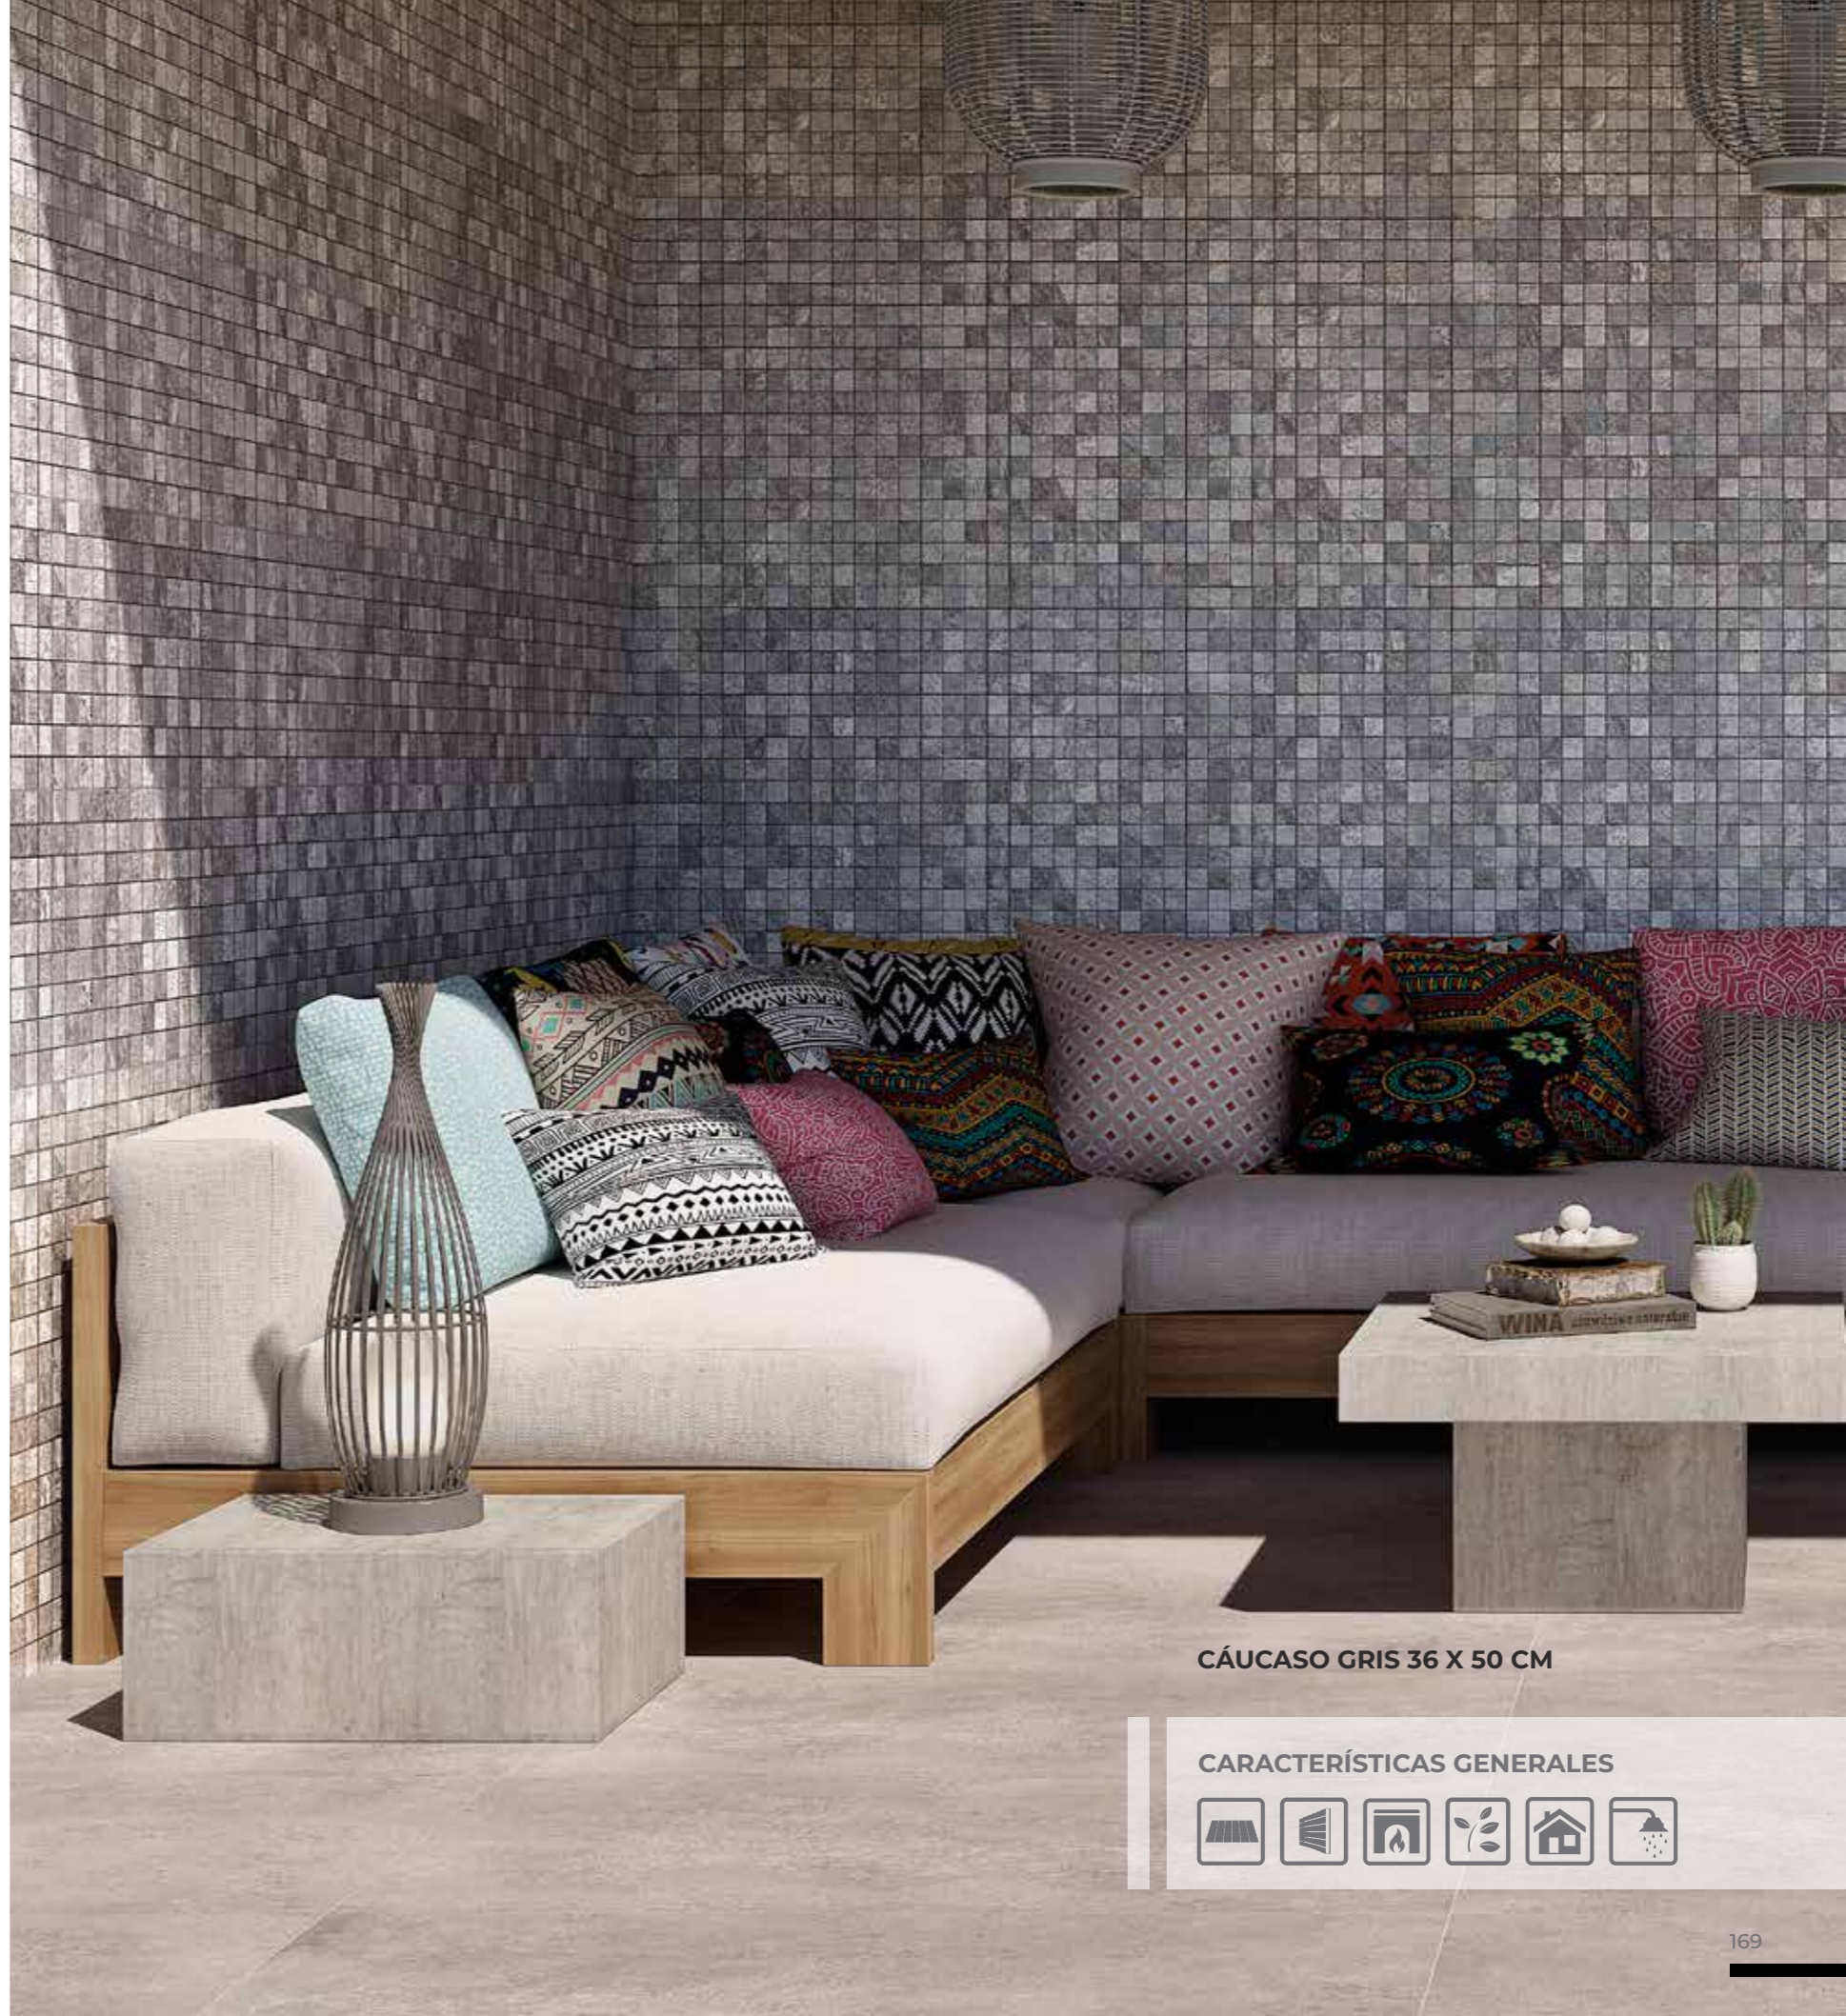

CÁUCASO GRIS 36 X 50 CM

CARACTERÍSTICAS GENERALES