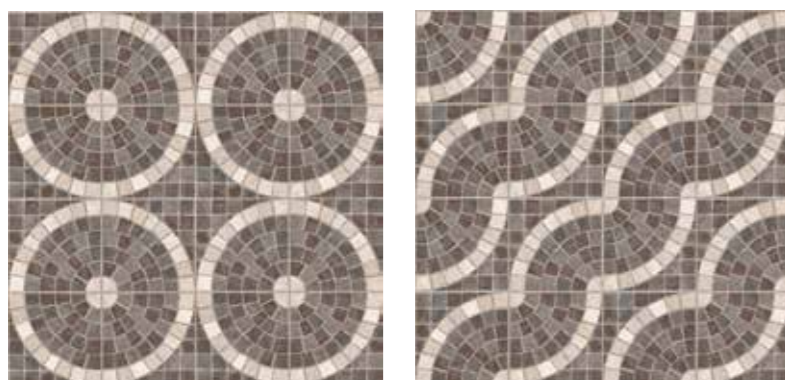

UMBRA GRAFITO 55 X 55 CM

CARACTERÍSTICAS GENERALES