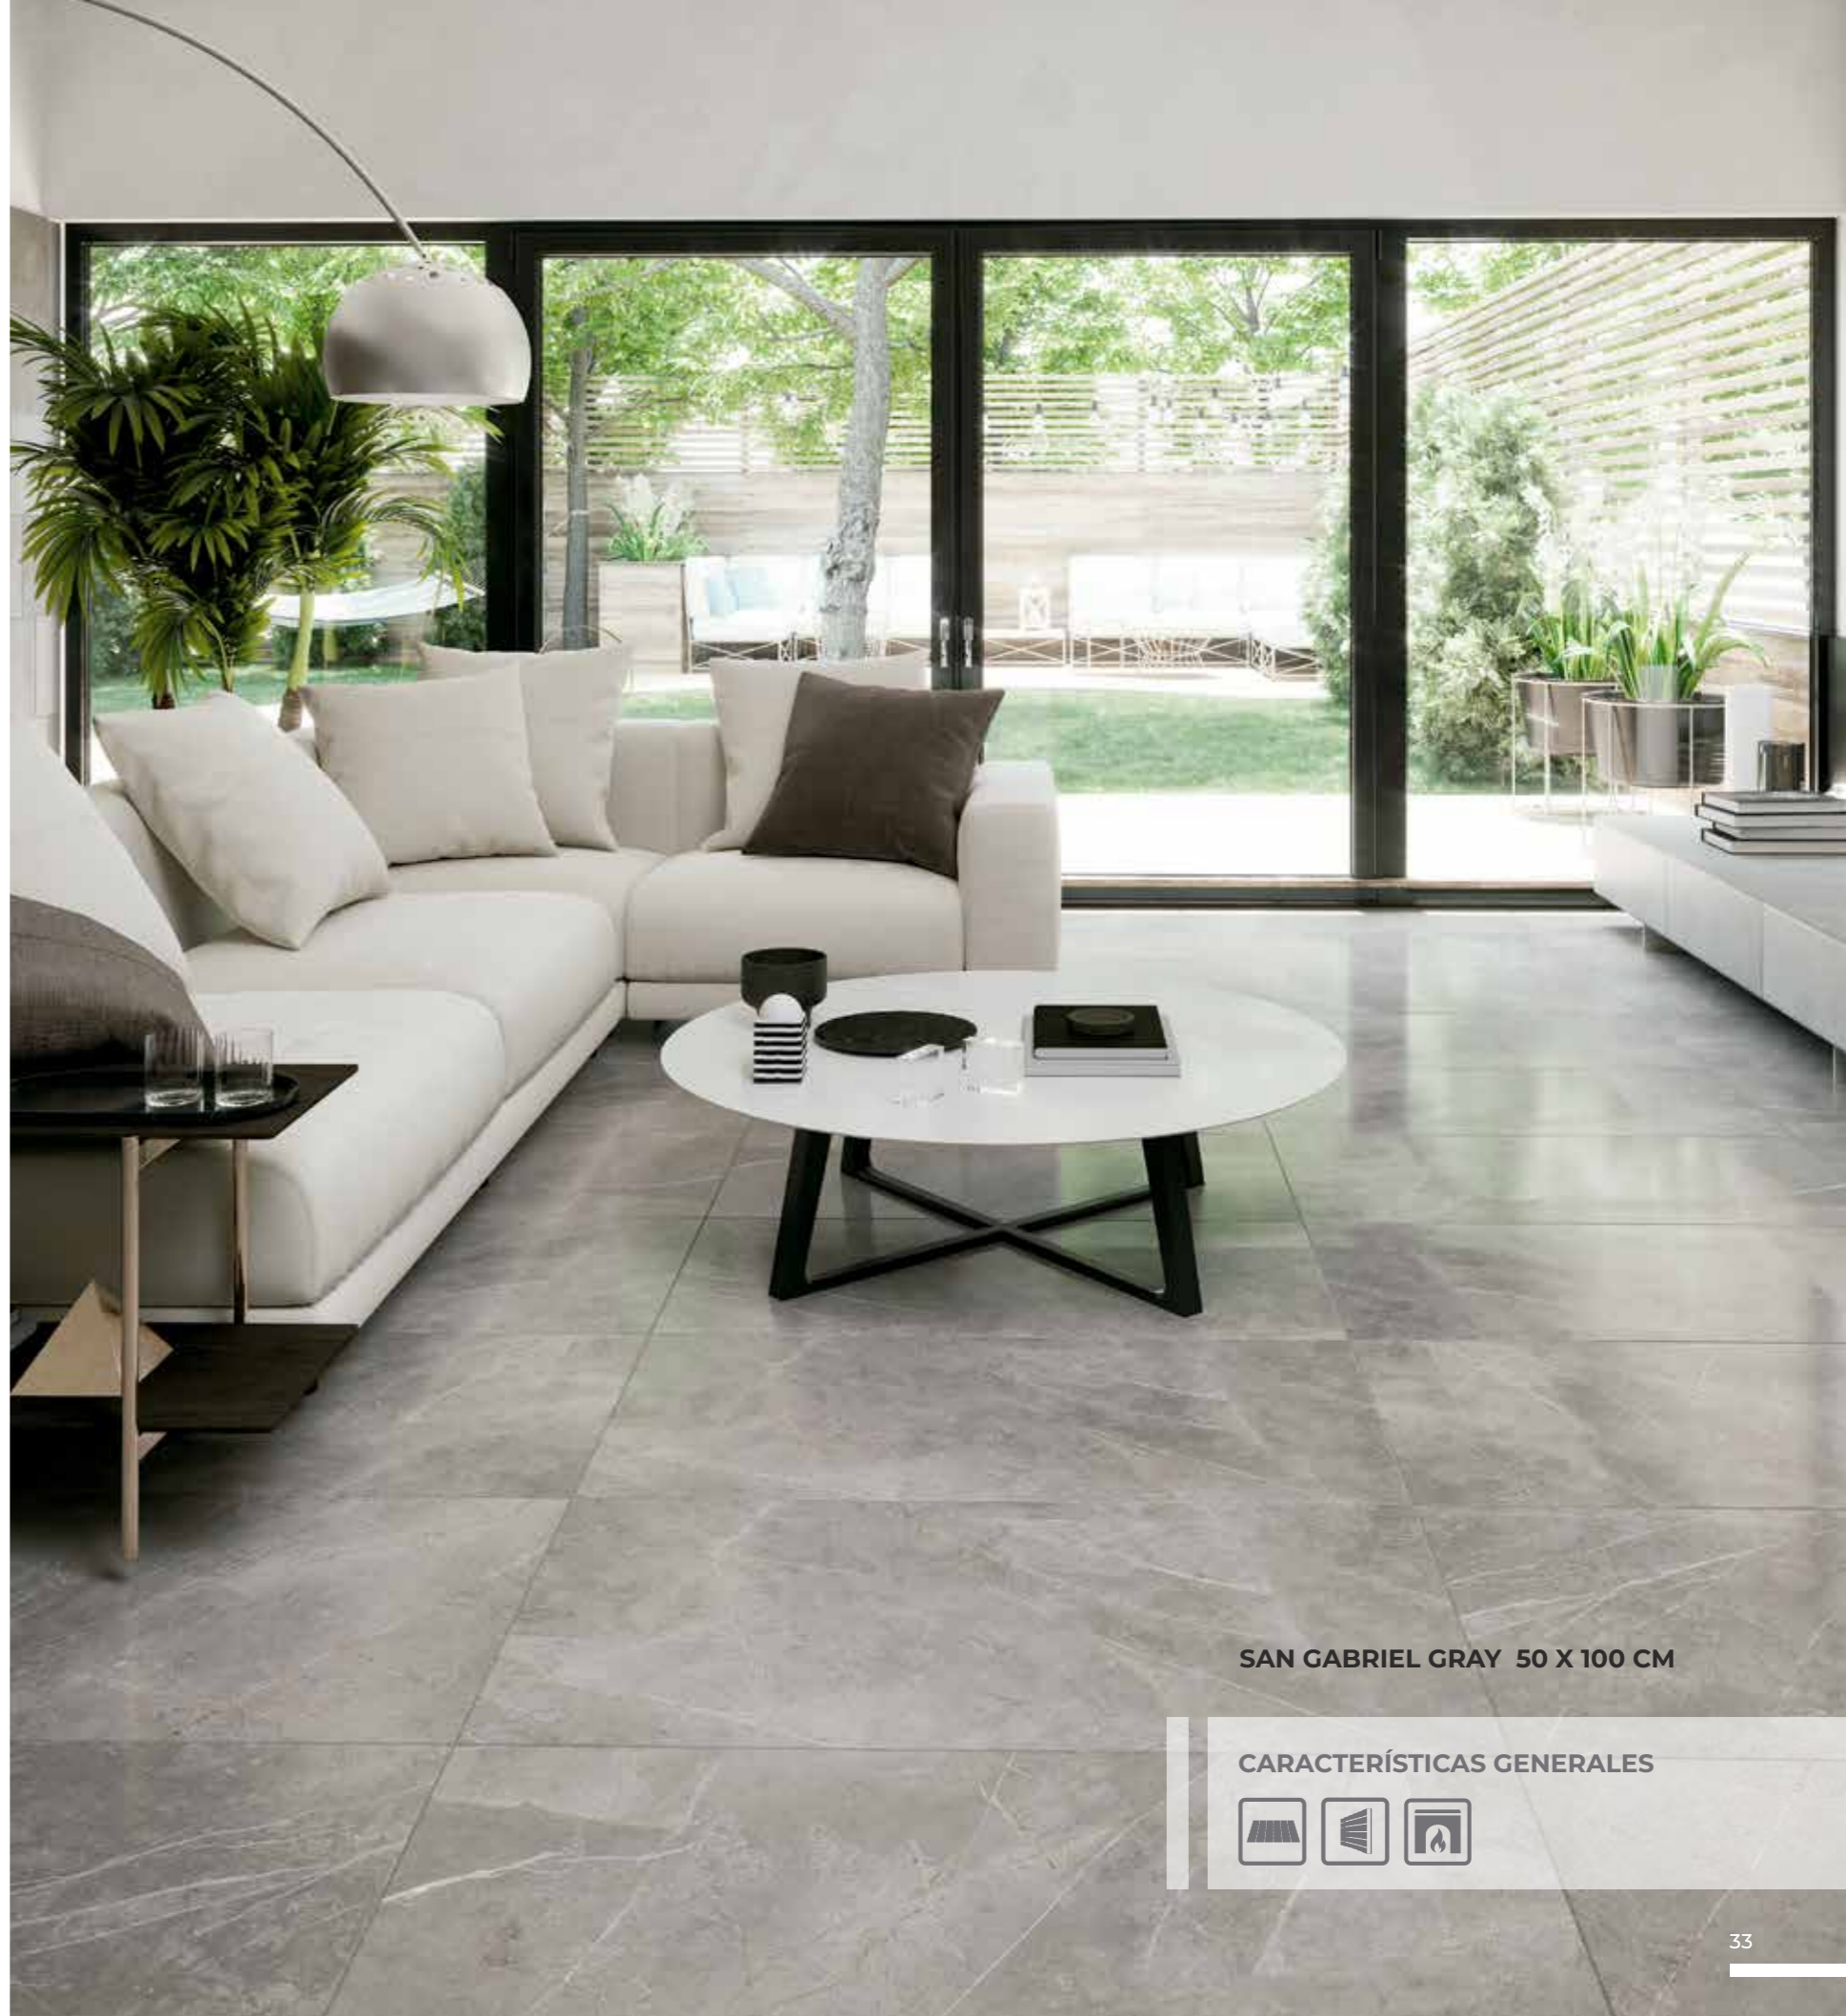

SAN GABRIEL GRAY 50 X 100 CM

CARACTERÍSTICAS GENERALES