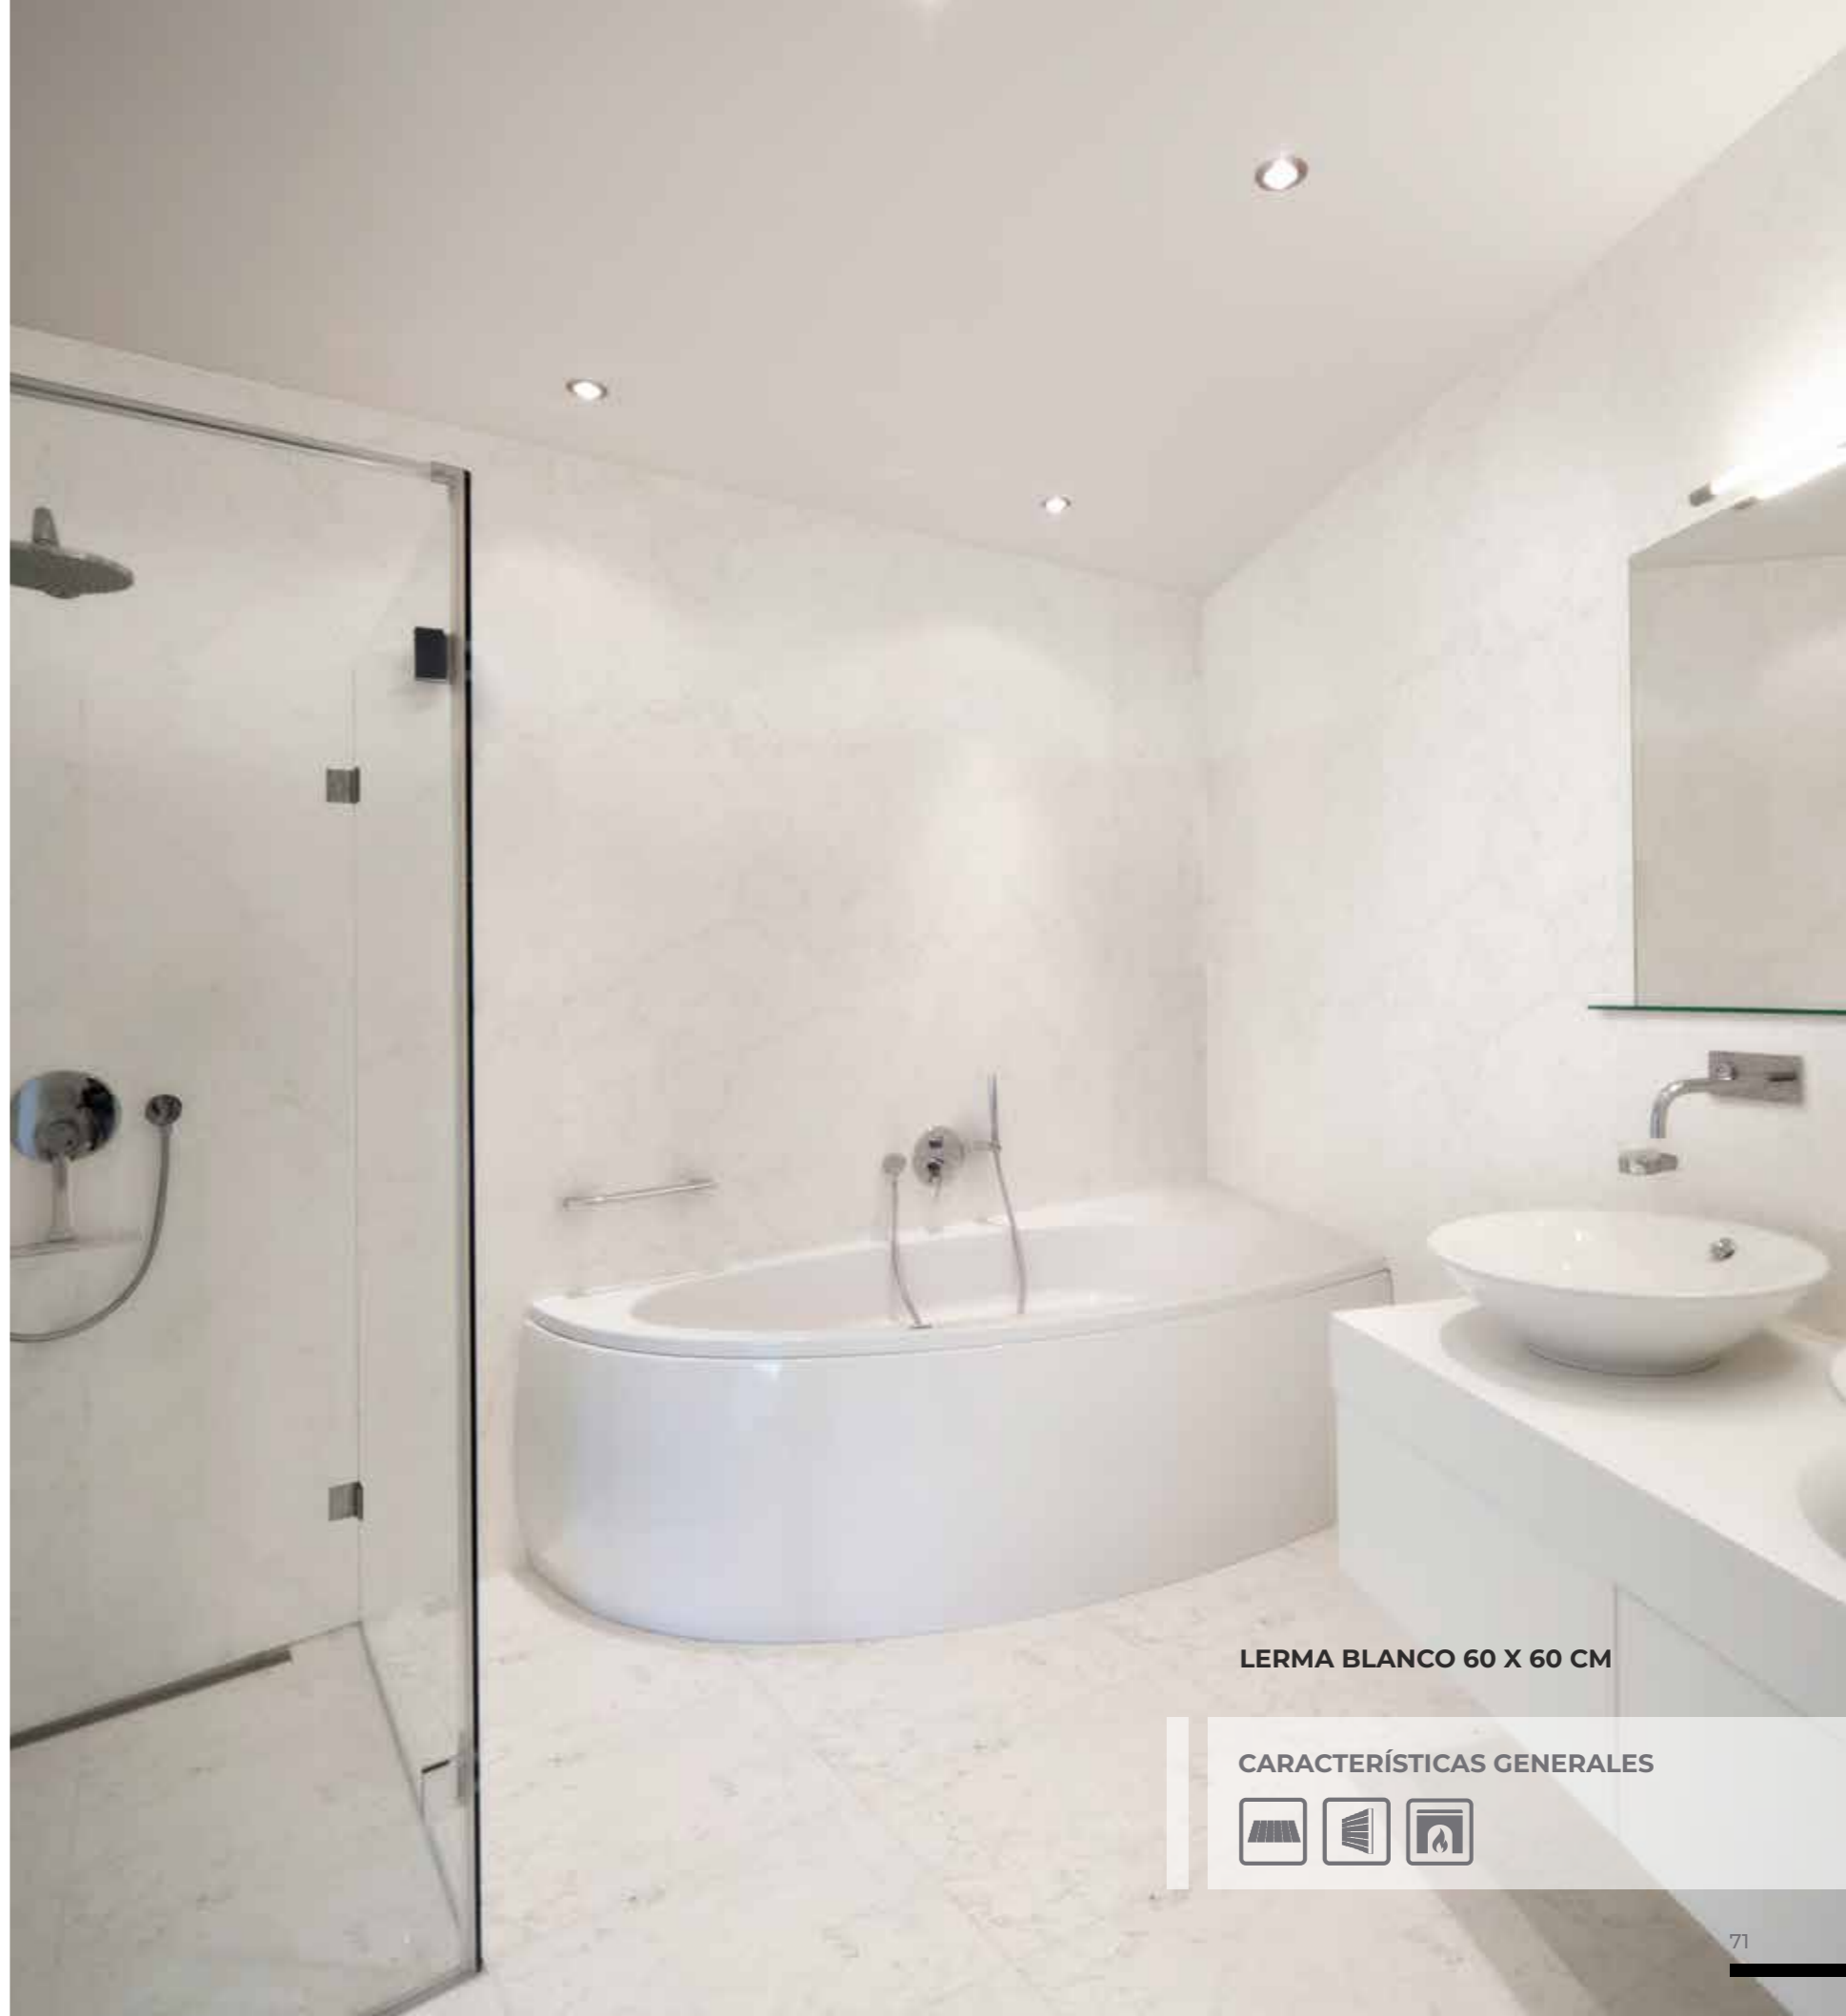

LERMA BLANCO 60 X 60 CM

CARACTERÍSTICAS GENERALES