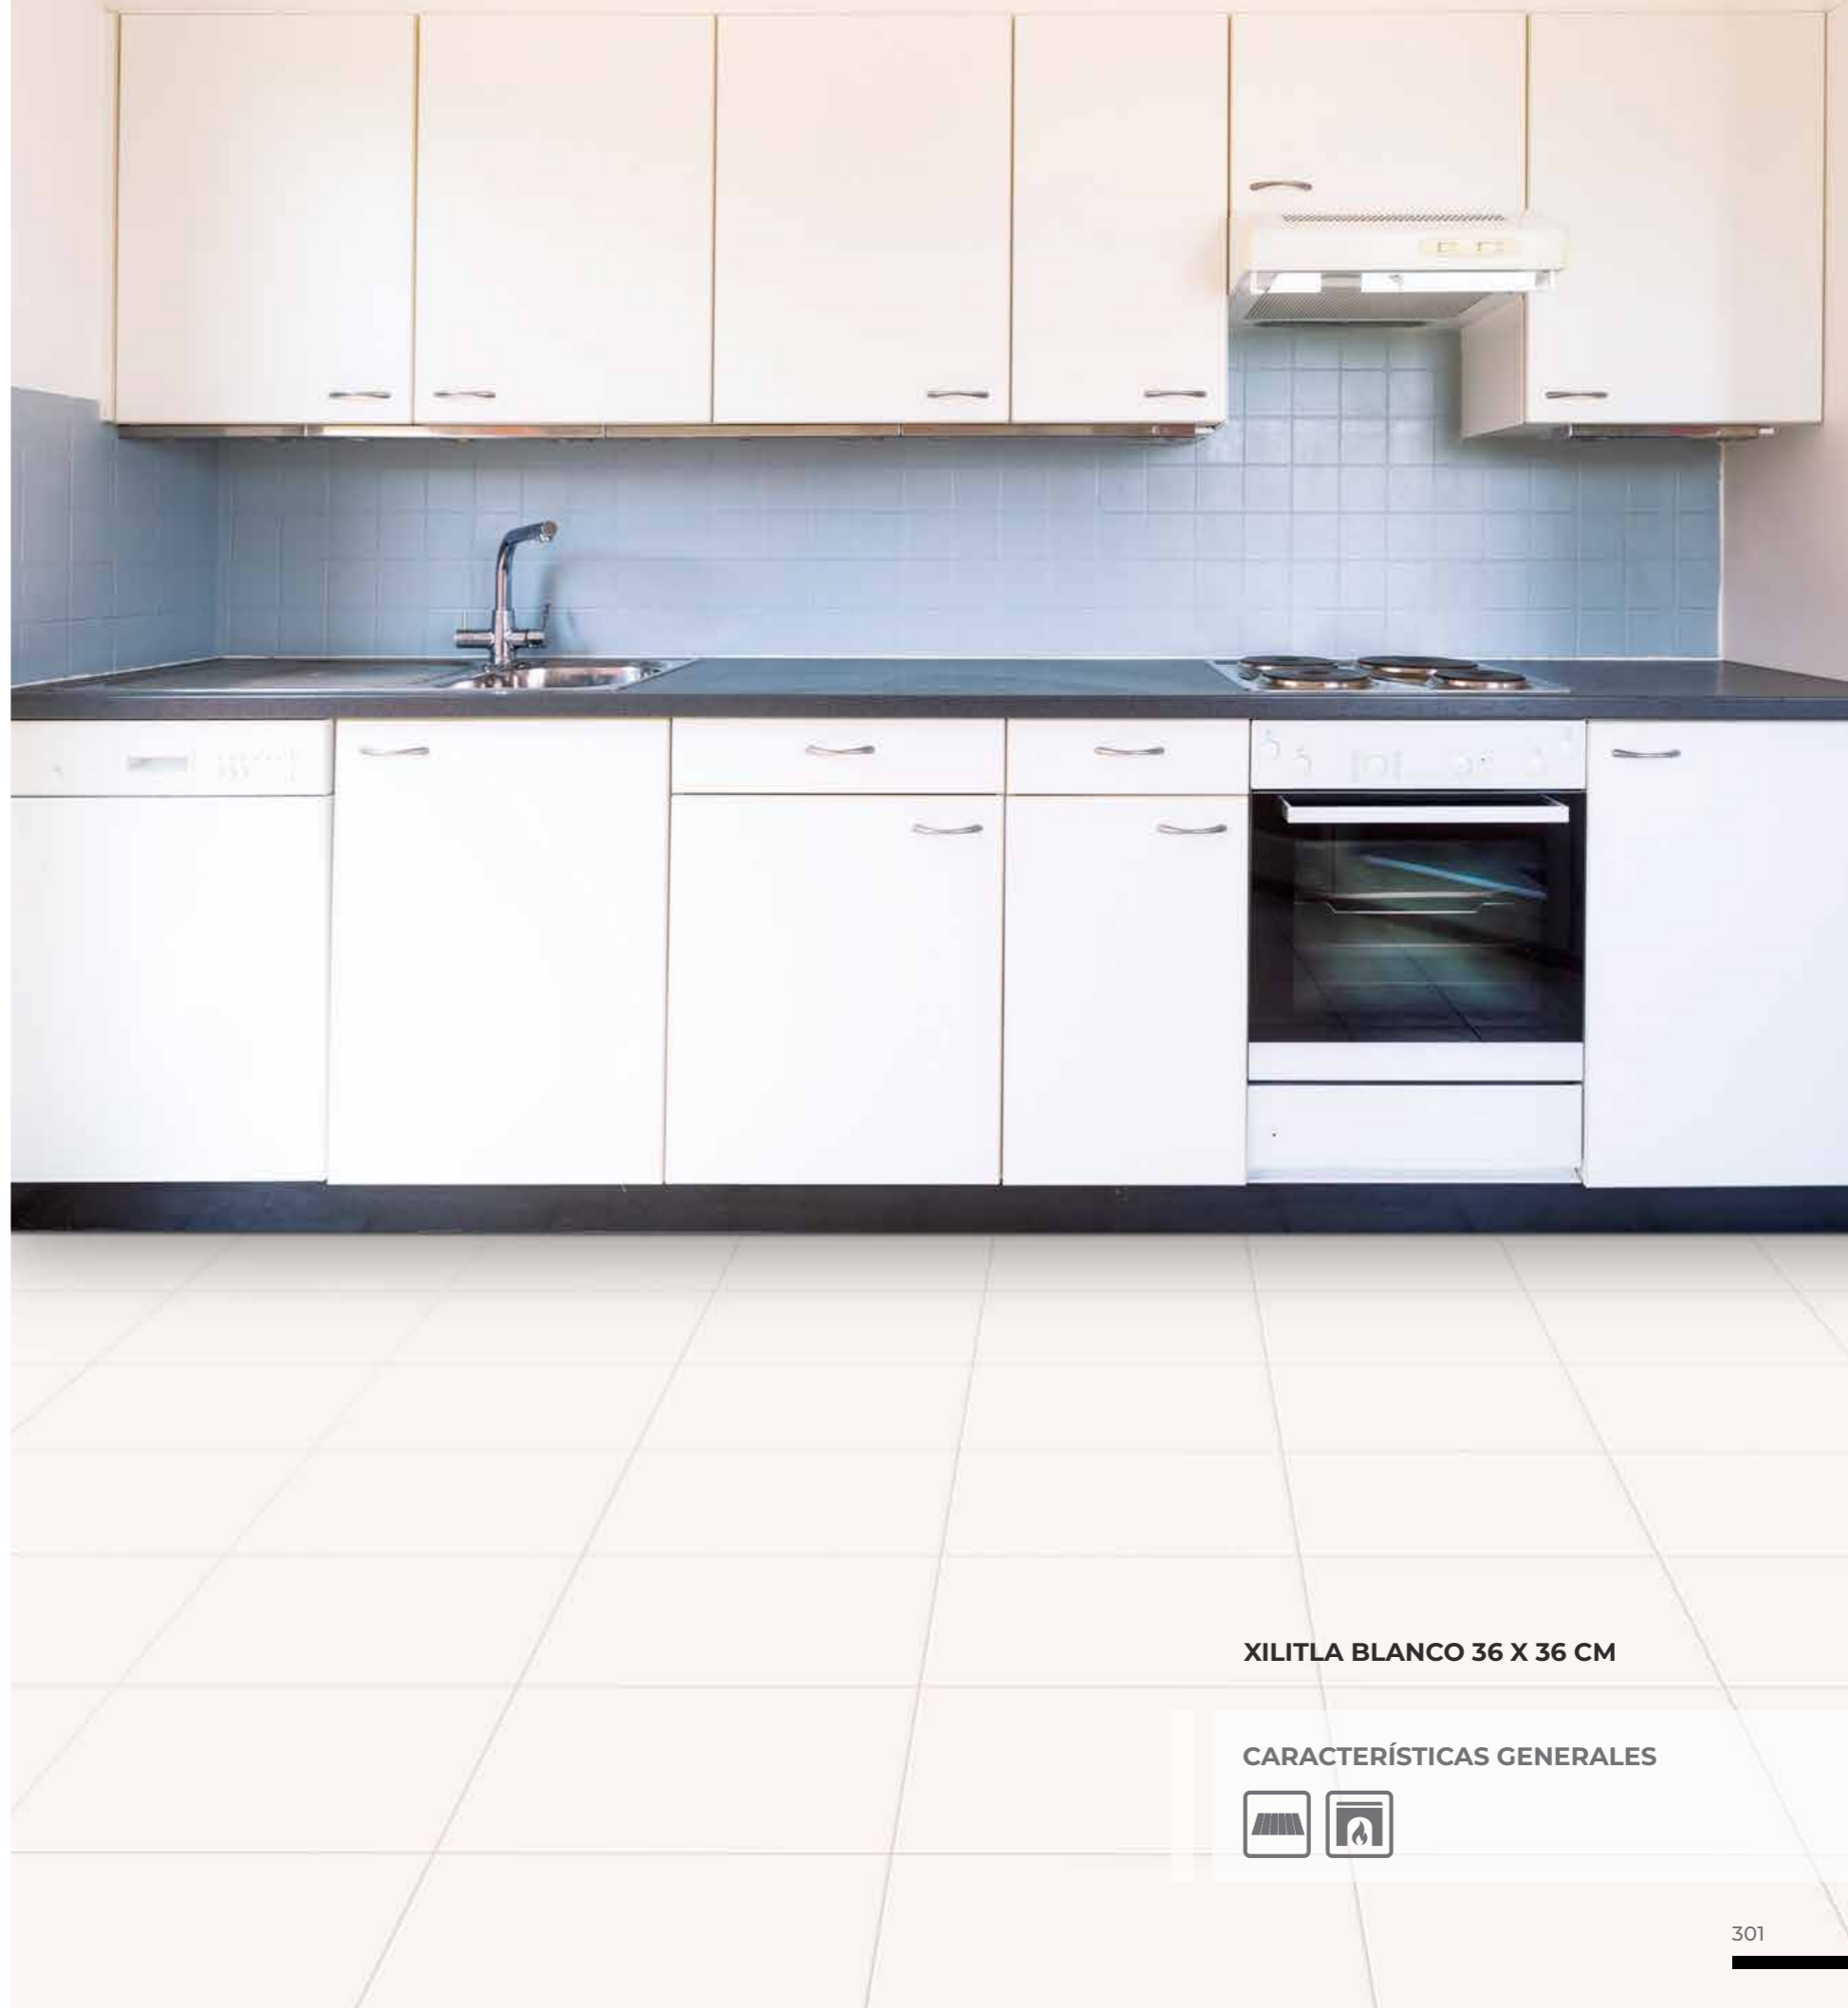

CARACTERÍSTICAS GENERALES

XILITLA

MÁRMOL BRILLANTE

BLANCO

36 X 36 CM

XILITLA BLANCO 36 X 36 CM

CARACTERÍSTICAS GENERALES

2 AMÉRICAS