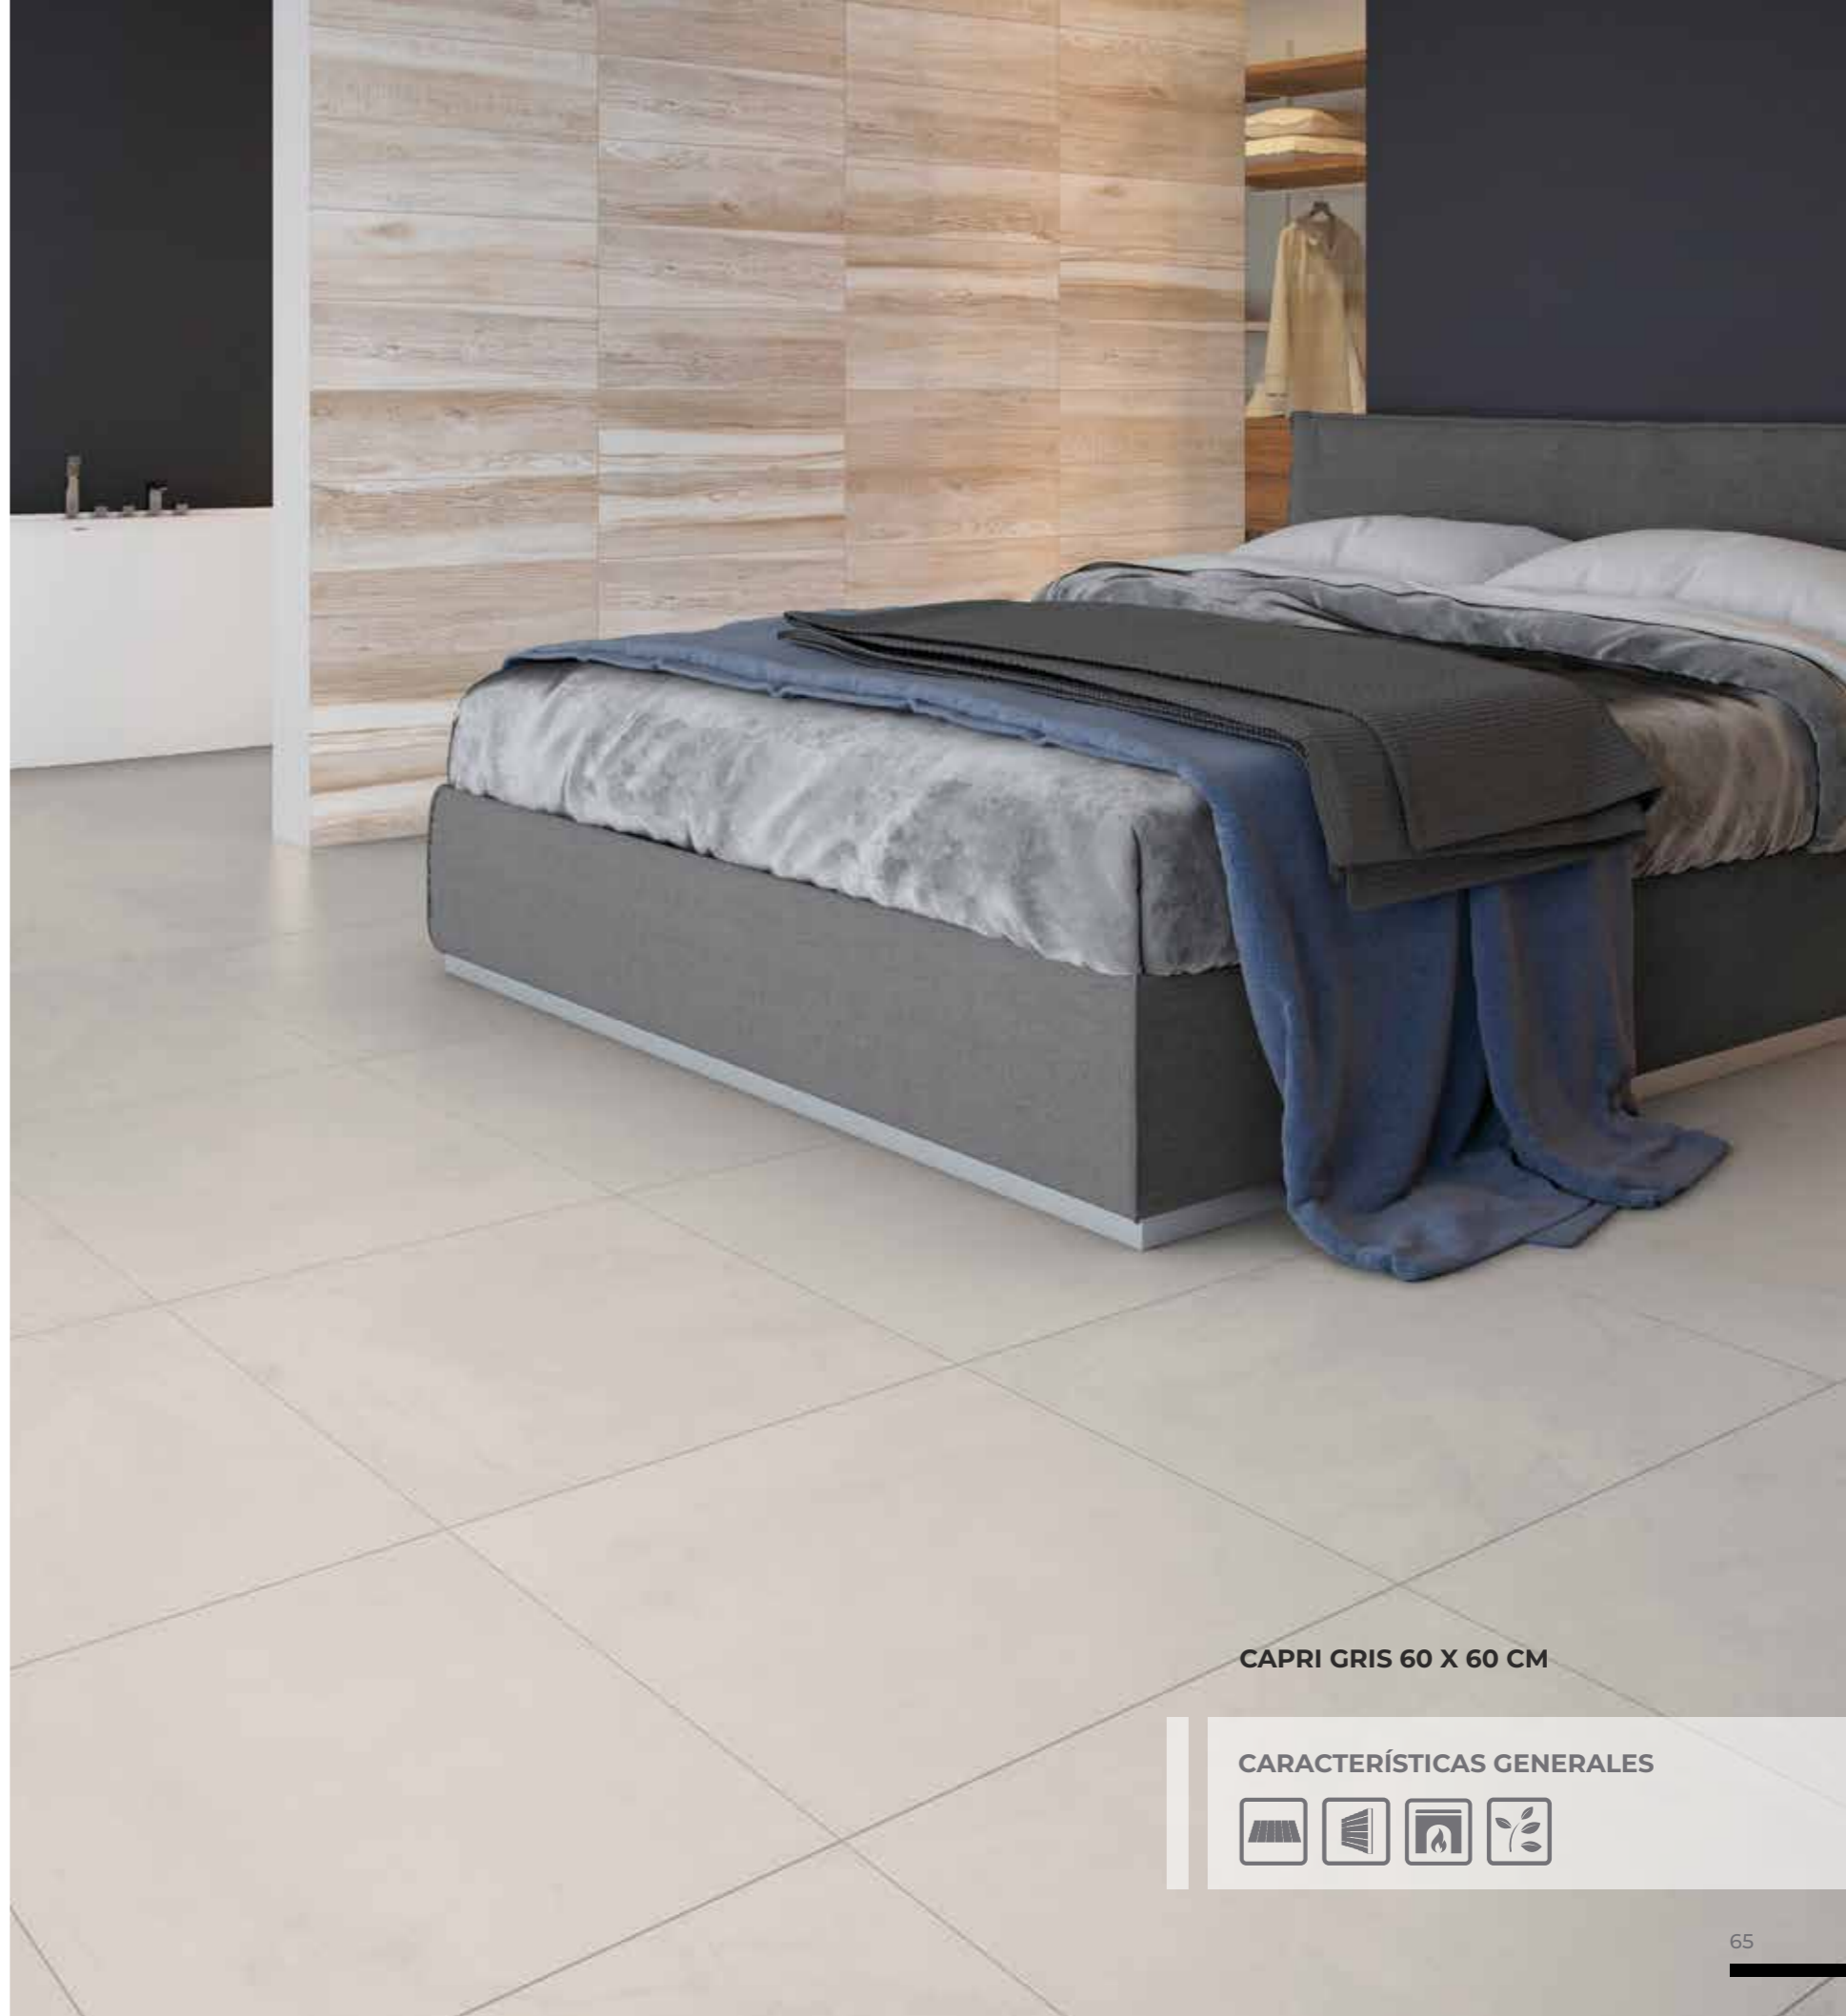

GRIS

60 X 60 CM

CAPPELLA GRIS 60 X 60 CM

CARACTERÍSTICAS GENERALES

CAPRI

MÁRMOL MATE

GRIS

60 X 60 CM RECTIFICADO