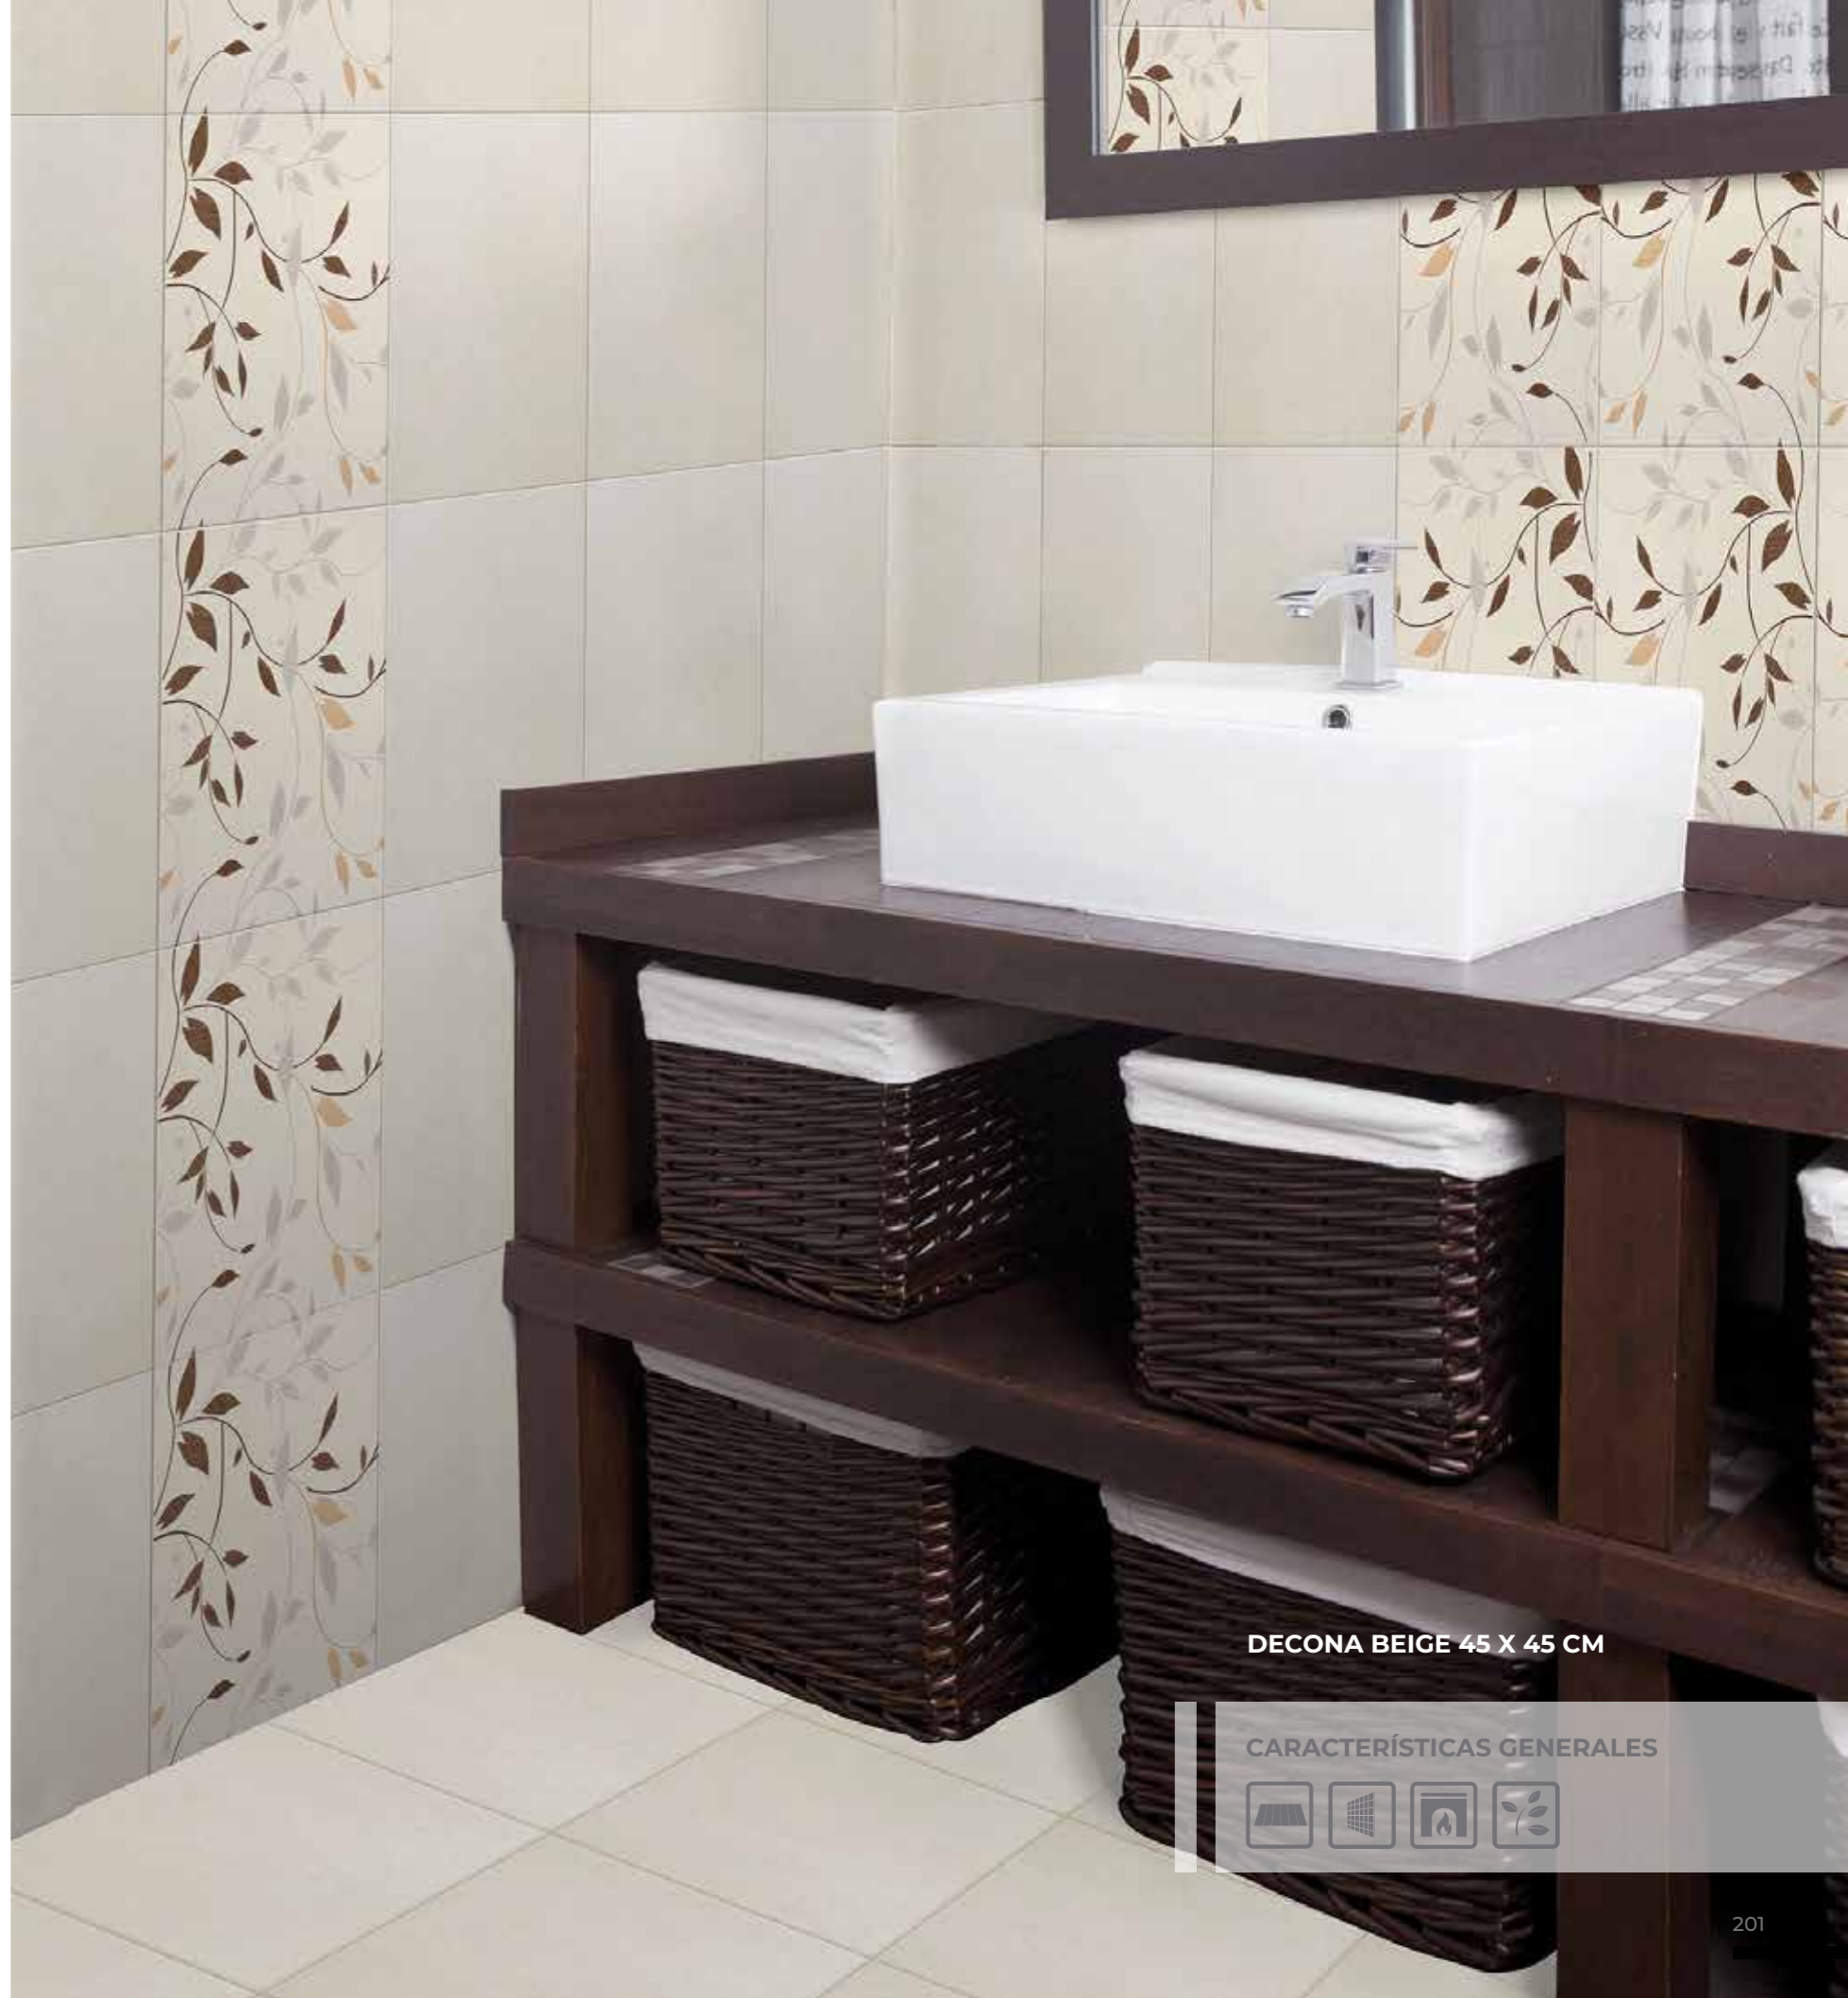

DECONA

MÁRMOL MATE

BEIGE

45 X 45 CM

36 X 50 CM

DECONA BEIGE 45 X 45 CM

CARACTERÍSTICAS GENERALES

KABUL