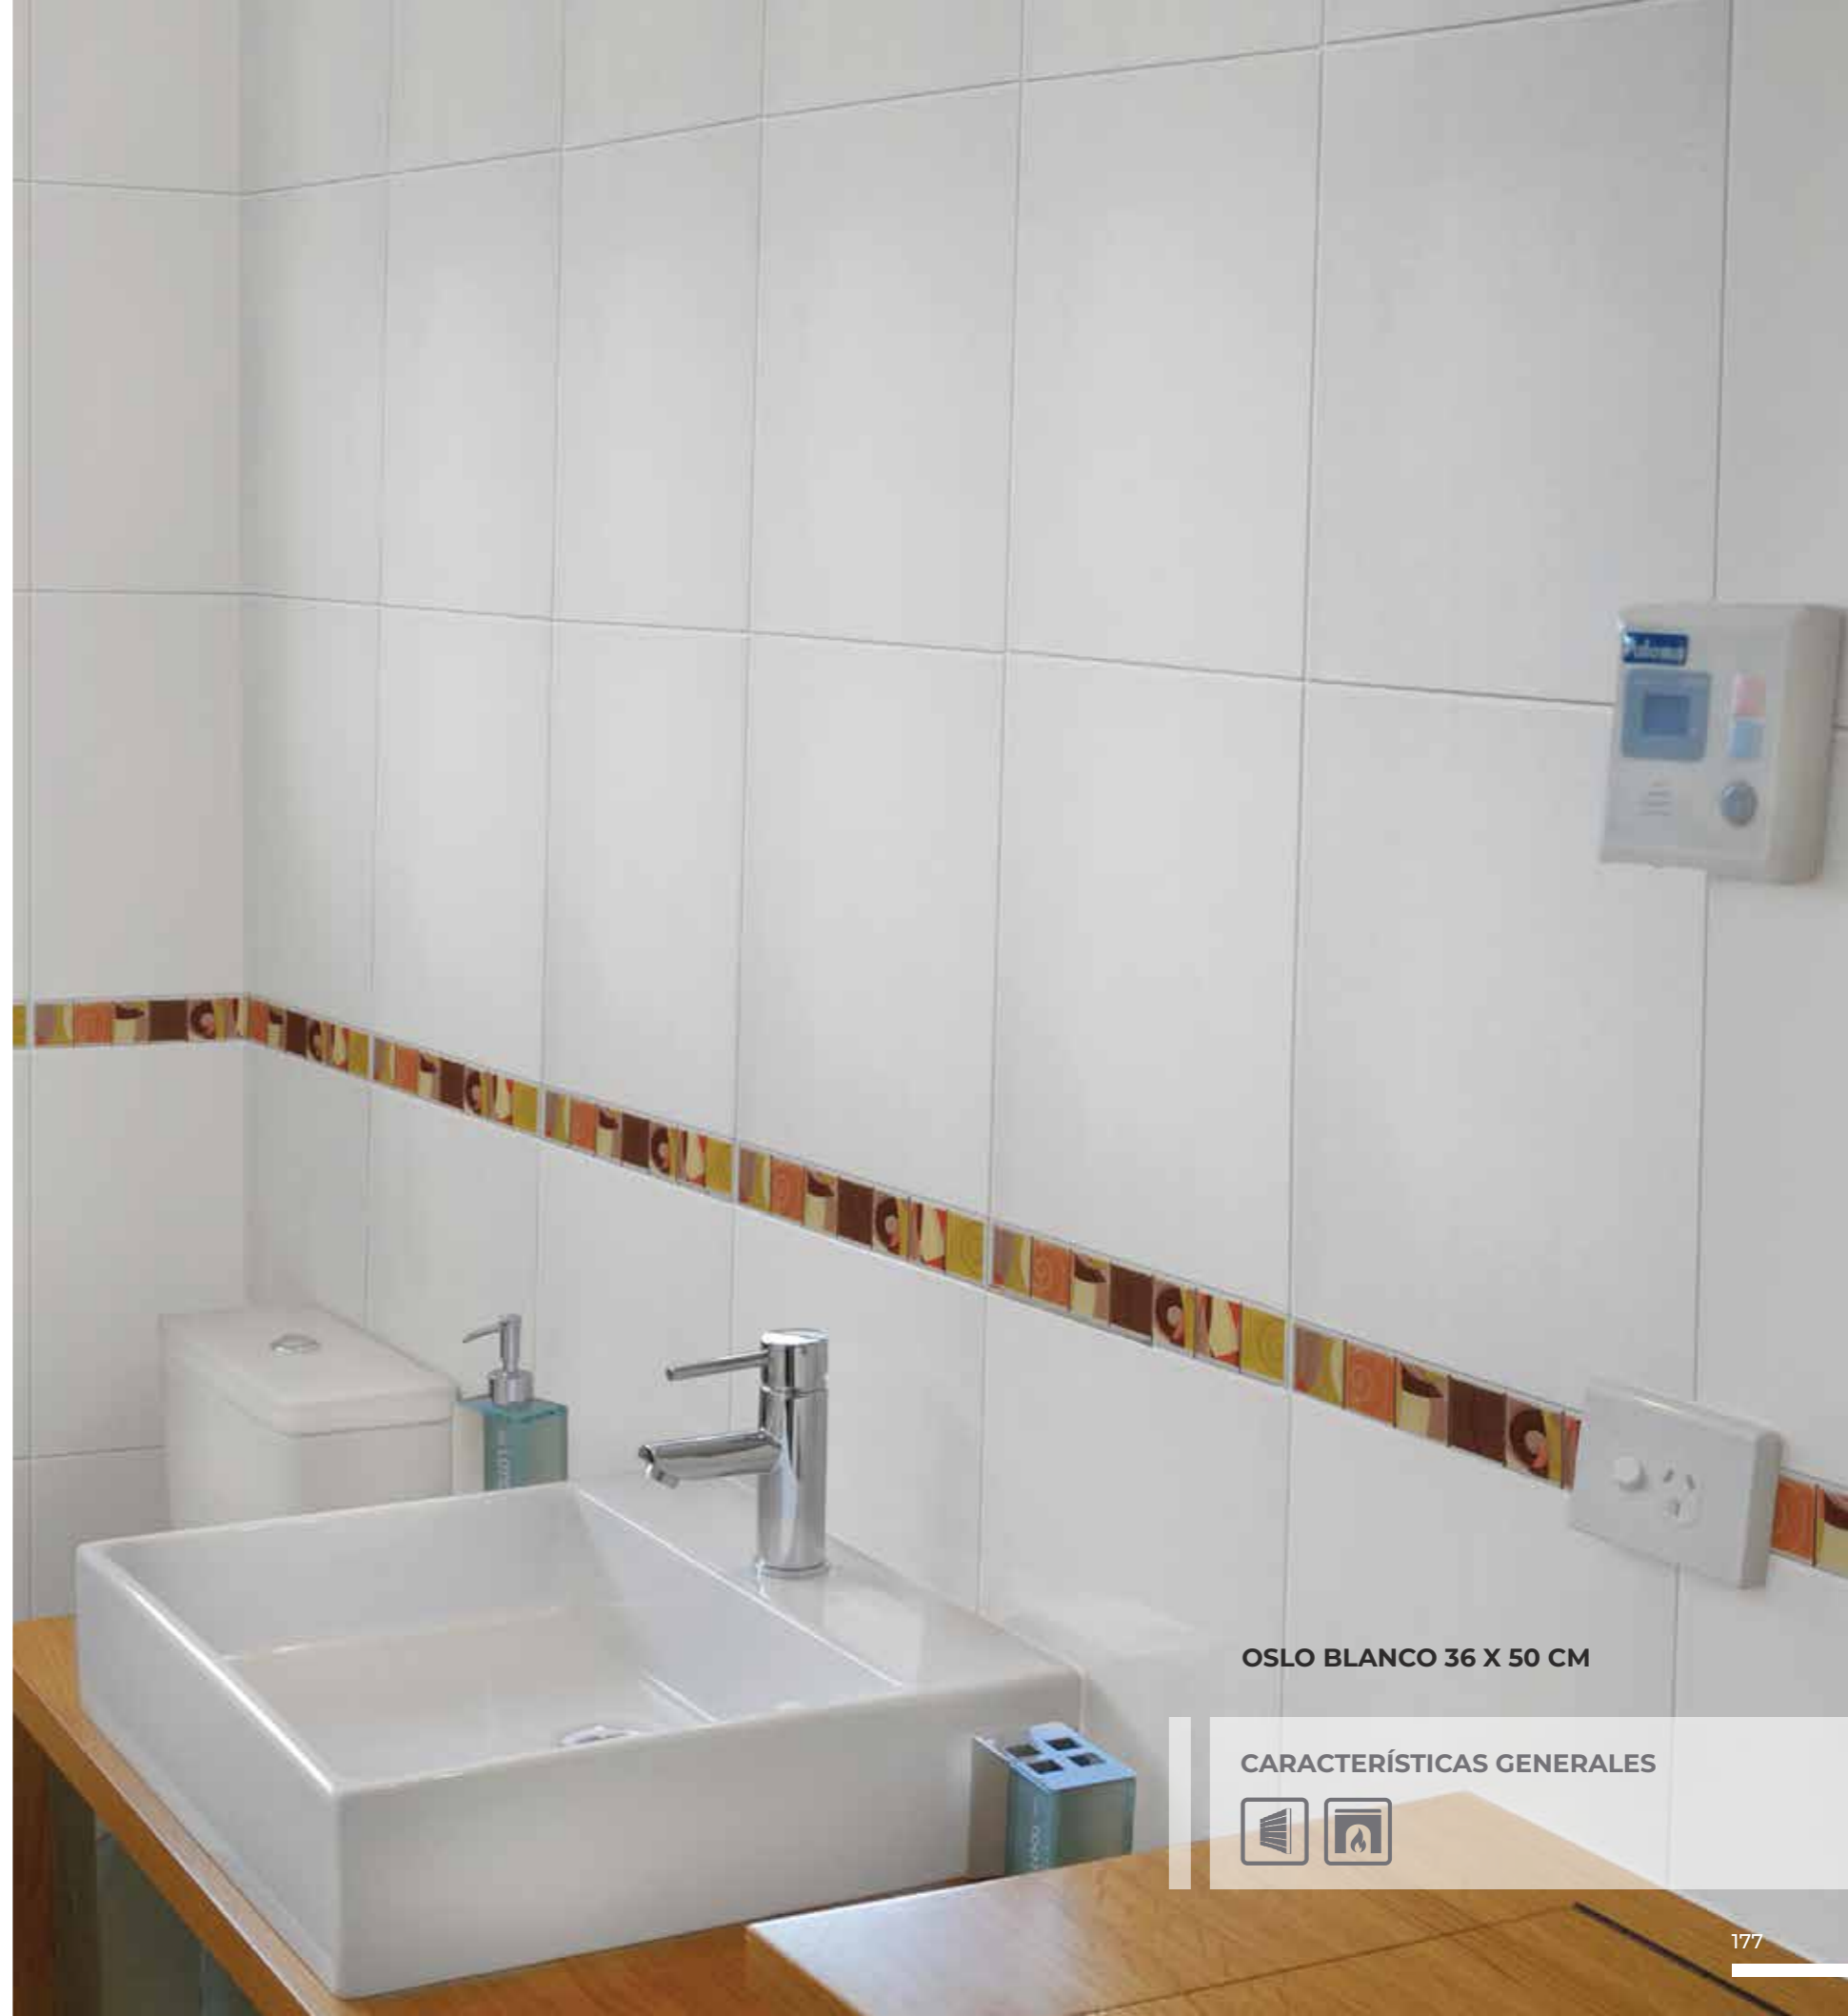

CARACTERÍSTICAS GENERALES

OSLO

MONOCOLOR BRILLANTE

BLANCO

36 X 50 CM

OSLO BLANCO 36 X 50 CM

CARACTERÍSTICAS GENERALES

REAL DE CATORCE