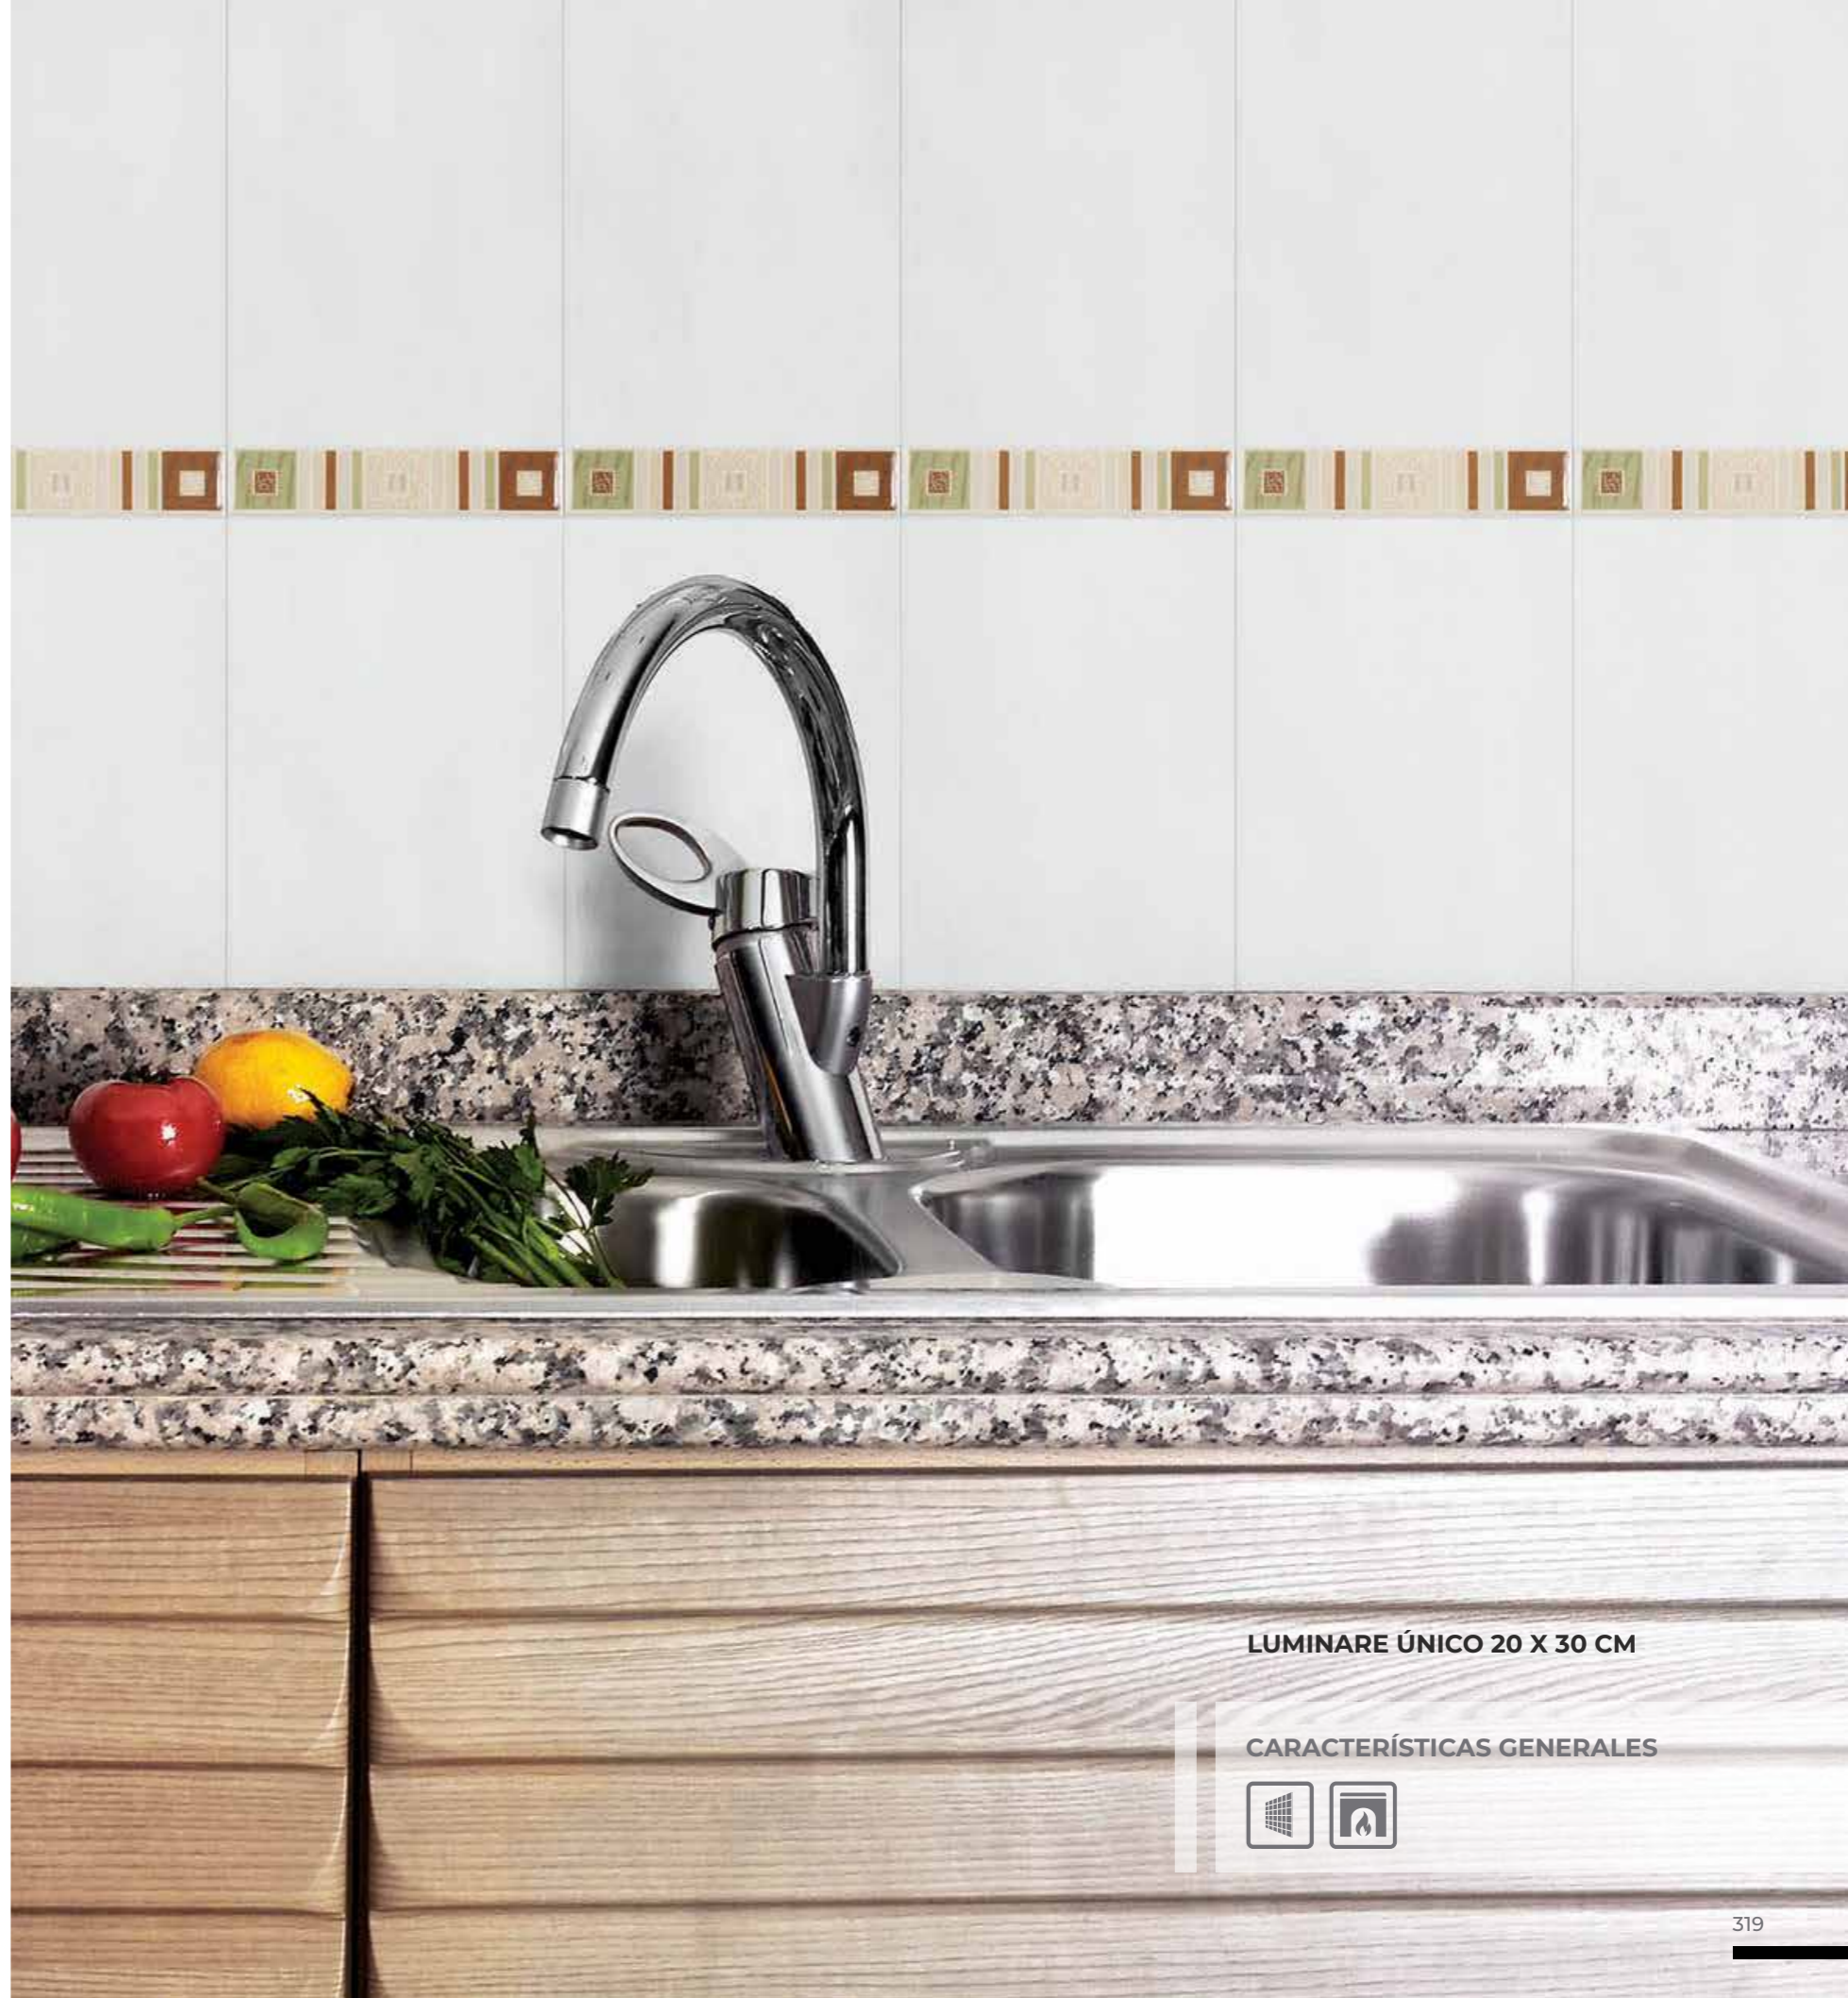

20 X 30 CM

HELSINKI BLANCO 20 X 30 CM

CARACTERÍSTICAS GENERALES

LUMINARE

MONOCOLOR BRILLANTE

ÚNICO

20 X 30 CM

LUMINARE ÚNICO 20 X 30 CM