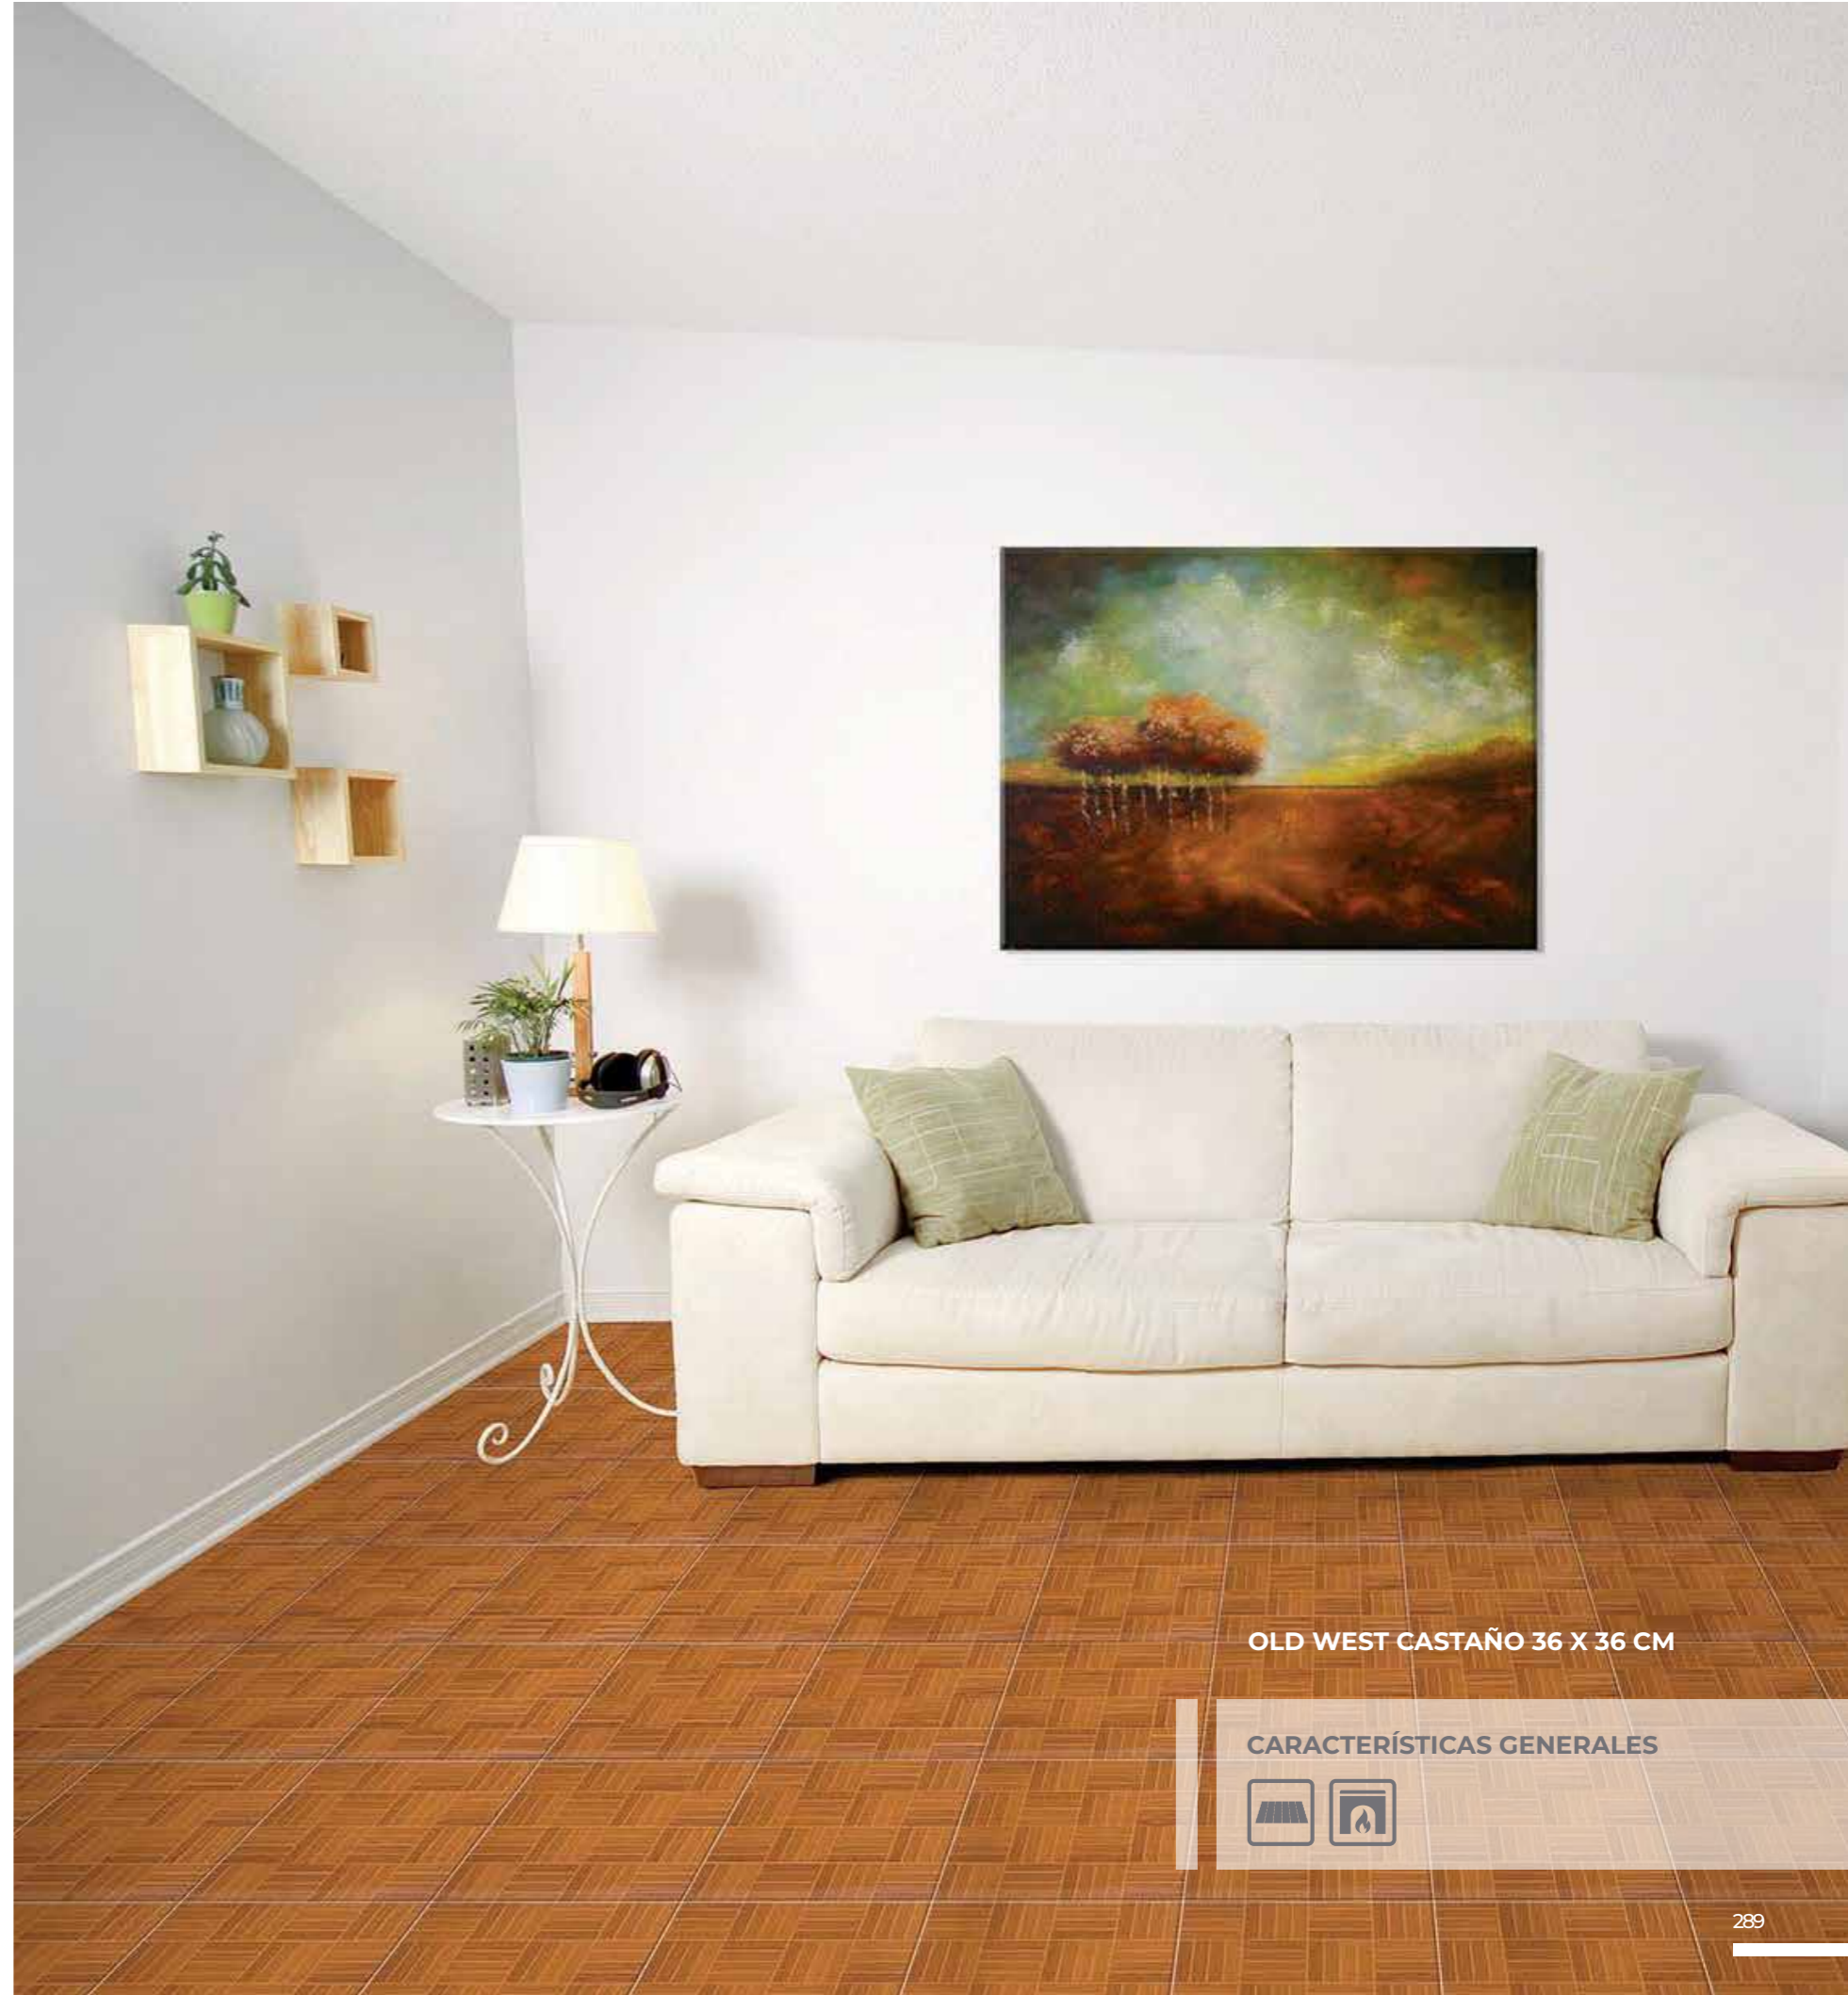

CARACTERÍSTICAS GENERALES

OLD WEST

MADERA BRILLANTE

CASTAÑO

36 X 36 CM

OLD WEST CASTAÑO 36 X 36 CM

CARACTERÍSTICAS GENERALES

RANCH LUX