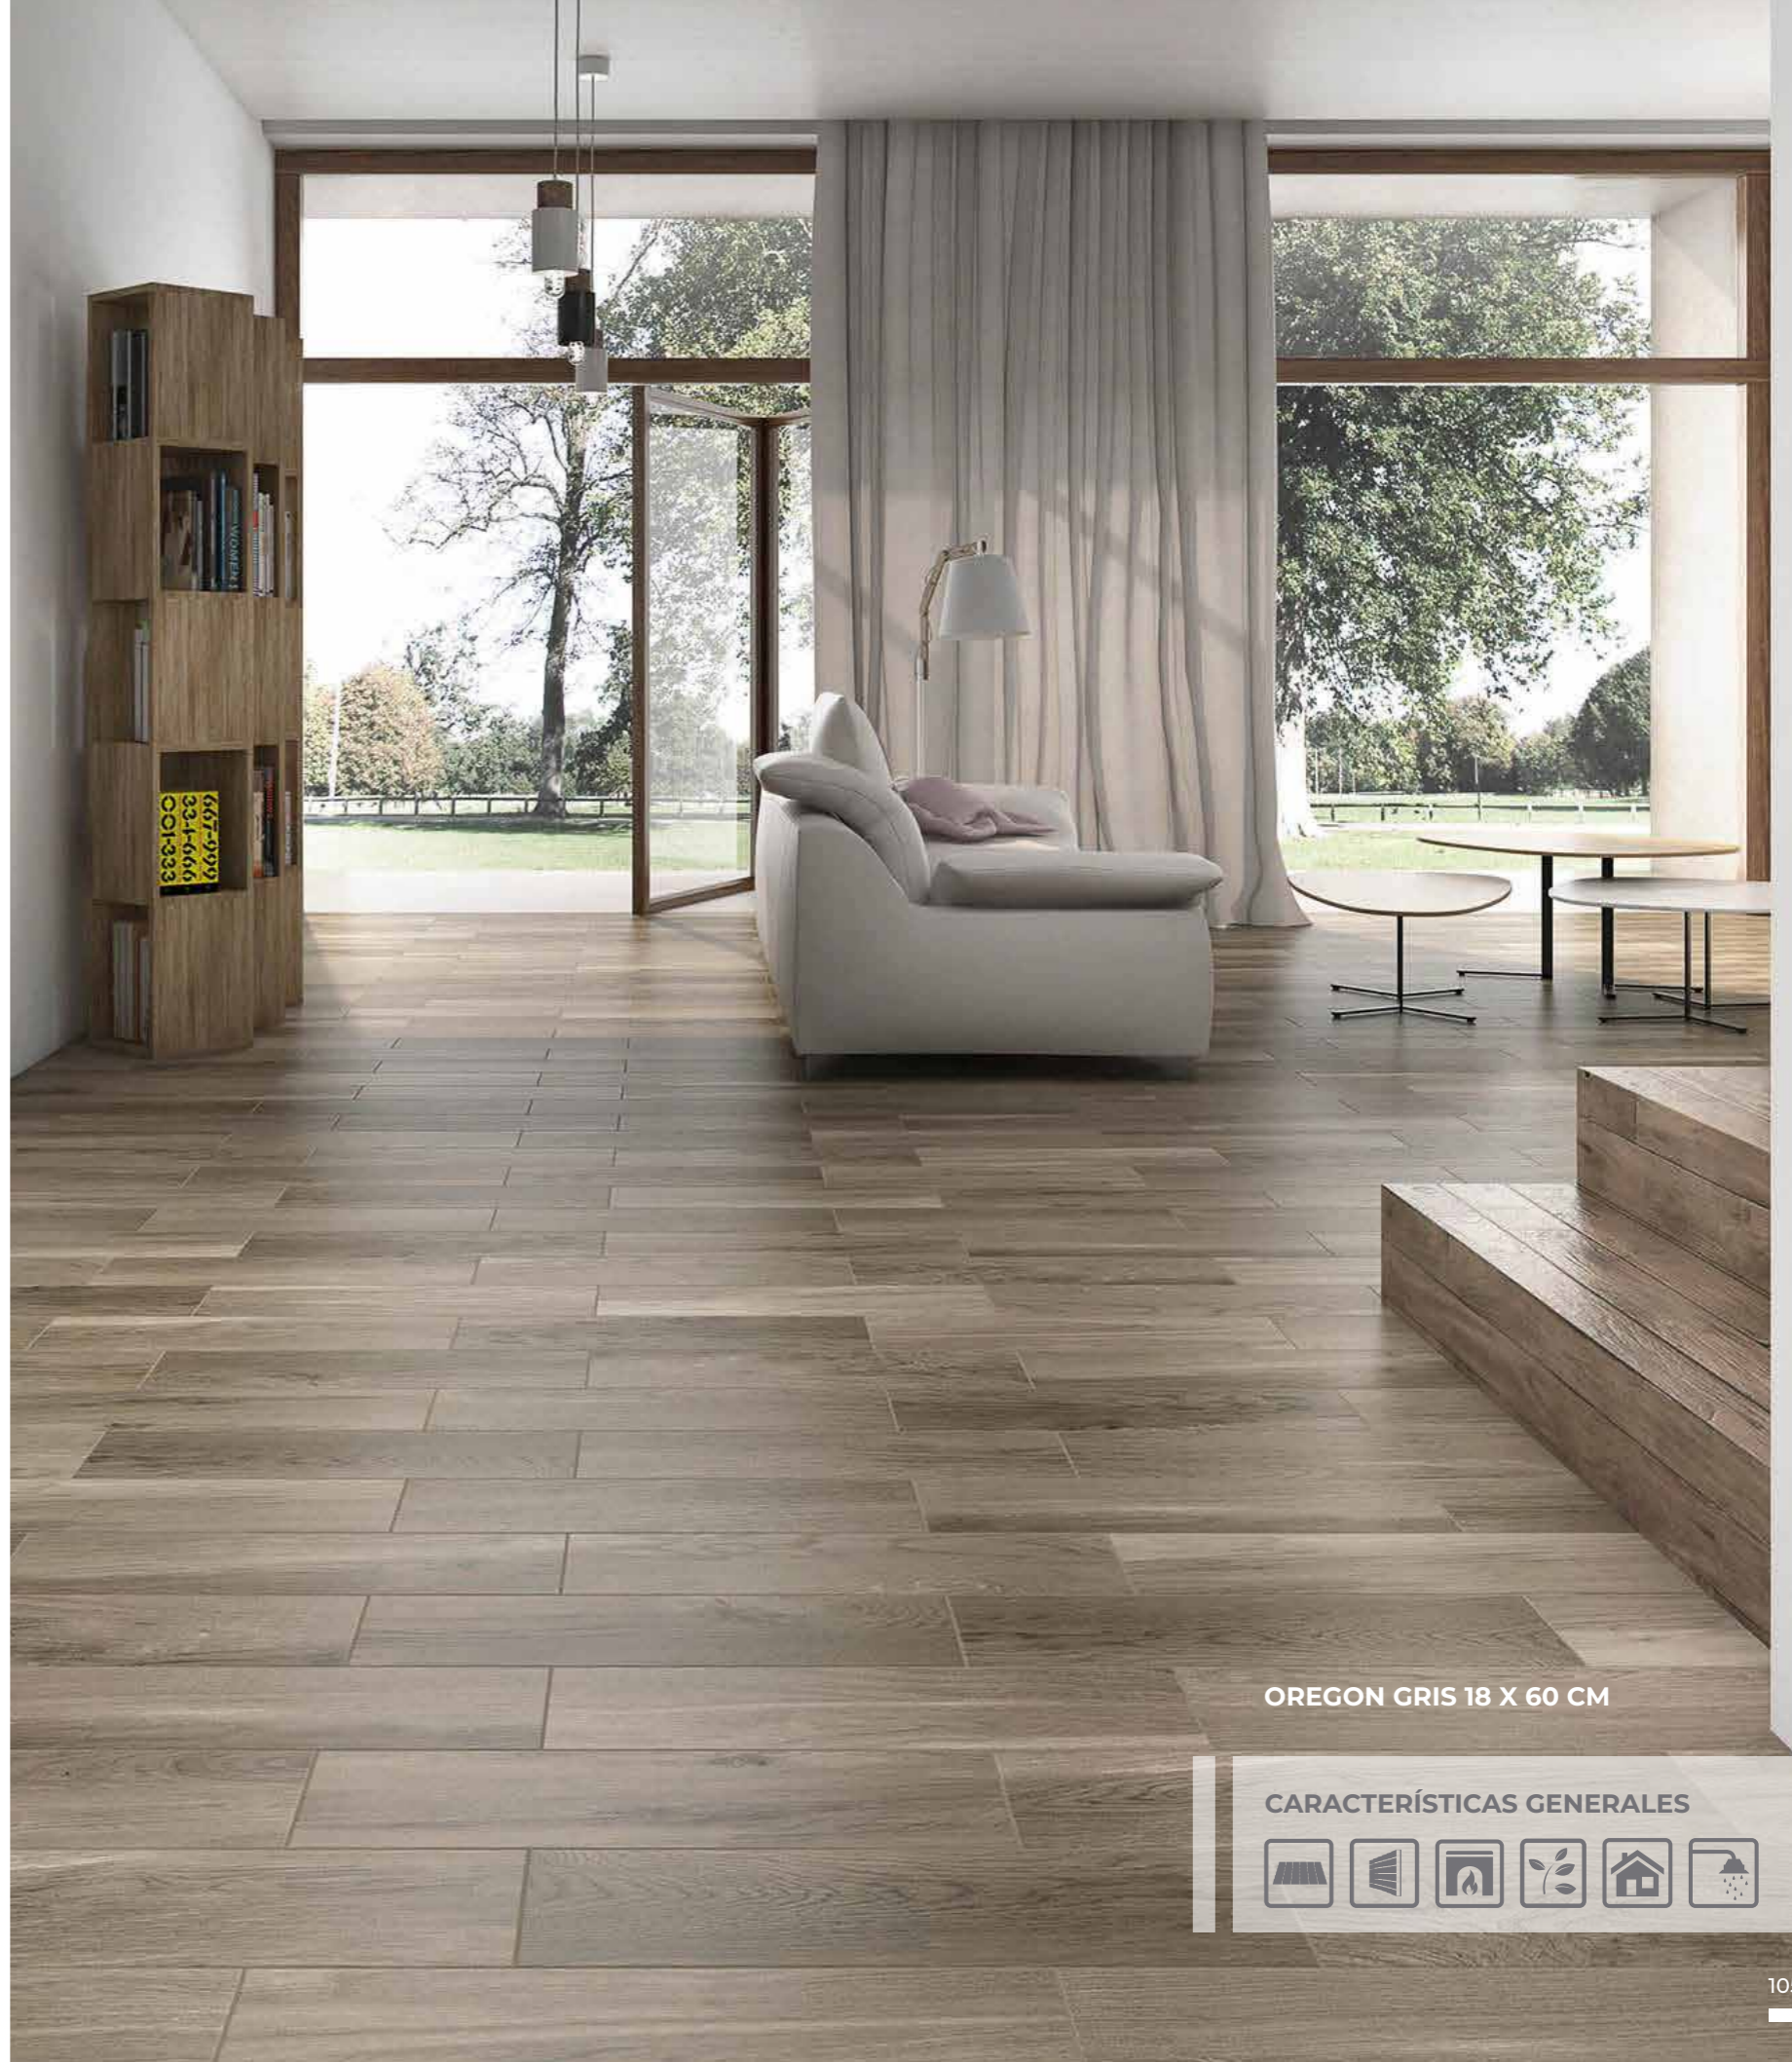

OREGON GRIS 18 X 60 CM

CARACTERÍSTICAS GENERALES